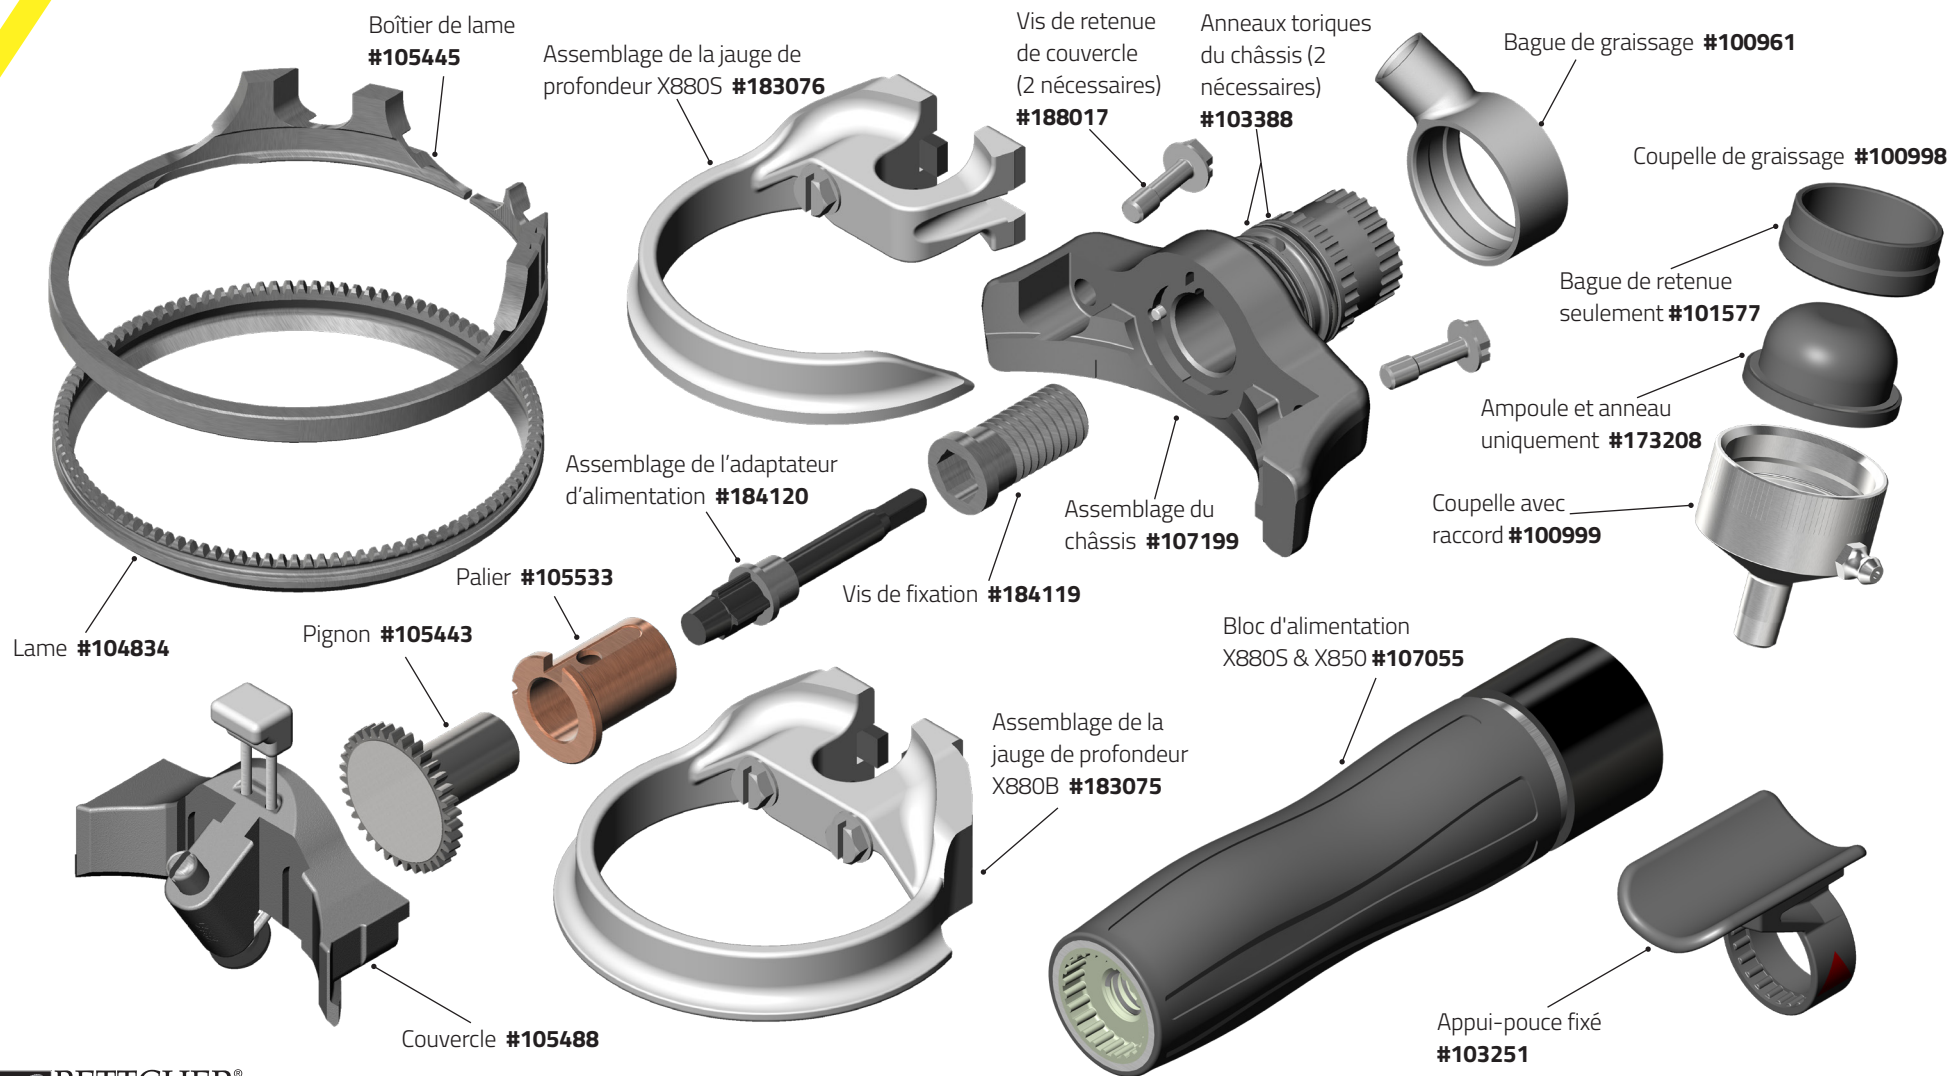

Quantum Flex® Air X350/X360

Quantum Flex® Air X440

Quantum Flex® Air X500/X505/ X500A

Quantum Flex® Air X564

Quantum Flex® Air X620/X625/ X620A

Quantum Flex[®] Air X750

Quantum Flex® Air X850/X880B & X880S

Quantum Flex® Air X1000 & X1500

Quantum Flex® Air X1300 & X1400

Quantum Flex® Air X1850 & X1880

Quantum Flex® Air poignée et moteur

Assemblage complet du bloc d'alimentation

- Grand Gris #107055
- Petit Gris #106806
- Petit Bleu #107016
- Petit Jaune #107422

Quantum Flex[®] Air Kit de Maintenance Moteur

Kit d'entretien
#185975

Clé hexagonale (Grand
outil) #184128

Clé hexagonale (Petit
outil) #107325

Cache des dents
d'engrenage #185977

Outil de dépose de
palier #185978

Collier de serrage de la
plaque d'appui supérieure
(en deux parties) #184255

Poiçon de dépose
de rotor #184254

Assemblage de la
coupelle #184246

Clé pour écrous
cylindriques #184134

Châssis #185976

Composants et accessoires Quantum Flex®