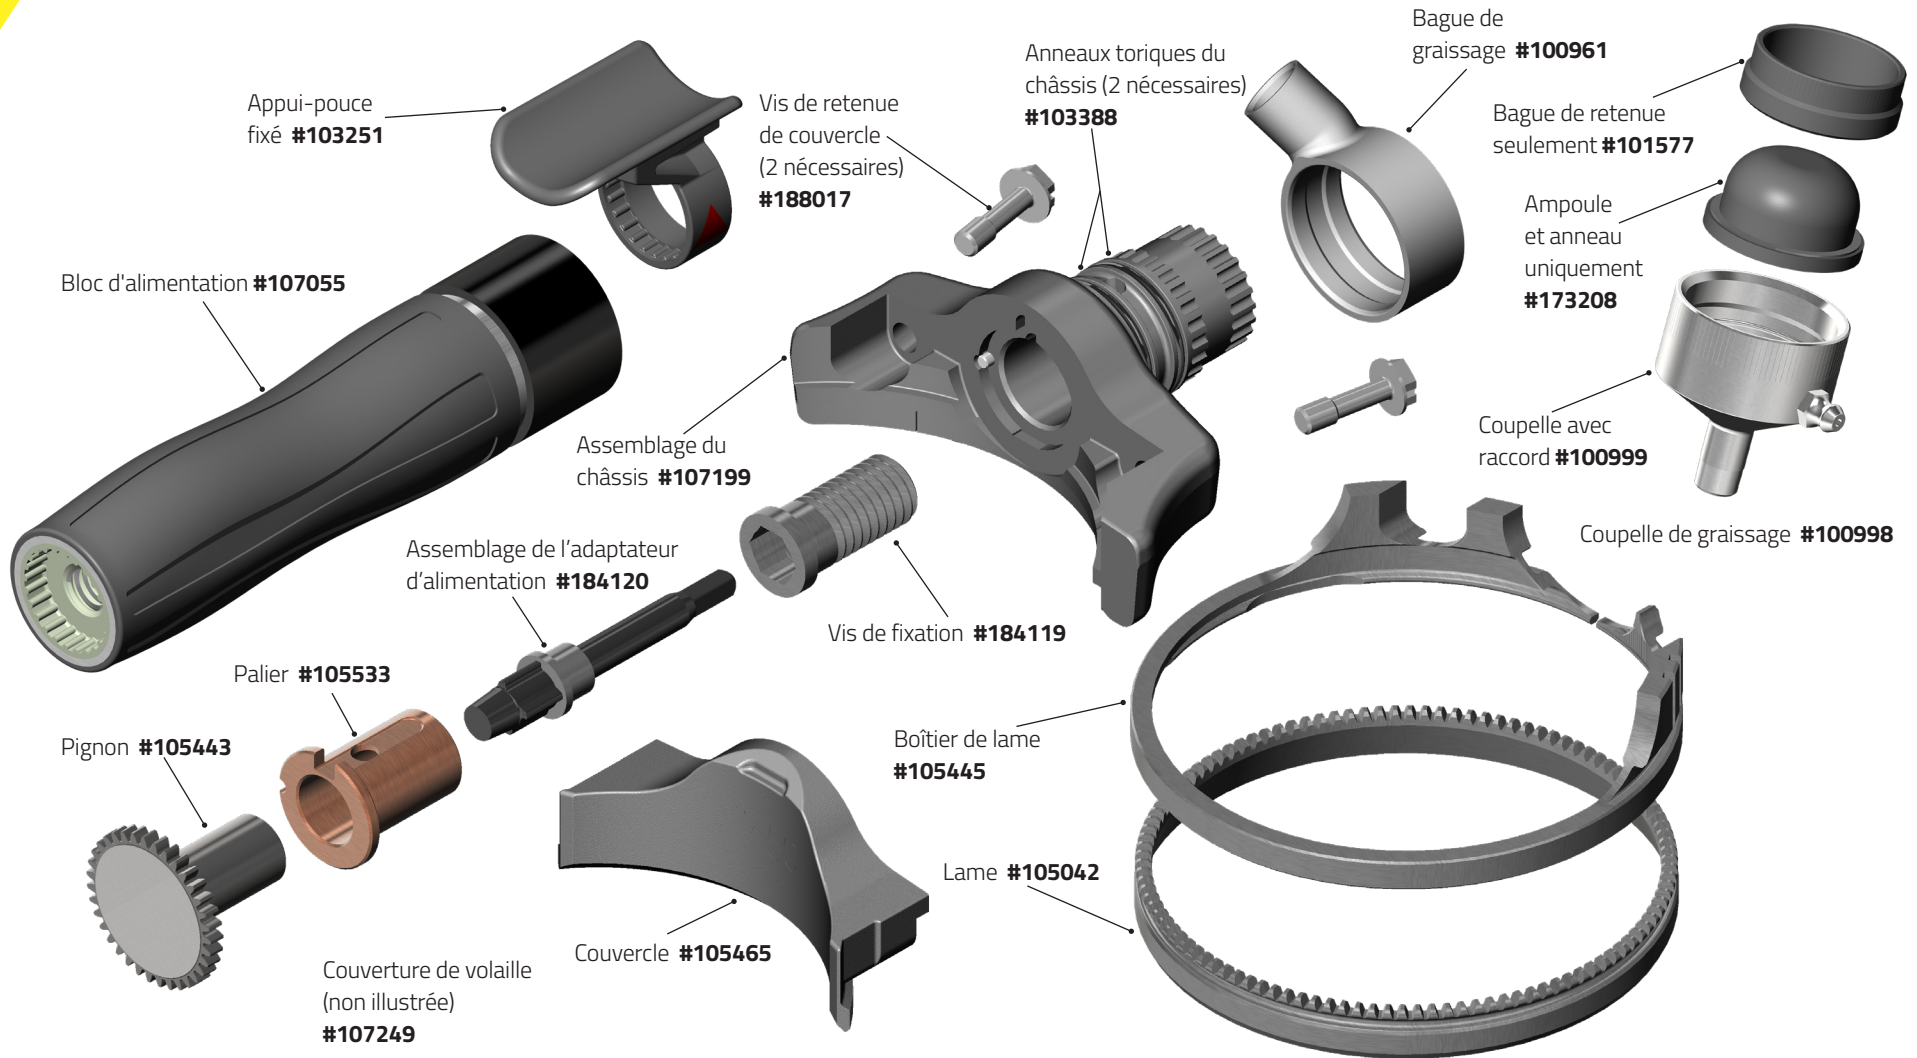

Quantum Flex® Air X350/X360

Quantum Flex® Air X440

Quantum Flex® Air X500/X505/ X500A

Quantum Flex® Air X564

Quantum Flex® Air X620/X625/ X620A

Quantum Flex[®] Air X750

Quantum Flex® Air X850/X880B & X880S

Quantum Flex® Air X1000 & X1500

Quantum Flex® Air X1300 & X1400

Quantum Flex® Air X1850 & X1880

Quantum Flex® Air poignée et moteur

Assemblage complet du bloc d'alimentation

- Grand Gris #107055
- Petit Gris #106806
- Petit Bleu #107016
- Petit Jaune #107422

Quantum Flex[®] Air Kit de Maintenance Moteur

Kit d'entretien
#185975

Clé hexagonale (Grand
outil) #184128

Clé hexagonale (Petit
outil) #107325

Cache des dents
d'engrenage #185977

Outil de dépose de
palier #185978

Collier de serrage de la
plaque d'appui supérieure
(en deux parties) #184255

Poiçon de dépose
de rotor #184254

Assemblage de la
coupelle #184246

Clé pour écrous
cylindriques #184134

Châssis #185976

Composants et accessoires Quantum Flex®