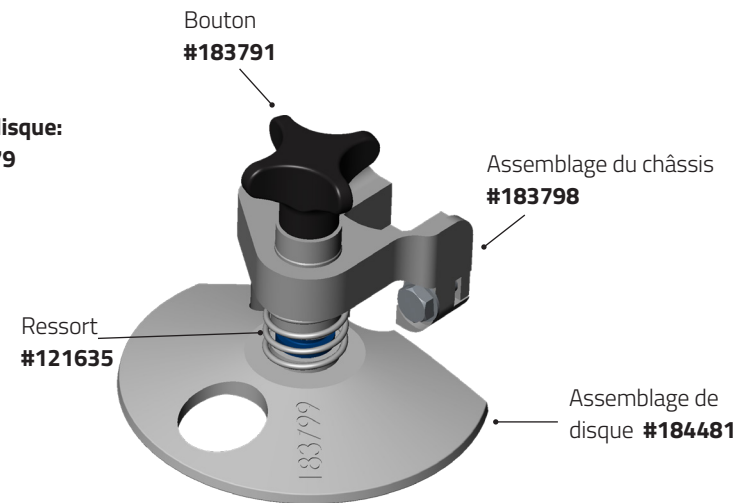

Collier de serrage de la
plaque d'appui supérieure
(en deux parties) #184255

Poiçon de dépose
de rotor #184254

Assemblage de la
coupelle #184246

Clé pour écrous
cylindriques #184134

Châssis #185976

Composants et accessoires Quantum Flex®

Pièces optionnelles et pièces de rechange

Kit de jauge à disque:

- X1000-S (Épiauteuse) #183792
- X1000-F (Gras) #183793
- X1000-N (Spécial) #184365

Kit de jauge à disque:

- X1300-S (Épiauteuse) #183794
- X1300-F (Gras) #183795
- X1300-K (Kebab) #184996

Composants et accessoires Quantum Flex®

Pièces optionnelles et pièces de rechange

Kit de jauge à disque:
X850-S (Épiauteuse) **#183801**

Kit de jauge à disque:
X1850 **#184479**

Outil Quantum Flex® TrimVac® 18