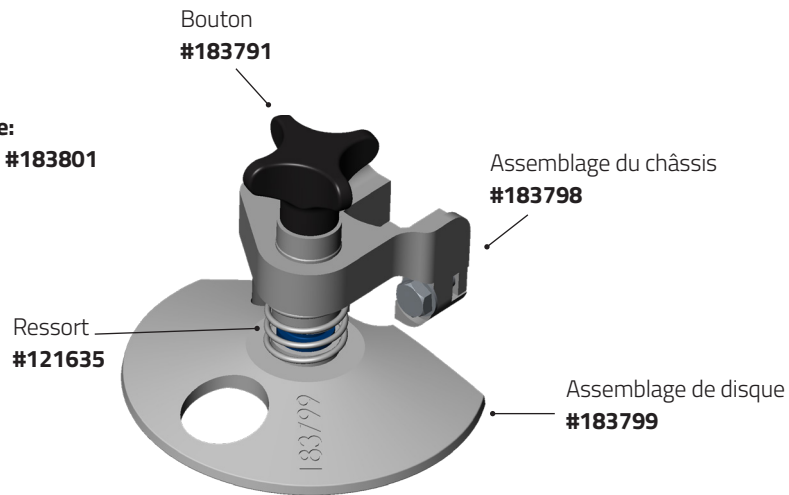

Collier de serrage de la
plaque d'appui supérieure
(en deux parties) #184255

Poiçon de dépose
de rotor #184254

Assemblage de la
coupelle #184246

Clé pour écrous
cylindriques #184134

Châssis #185976

Composants et accessoires Quantum Flex®

Pièces optionnelles et pièces de rechange

Kit de jauge à disque:

- X1000-S (Épiauteuse) #183792
- X1000-F (Gras) #183793
- X1000-N (Spécial) #184365

Kit de jauge à disque:

- X1300-S (Épiauteuse) #183794
- X1300-F (Gras) #183795
- X1300-K (Kebab) #184996

Composants et accessoires Quantum Flex®

Pièces optionnelles et pièces de rechange

Kit de jauge à disque:
X850-S (Épiauteuse) **#183801**

Kit de jauge à disque:
X1850 **#184479**

Outil Quantum Flex® TrimVac® 18