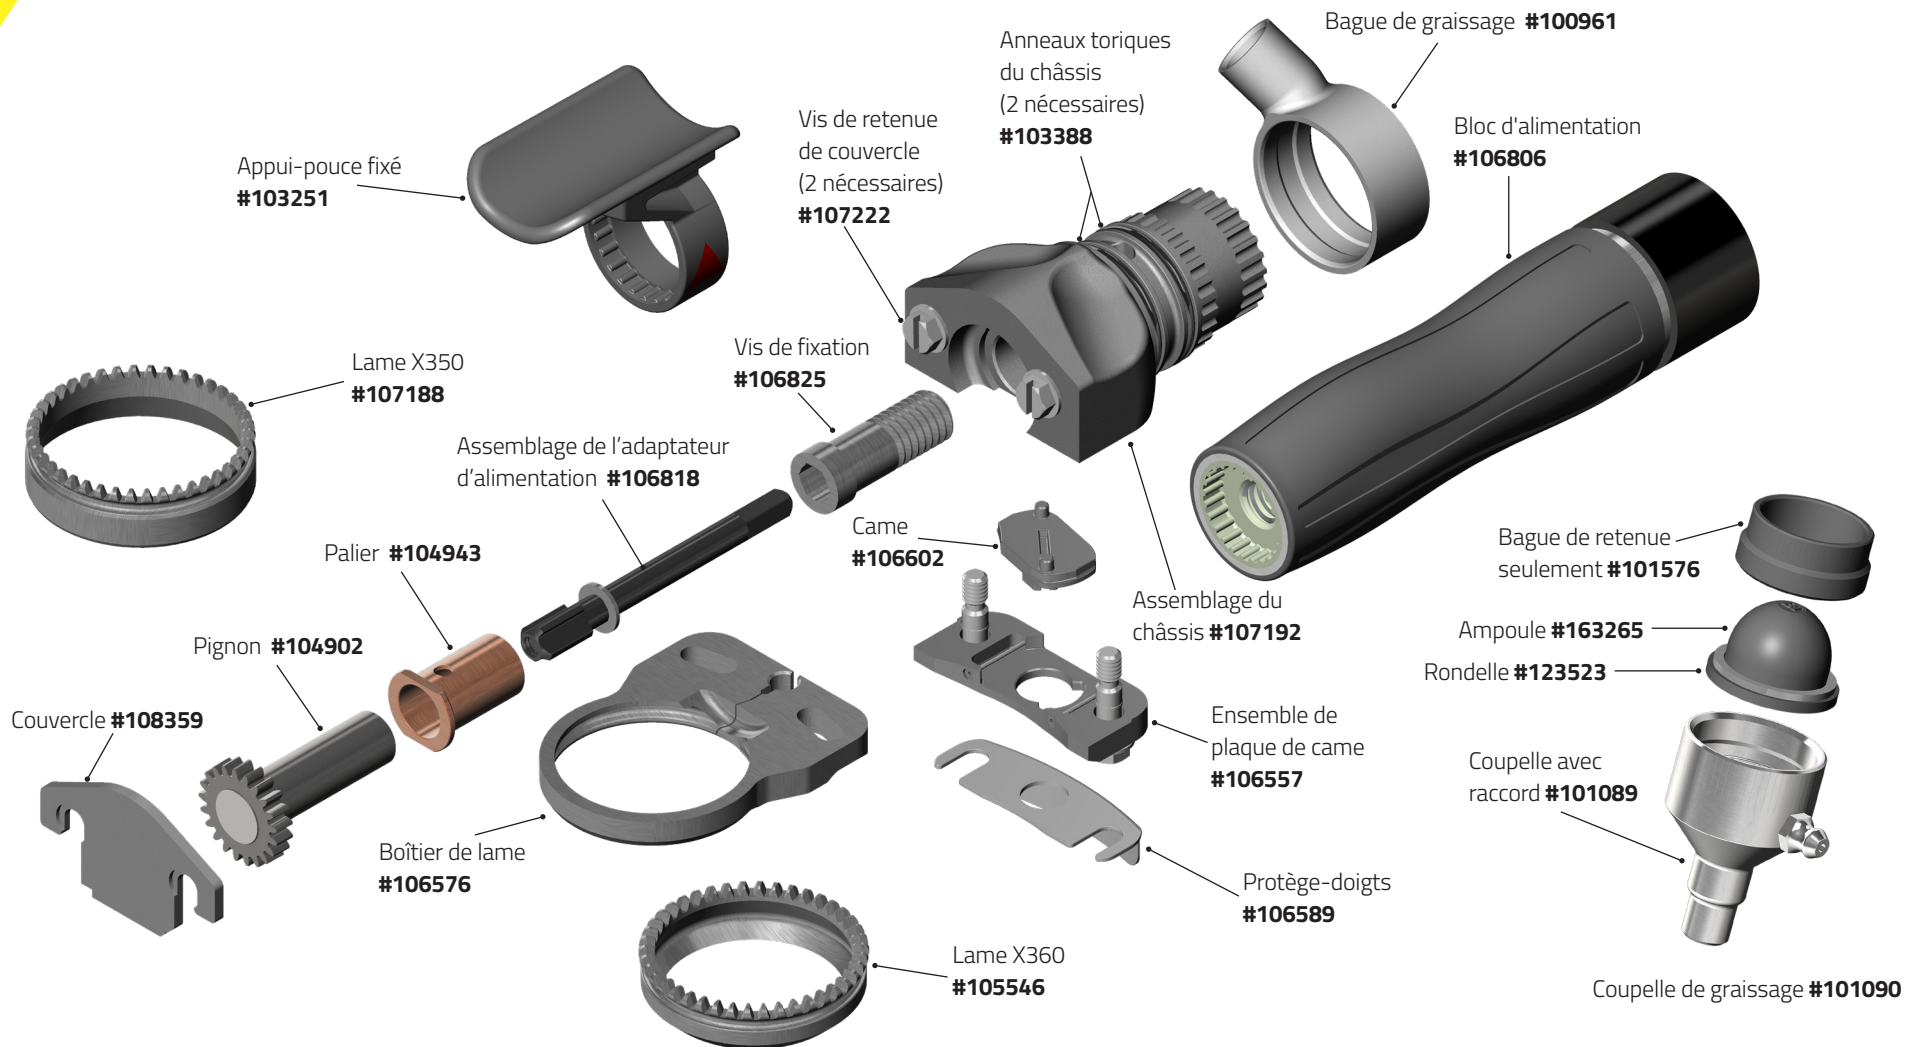

Quantum Flex® Air X350/X360

Quantum Flex® Air X440

Quantum Flex® Air X500/X505/ X500A

Quantum Flex® Air X564

Quantum Flex® Air X620/X625/ X620A

Quantum Flex[®] Air X750

Quantum Flex® Air X850/X880B & X880S

Quantum Flex® Air X1000 & X1500

Quantum Flex® Air X1300 & X1400

Quantum Flex® Air X1850 & X1880

Quantum Flex® Air poignée et moteur

Assemblage complet du bloc d'alimentation

- Grand Gris #107055
- Petit Gris #106806
- Petit Bleu #107016
- Petit Jaune #107422

Quantum Flex[®] Air Kit de Maintenance Moteur

Kit d'entretien
#185975

Clé hexagonale (Grand
outil) #184128

Clé hexagonale (Petit
outil) #107325

Cache des dents
d'engrenage #185977

Outil de dépose de
palier #185978

Collier de serrage de la
plaque d'appui supérieure
(en deux parties) #184255

Poiçon de dépose
de rotor #184254

Assemblage de la
coupelle #184246

Clé pour écrous
cylindriques #184134

Châssis #185976

Composants et accessoires Quantum Flex®