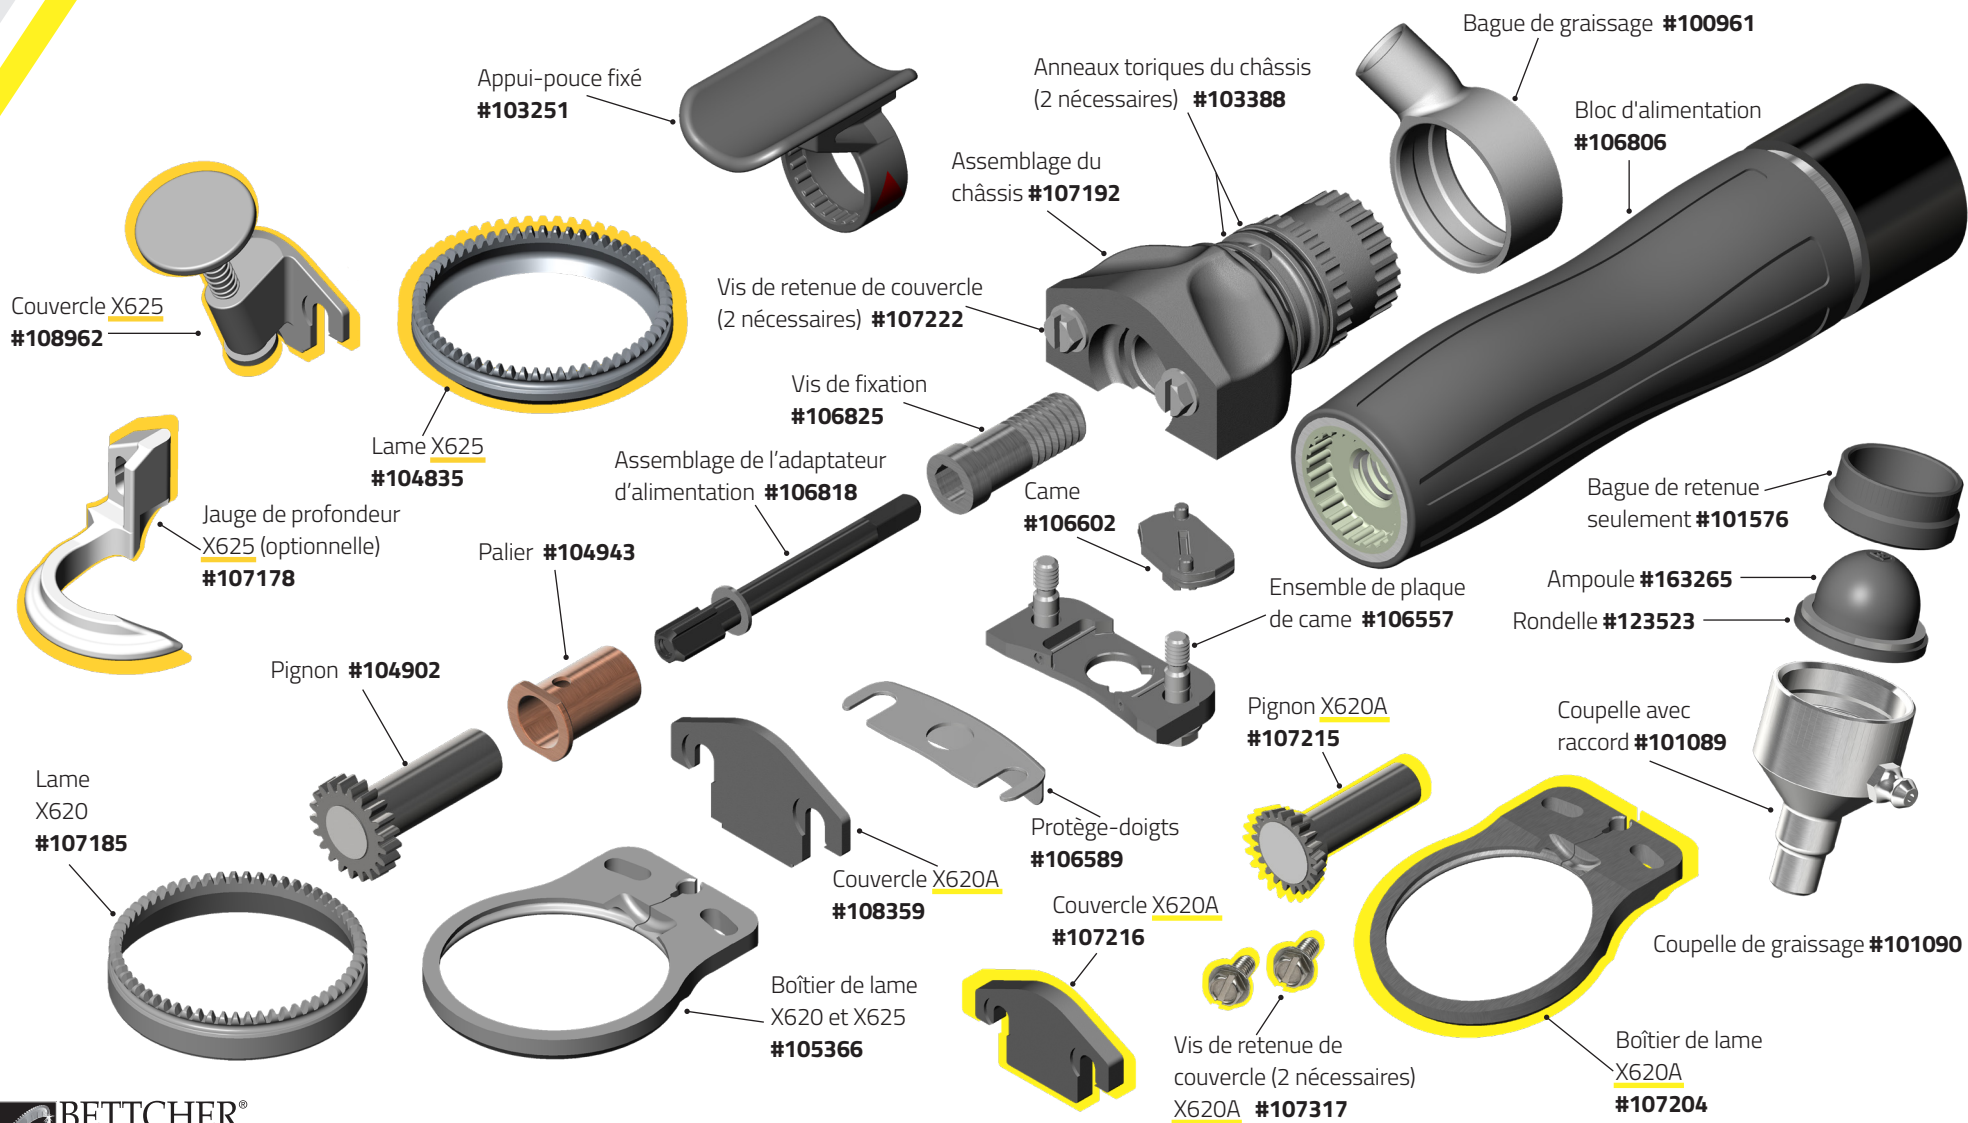

Quantum Flex® Air X350/X360

Quantum Flex® Air X440

Quantum Flex® Air X500/X505/ X500A

Quantum Flex® Air X564

Quantum Flex® Air X620/X625/ X620A

Quantum Flex[®] Air X750

Quantum Flex® Air X850/X880B & X880S

Quantum Flex® Air X1000 & X1500

Quantum Flex® Air X1300 & X1400

Quantum Flex® Air X1850 & X1880

Quantum Flex® Air poignée et moteur

Assemblage complet du bloc d'alimentation

- Grand Gris #107055
- Petit Gris #106806
- Petit Bleu #107016
- Petit Jaune #107422

Quantum Flex[®] Air Kit de Maintenance Moteur

Kit d'entretien
#185975

Clé hexagonale (Grand
outil) #184128

Clé hexagonale (Petit
outil) #107325

Cache des dents
d'engrenage #185977

Outil de dépose de
palier #185978

Collier de serrage de la
plaque d'appui supérieure
(en deux parties) #184255

Poiçon de dépose
de rotor #184254

Assemblage de la
coupelle #184246

Clé pour écrous
cylindriques #184134

Châssis #185976

Composants et accessoires Quantum Flex®