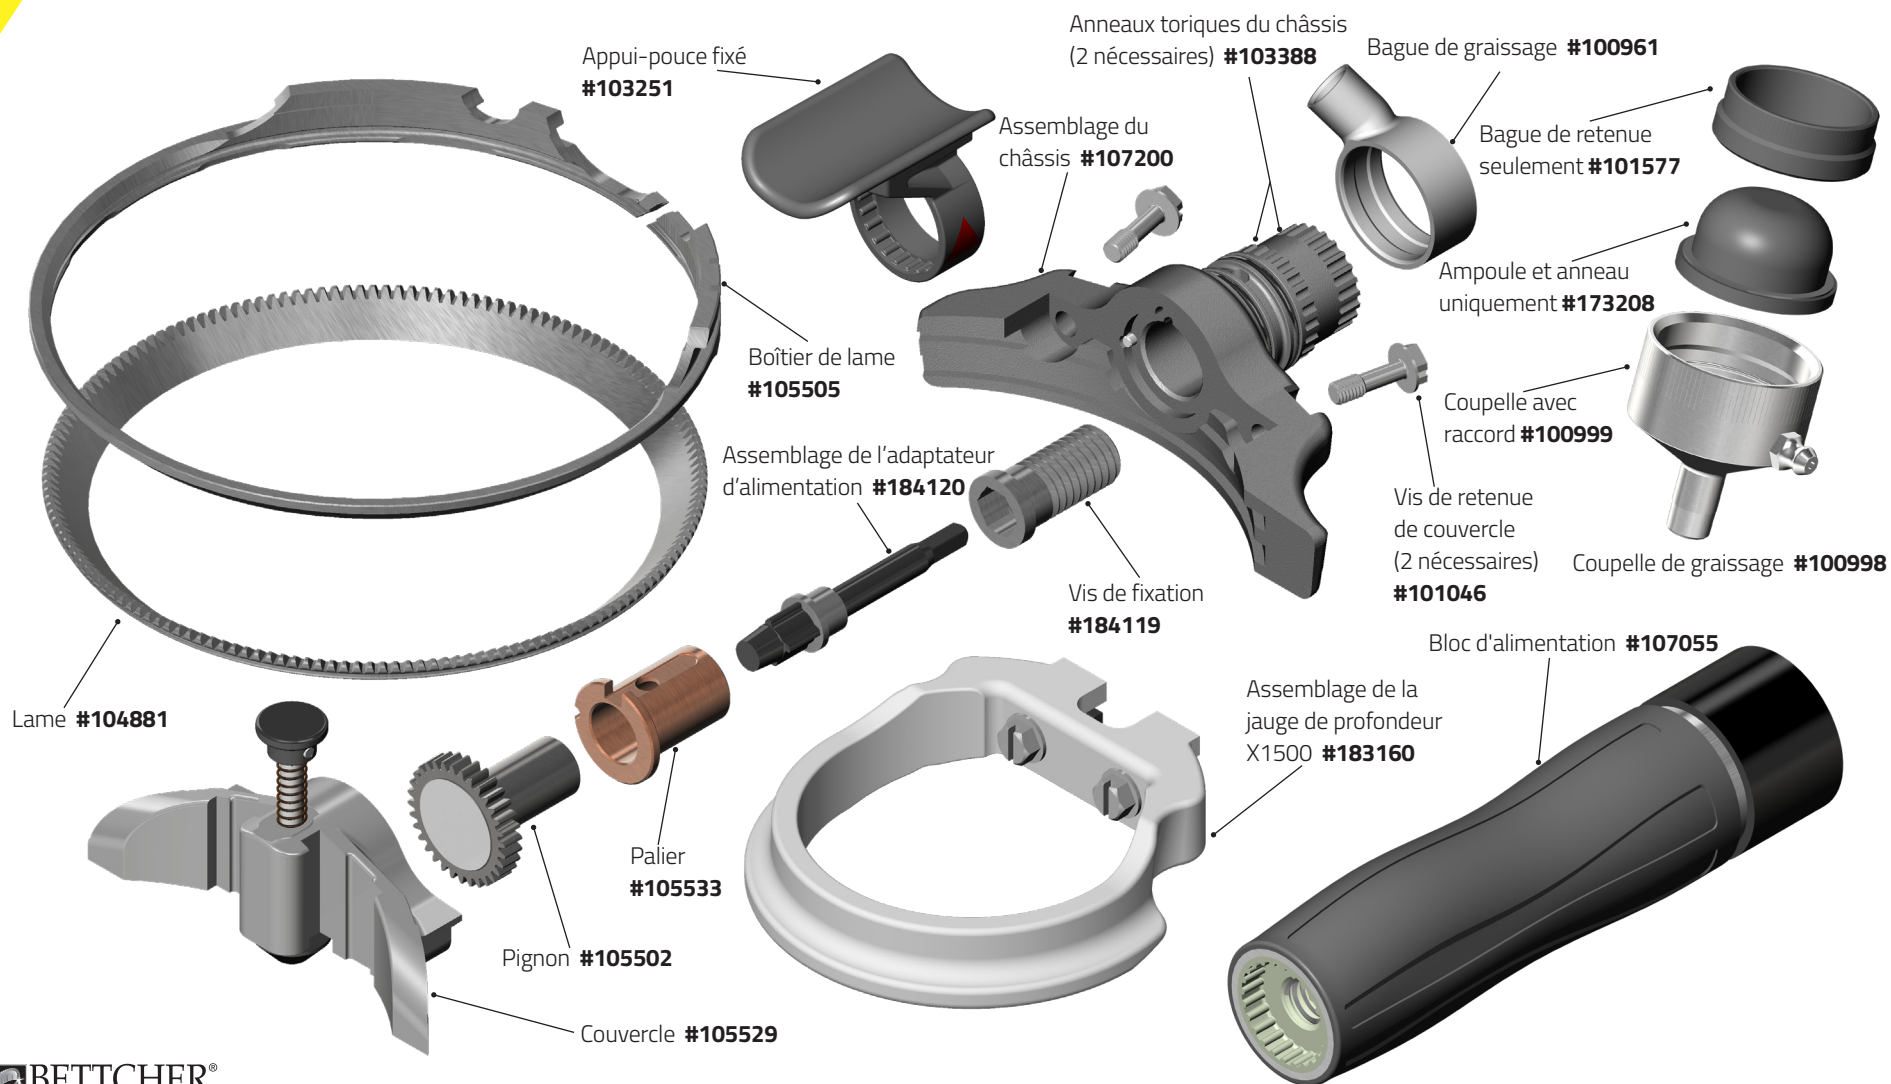

Quantum Flex® Air X350/X360

Quantum Flex® Air X440

Quantum Flex® Air X500/X505/ X500A

Quantum Flex® Air X564

Quantum Flex® Air X620/X625/ X620A

Quantum Flex[®] Air X750

Quantum Flex® Air X850/X880B & X880S

Quantum Flex® Air X1000 & X1500

Quantum Flex® Air X1300 & X1400

Quantum Flex® Air X1850 & X1880

Quantum Flex® Air poignée et moteur

Assemblage complet du bloc d'alimentation

- Grand Gris #107055
- Petit Gris #106806
- Petit Bleu #107016
- Petit Jaune #107422

Quantum Flex[®] Air Kit de Maintenance Moteur

Kit d'entretien
#185975

Clé hexagonale (Grand
outil) #184128

Clé hexagonale (Petit
outil) #107325

Cache des dents
d'engrenage #185977

Outil de dépose de
palier #185978

Collier de serrage de la
plaque d'appui supérieure
(en deux parties) #184255

Poiçon de dépose
de rotor #184254

Assemblage de la
coupelle #184246

Clé pour écrous
cylindriques #184134

Châssis #185976

Composants et accessoires Quantum Flex®