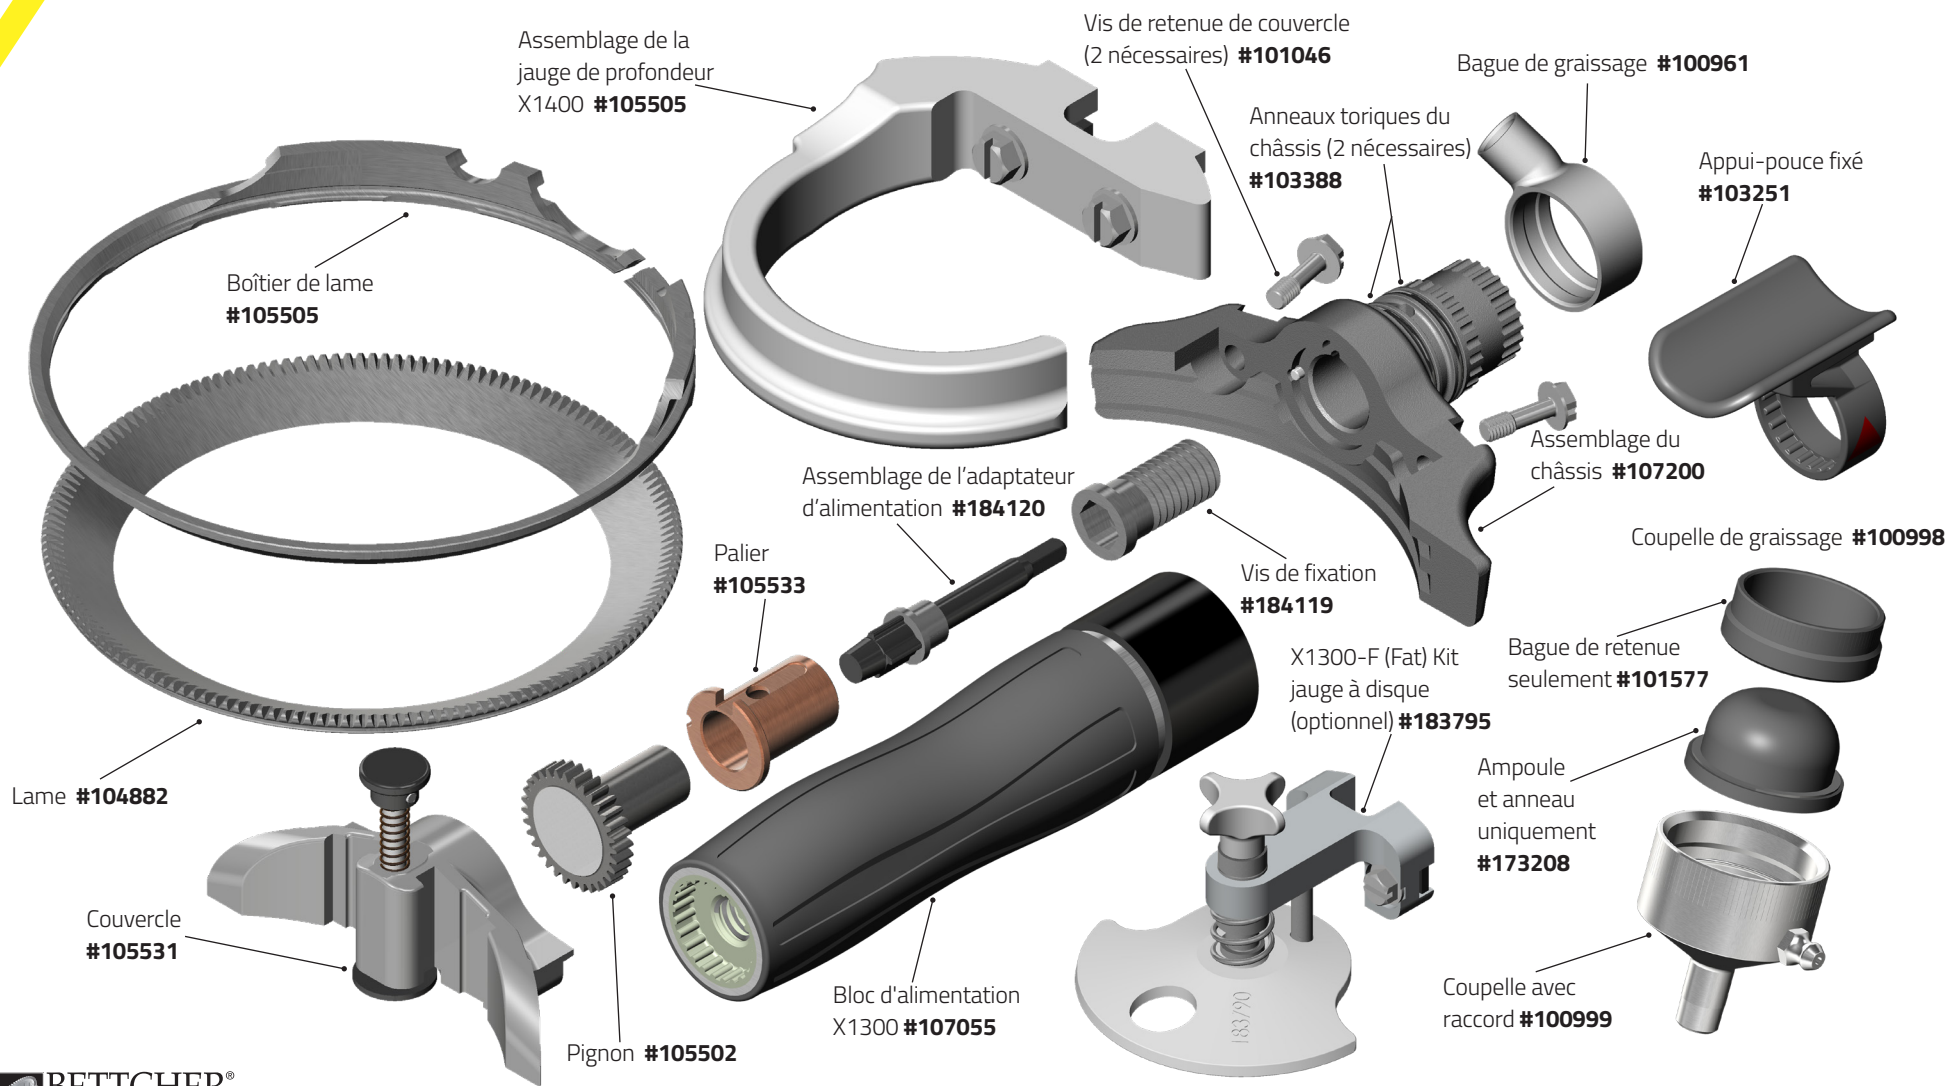

Quantum Flex® Air X350/X360

Quantum Flex® Air X440

Quantum Flex® Air X500/X505/ X500A

Quantum Flex® Air X564

Quantum Flex® Air X620/X625/ X620A

Quantum Flex[®] Air X750

Quantum Flex® Air X850/X880B & X880S

Quantum Flex® Air X1000 & X1500

Quantum Flex® Air X1300 & X1400

Quantum Flex® Air X1850 & X1880

Quantum Flex® Air poignée et moteur

Assemblage complet du bloc d'alimentation

- Grand Gris #107055
- Petit Gris #106806
- Petit Bleu #107016
- Petit Jaune #107422

Quantum Flex[®] Air Kit de Maintenance Moteur

Kit d'entretien
#185975

Clé hexagonale (Grand
outil) #184128

Clé hexagonale (Petit
outil) #107325

Cache des dents
d'engrenage #185977

Outil de dépose de
palier #185978

Collier de serrage de la
plaque d'appui supérieure
(en deux parties) #184255

Poiçon de dépose
de rotor #184254

Assemblage de la
coupelle #184246

Clé pour écrous
cylindriques #184134

Châssis #185976

Composants et accessoires Quantum Flex®