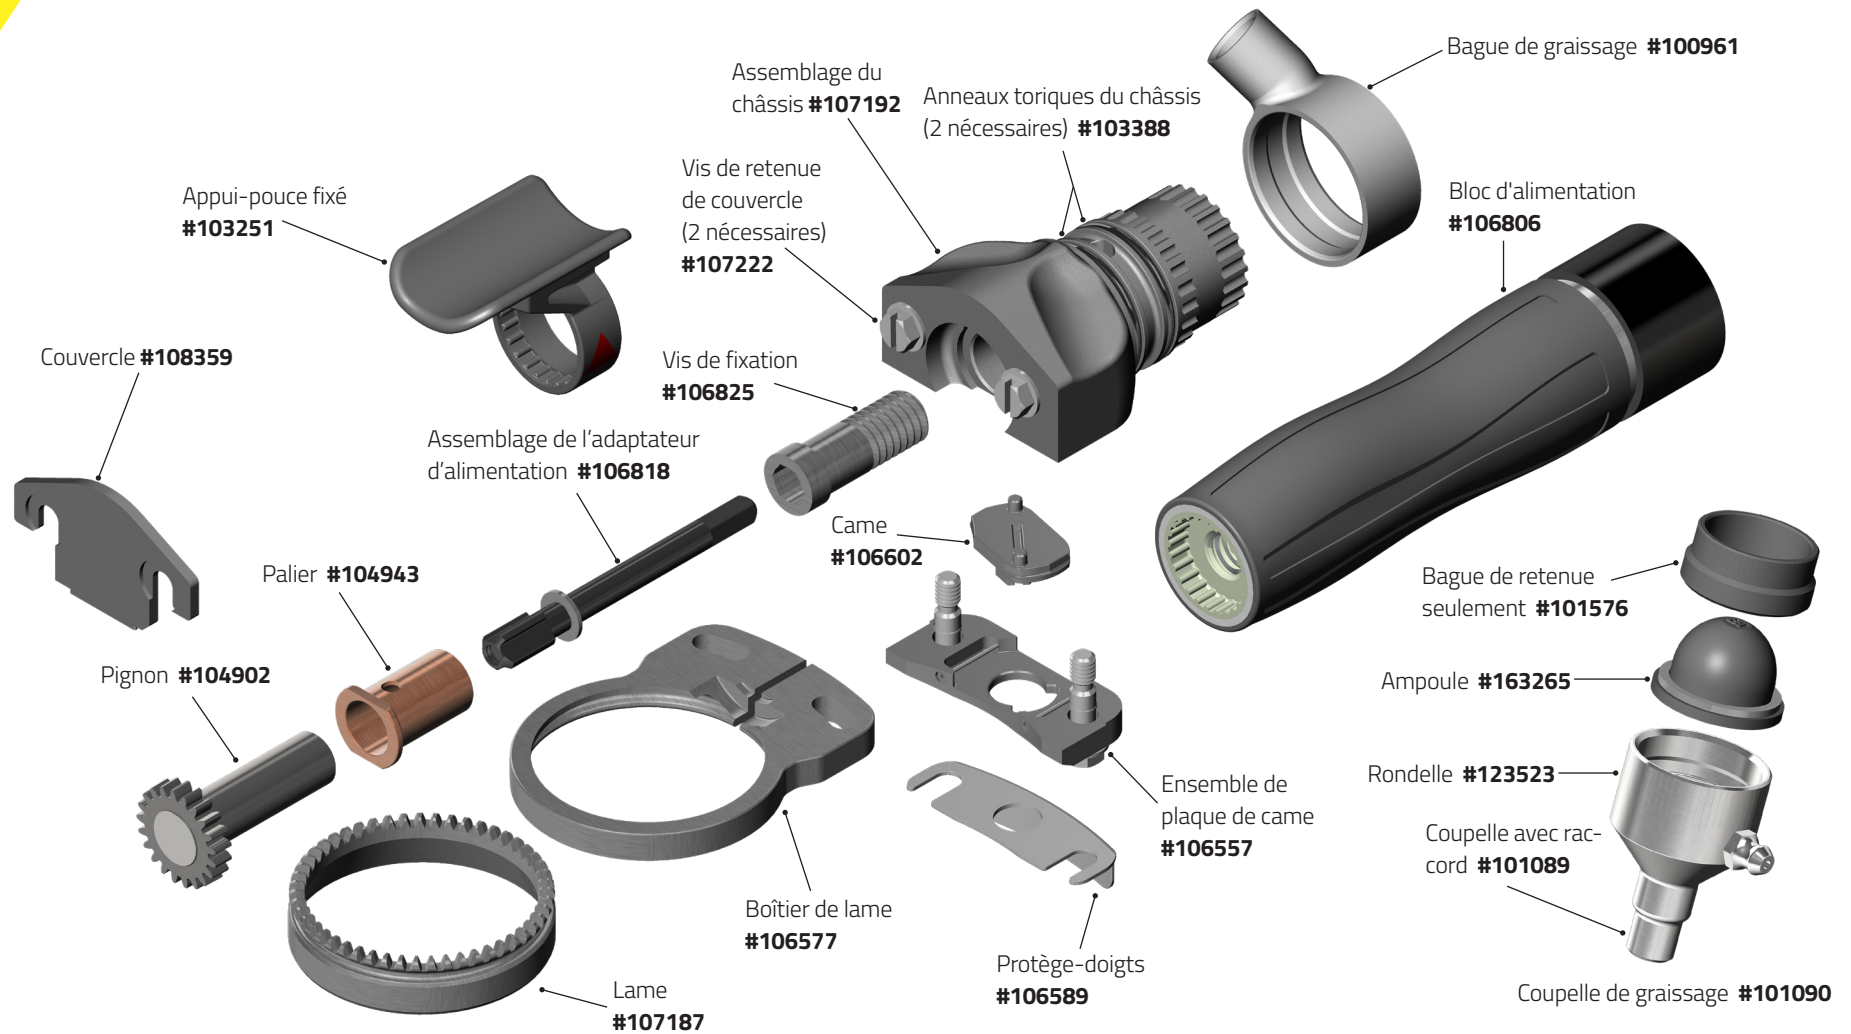

Quantum Flex® Air X350/X360

Quantum Flex® Air X440

Quantum Flex® Air X500/X505/ X500A

Quantum Flex® Air X564

Quantum Flex® Air X620/X625/ X620A

Quantum Flex[®] Air X750

Quantum Flex® Air X850/X880B & X880S

Quantum Flex® Air X1000 & X1500

Quantum Flex® Air X1300 & X1400

Quantum Flex® Air X1850 & X1880

Quantum Flex® Air poignée et moteur

Assemblage complet du bloc d'alimentation

- Grand Gris #107055
- Petit Gris #106806
- Petit Bleu #107016
- Petit Jaune #107422

Quantum Flex[®] Air Kit de Maintenance Moteur

Kit d'entretien
#185975

Clé hexagonale (Grand
outil) #184128

Clé hexagonale (Petit
outil) #107325

Cache des dents
d'engrenage #185977

Outil de dépose de
palier #185978

Collier de serrage de la
plaque d'appui supérieure
(en deux parties) #184255

Poiçon de dépose
de rotor #184254

Assemblage de la
coupelle #184246

Clé pour écrous
cylindriques #184134

Châssis #185976

Composants et accessoires Quantum Flex®