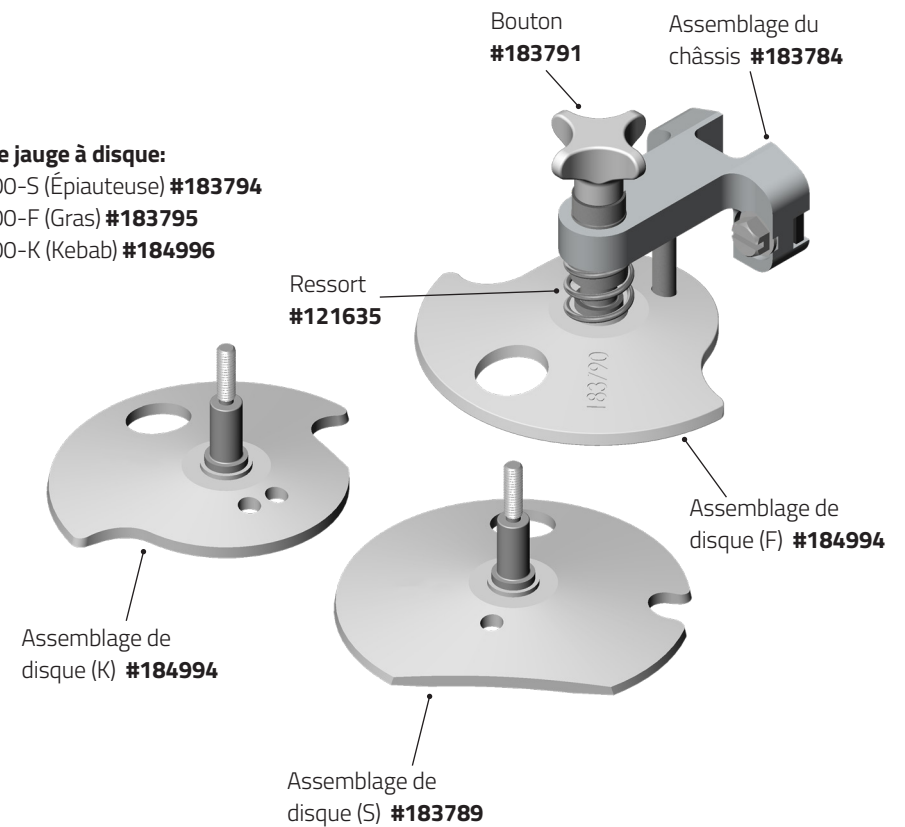

Collier de serrage de la
plaque d'appui supérieure
(en deux parties) #184255

Poiçon de dépose
de rotor #184254

Assemblage de la
coupelle #184246

Clé pour écrous
cylindriques #184134

Châssis #185976

Composants et accessoires Quantum Flex®

Pièces optionnelles et pièces de rechange

Kit de jauge à disque:

- X1000-S (Épiauteuse) #183792
- X1000-F (Gras) #183793
- X1000-N (Spécial) #184365

Kit de jauge à disque:

- X1300-S (Épiauteuse) #183794
- X1300-F (Gras) #183795
- X1300-K (Kebab) #184996

Composants et accessoires Quantum Flex®

Pièces optionnelles et pièces de rechange

Kit de jauge à disque:
X850-S (Épiauteuse) **#183801**

Kit de jauge à disque:
X1850 **#184479**

Outil Quantum Flex® TrimVac® 18