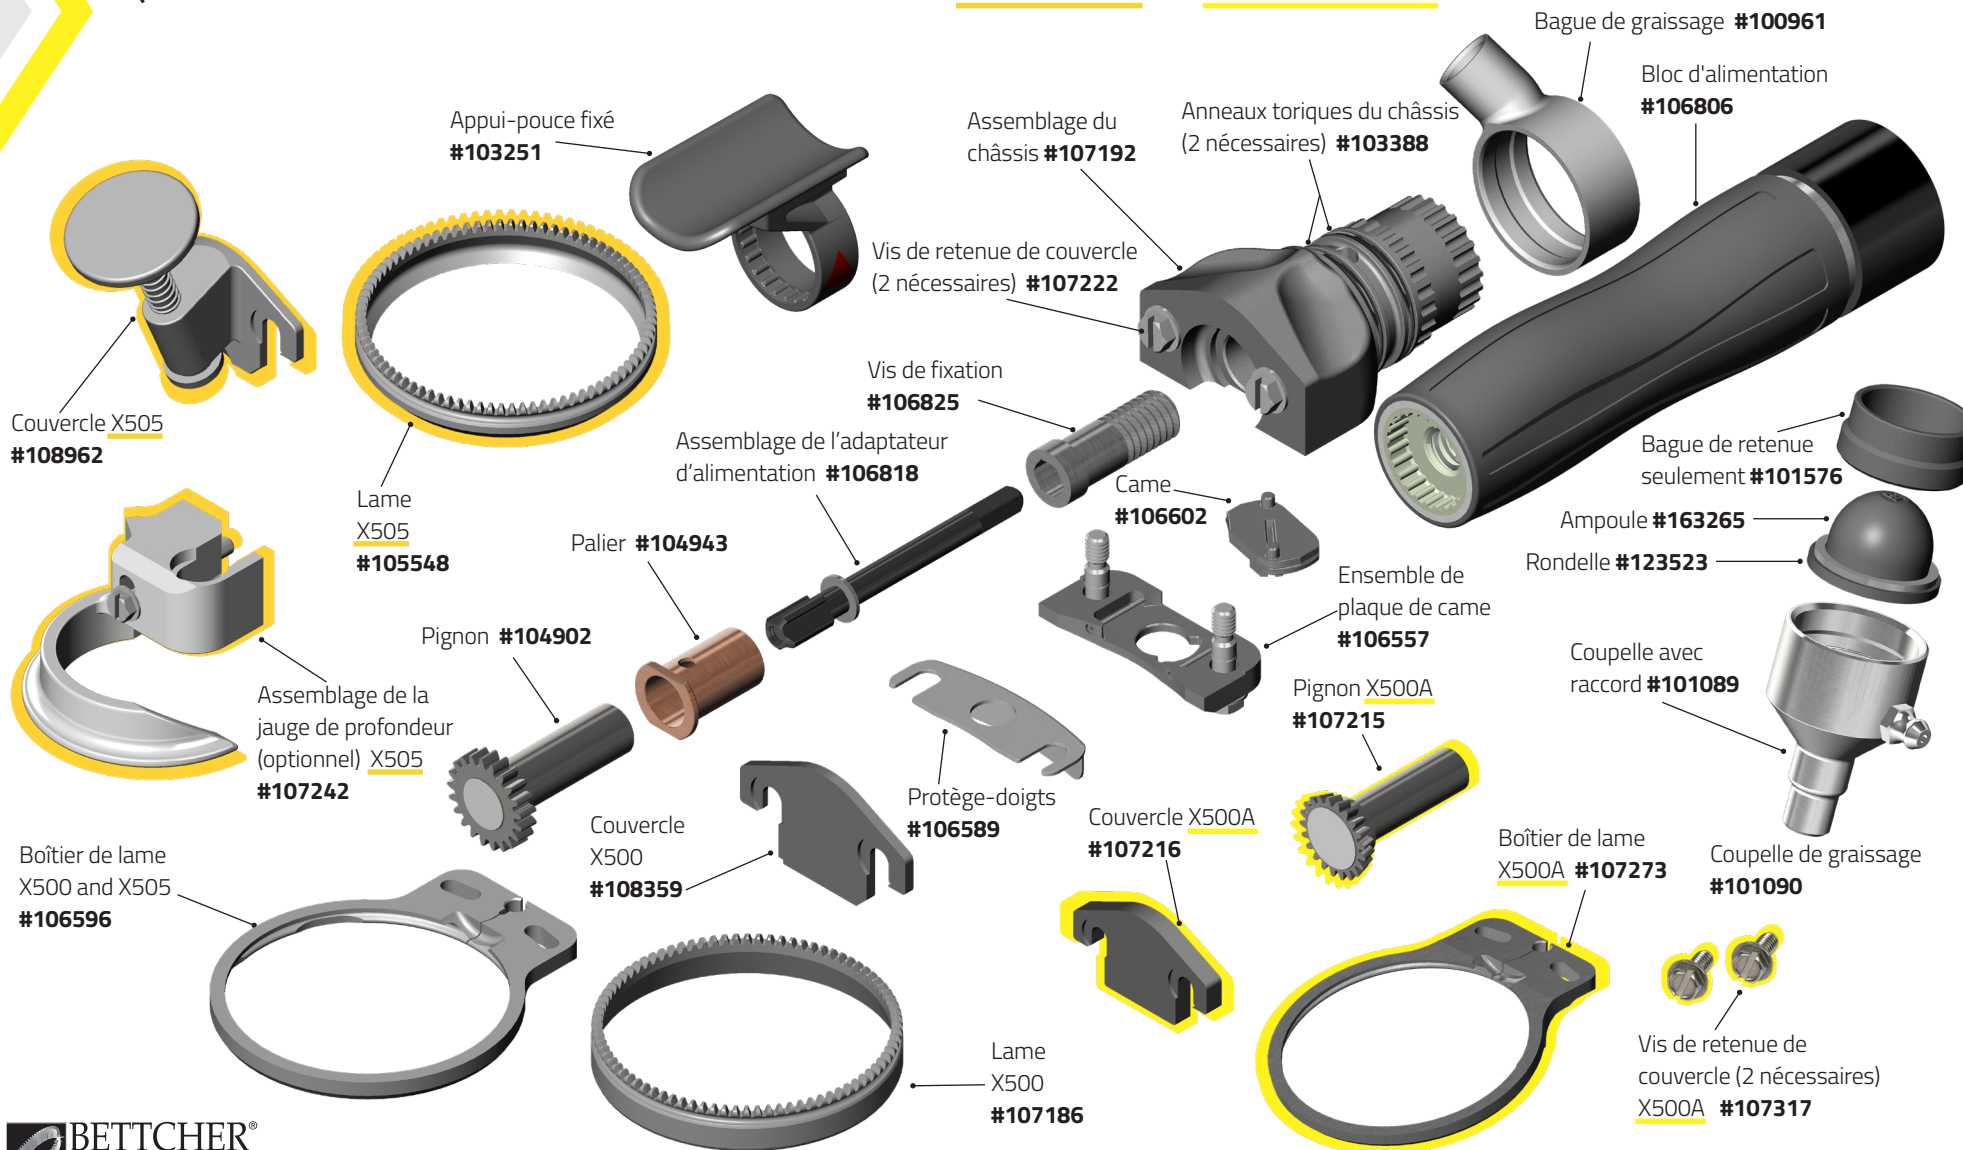

Quantum Flex® Air X350/X360

Quantum Flex® Air X440

Quantum Flex® Air X500/X505/ X500A

Quantum Flex® Air X564

Quantum Flex® Air X620/X625/ X620A

Quantum Flex[®] Air X750

Quantum Flex® Air X850/X880B & X880S

Quantum Flex® Air X1000 & X1500

Quantum Flex® Air X1300 & X1400

Quantum Flex® Air X1850 & X1880

Quantum Flex® Air poignée et moteur

Assemblage complet du bloc d'alimentation

- Grand Gris #107055
- Petit Gris #106806
- Petit Bleu #107016
- Petit Jaune #107422

Quantum Flex[®] Air Kit de Maintenance Moteur

Kit d'entretien
#185975

Clé hexagonale (Grand
outil) #184128

Clé hexagonale (Petit
outil) #107325

Cache des dents
d'engrenage #185977

Outil de dépose de
palier #185978

Collier de serrage de la
plaque d'appui supérieure
(en deux parties) #184255

Poiçon de dépose
de rotor #184254

Assemblage de la
coupelle #184246

Clé pour écrous
cylindriques #184134

Châssis #185976

Composants et accessoires Quantum Flex®