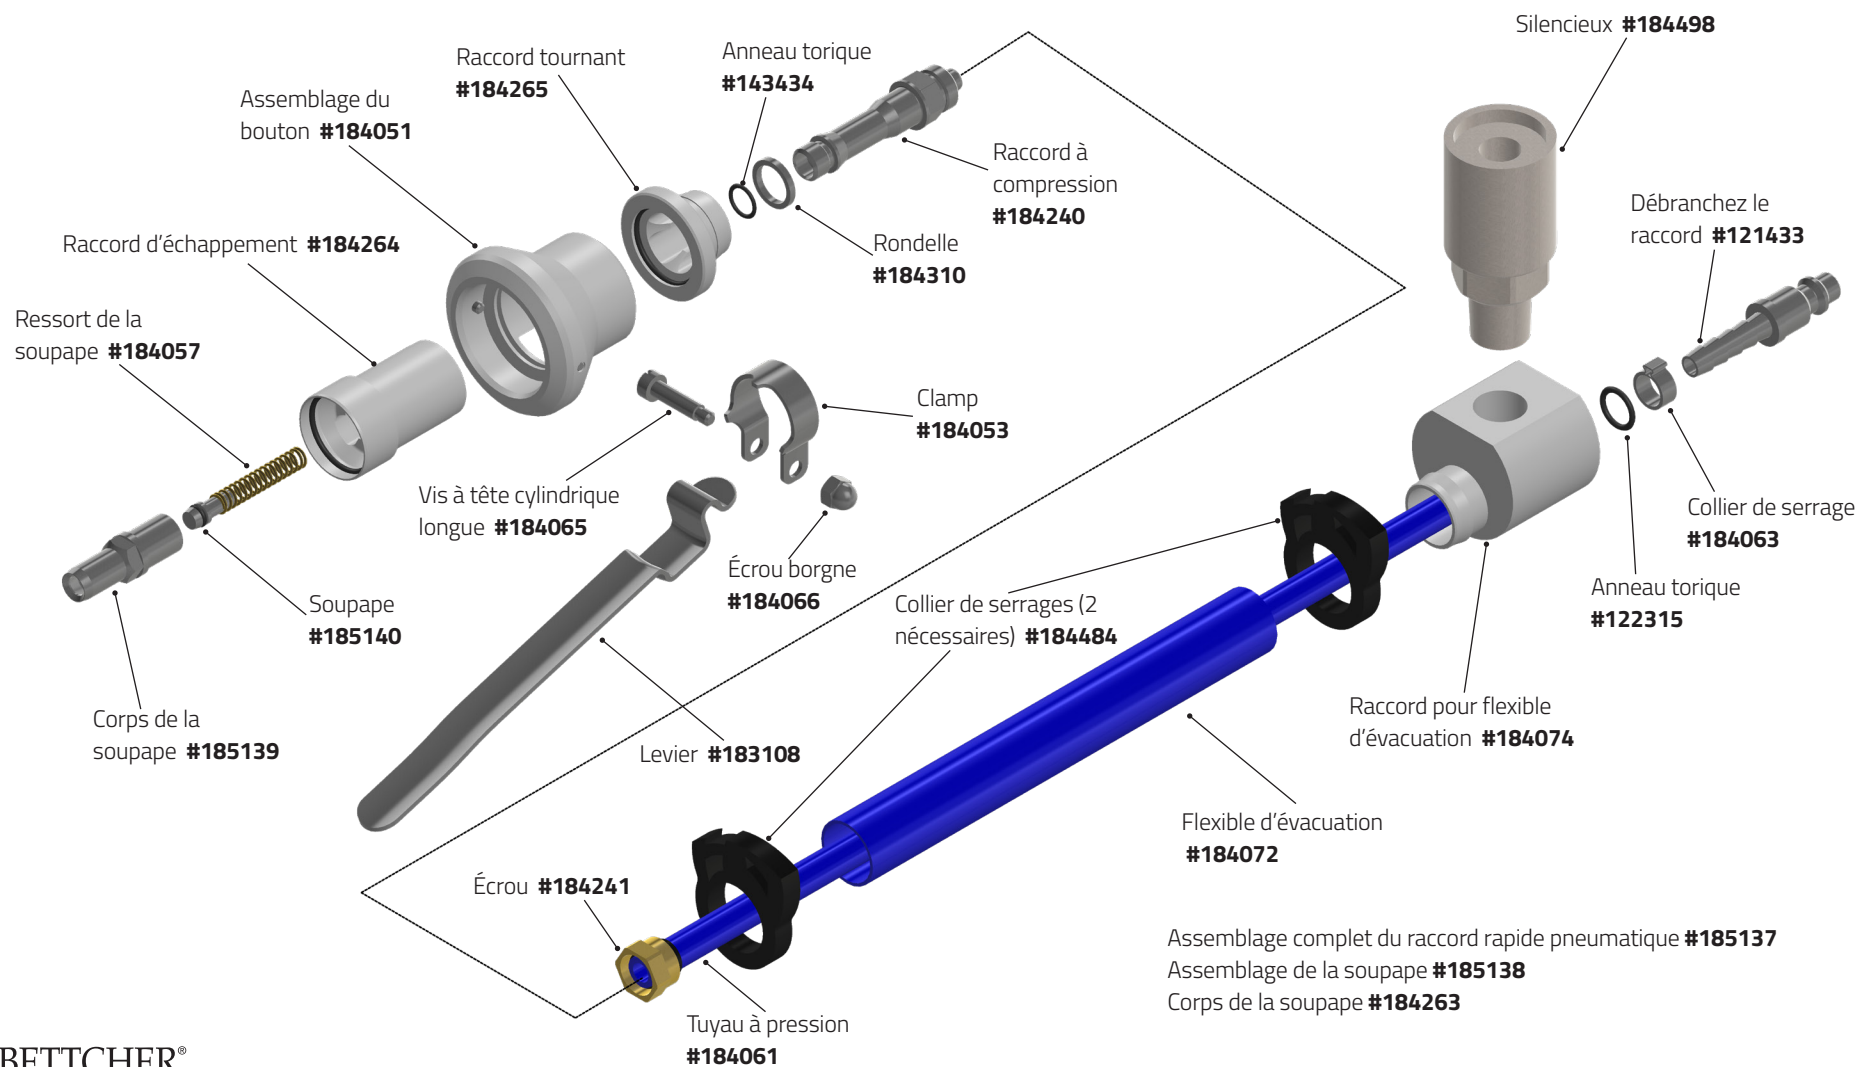

Collier de serrage de la
plaque d'appui supérieure
(en deux parties) #184255

Poiçon de dépose
de rotor #184254

Assemblage de la
coupelle #184246

Clé pour écrous
cylindriques #184134

Châssis #185976

Composants et accessoires Quantum Flex®

Composants et accessoires Quantum Flex®

Pièces optionnelles et pièces de rechange

Kit de jauge à disque:
X850-S (Épiauteuse) **#183801**

Kit de jauge à disque:
X1850 **#184479**

Outil Quantum Flex® TrimVac® 18

Outil Quantum Flex® TrimVac® 45

Assemblage du Raccord Pneumatique

Assemblage du Raccord Rapide Pneumatique