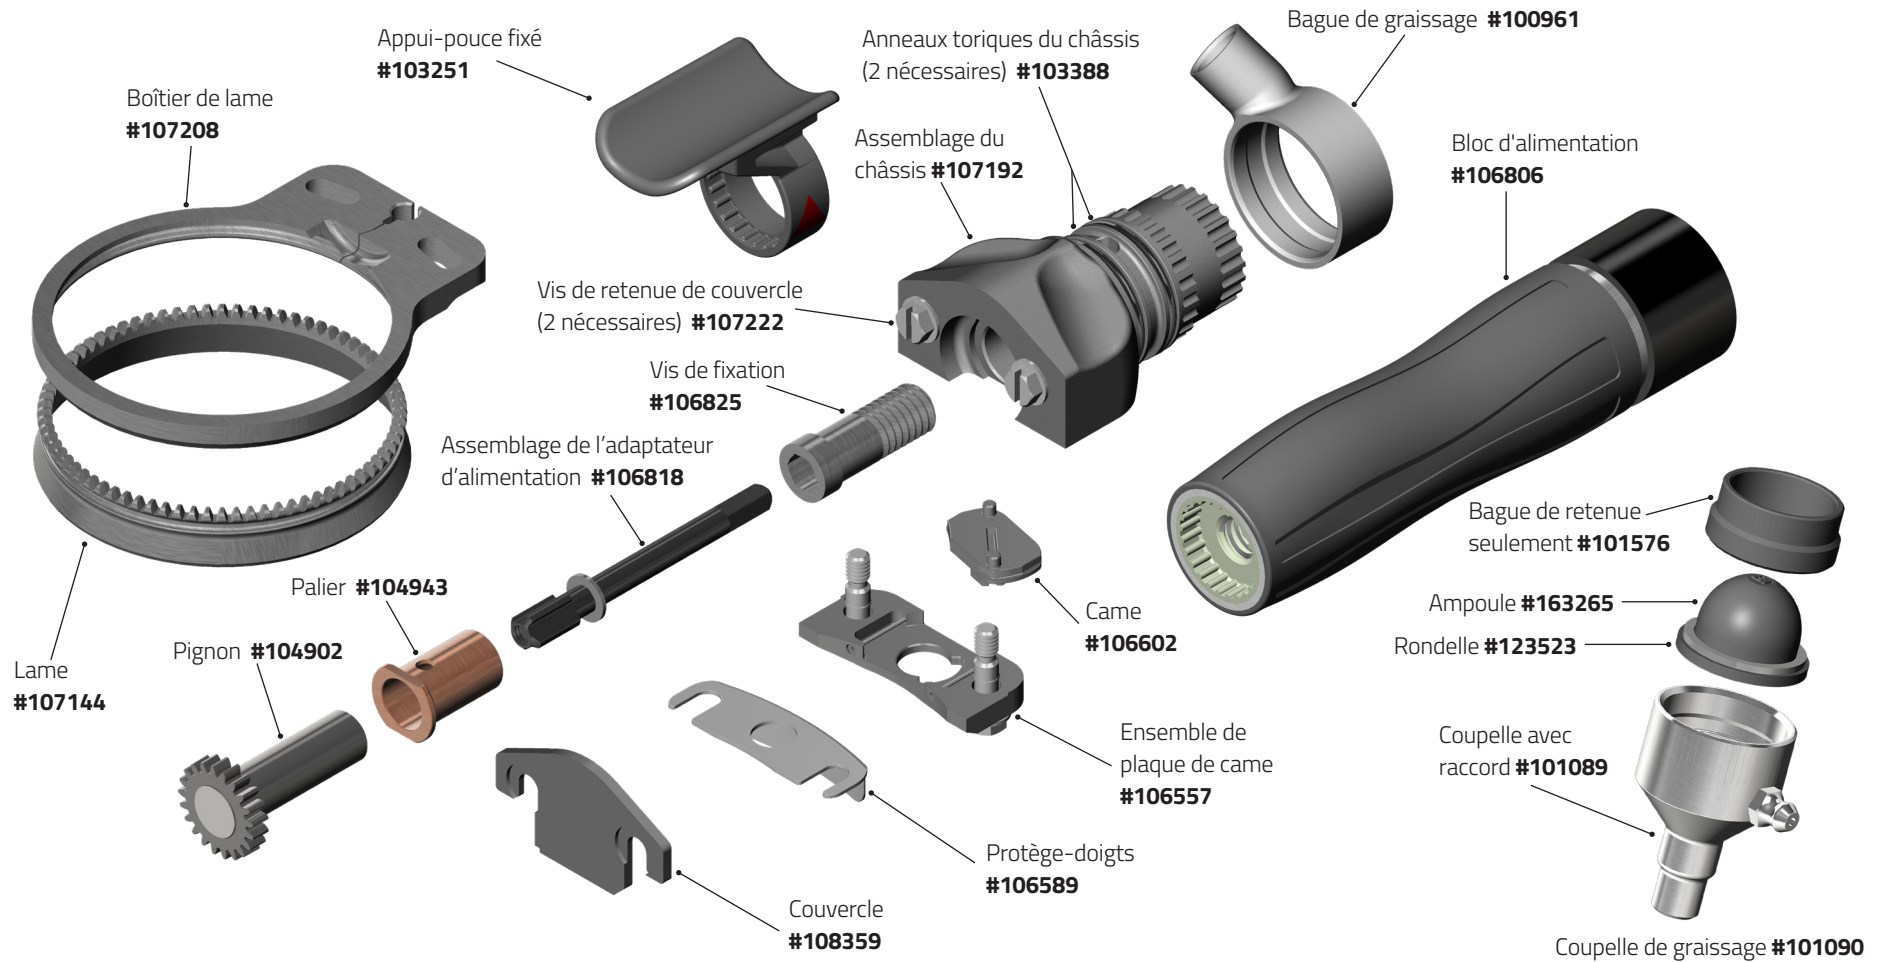

Quantum Flex® Air X350/X360

Quantum Flex® Air X440

Quantum Flex® Air X500/X505/ X500A

Quantum Flex® Air X564

Quantum Flex® Air X620/X625/ X620A

Quantum Flex[®] Air X750

Quantum Flex® Air X850/X880B & X880S

Quantum Flex® Air X1000 & X1500

Quantum Flex® Air X1300 & X1400

Quantum Flex® Air X1850 & X1880

Quantum Flex® Air poignée et moteur

Assemblage complet du bloc d'alimentation

- Grand Gris #107055
- Petit Gris #106806
- Petit Bleu #107016
- Petit Jaune #107422

Quantum Flex[®] Air Kit de Maintenance Moteur

Kit d'entretien
#185975

Clé hexagonale (Grand
outil) #184128

Clé hexagonale (Petit
outil) #107325

Cache des dents
d'engrenage #185977

Outil de dépose de
palier #185978

Collier de serrage de la
plaque d'appui supérieure
(en deux parties) #184255

Poiçon de dépose
de rotor #184254

Assemblage de la
coupelle #184246

Clé pour écrous
cylindriques #184134

Châssis #185976

Composants et accessoires Quantum Flex®