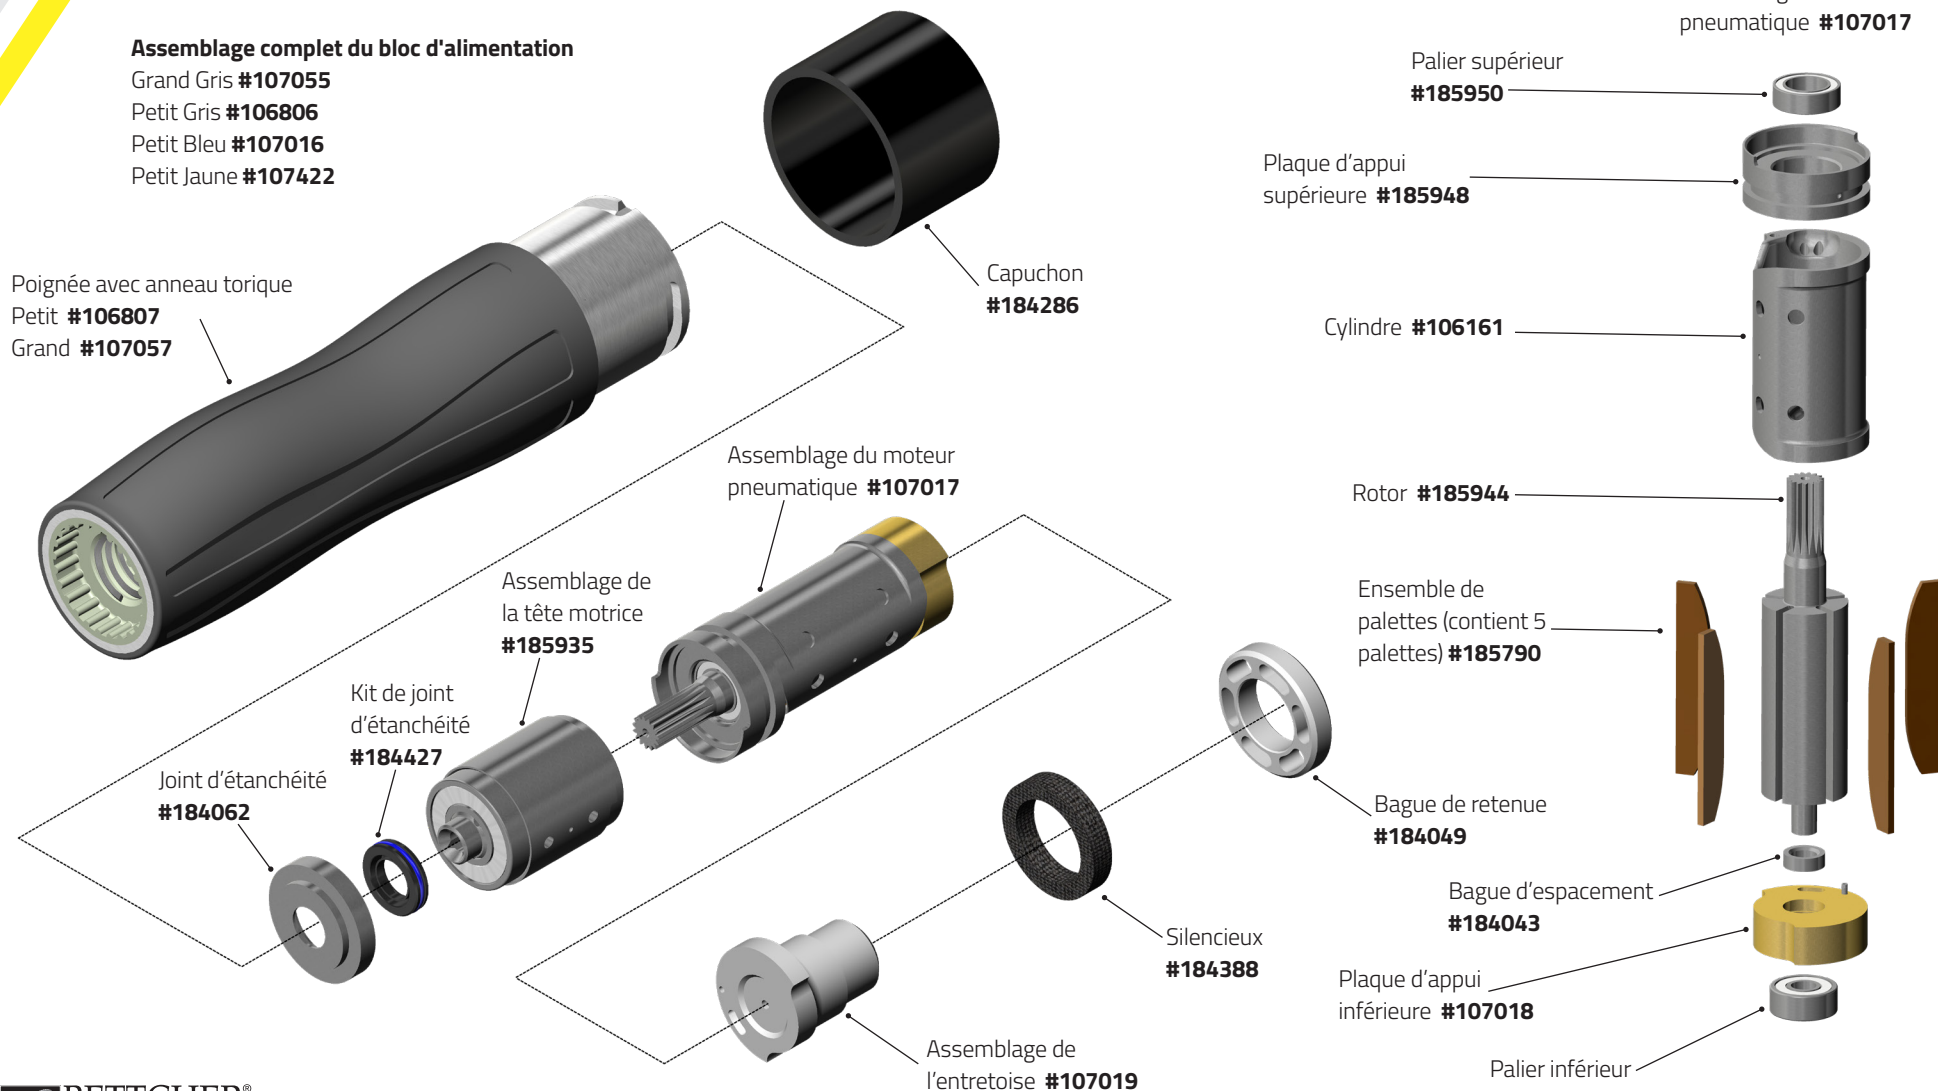

Quantum Flex® Air X1300 & X1400

Quantum Flex® Air X1850 & X1880

Quantum Flex® Air poignée et moteur

Assemblage complet du bloc d'alimentation

- Grand Gris #107055
- Petit Gris #106806
- Petit Bleu #107016
- Petit Jaune #107422

Quantum Flex[®] Air Kit de Maintenance Moteur

Kit d'entretien
#185975

Clé hexagonale (Grand
outil) #184128

Clé hexagonale (Petit
outil) #107325

Cache des dents
d'engrenage #185977

Outil de dépose de
palier #185978

Collier de serrage de la
plaque d'appui supérieure
(en deux parties) #184255

Poiçon de dépose
de rotor #184254

Assemblage de la
coupelle #184246

Clé pour écrous
cylindriques #184134

Châssis #185976

Composants et accessoires Quantum Flex®

Composants et accessoires Quantum Flex®

Pièces optionnelles et pièces de rechange

Kit de jauge à disque:
X850-S (Épiauteuse) **#183801**

Kit de jauge à disque:
X1850 **#184479**

Outil Quantum Flex® TrimVac® 18