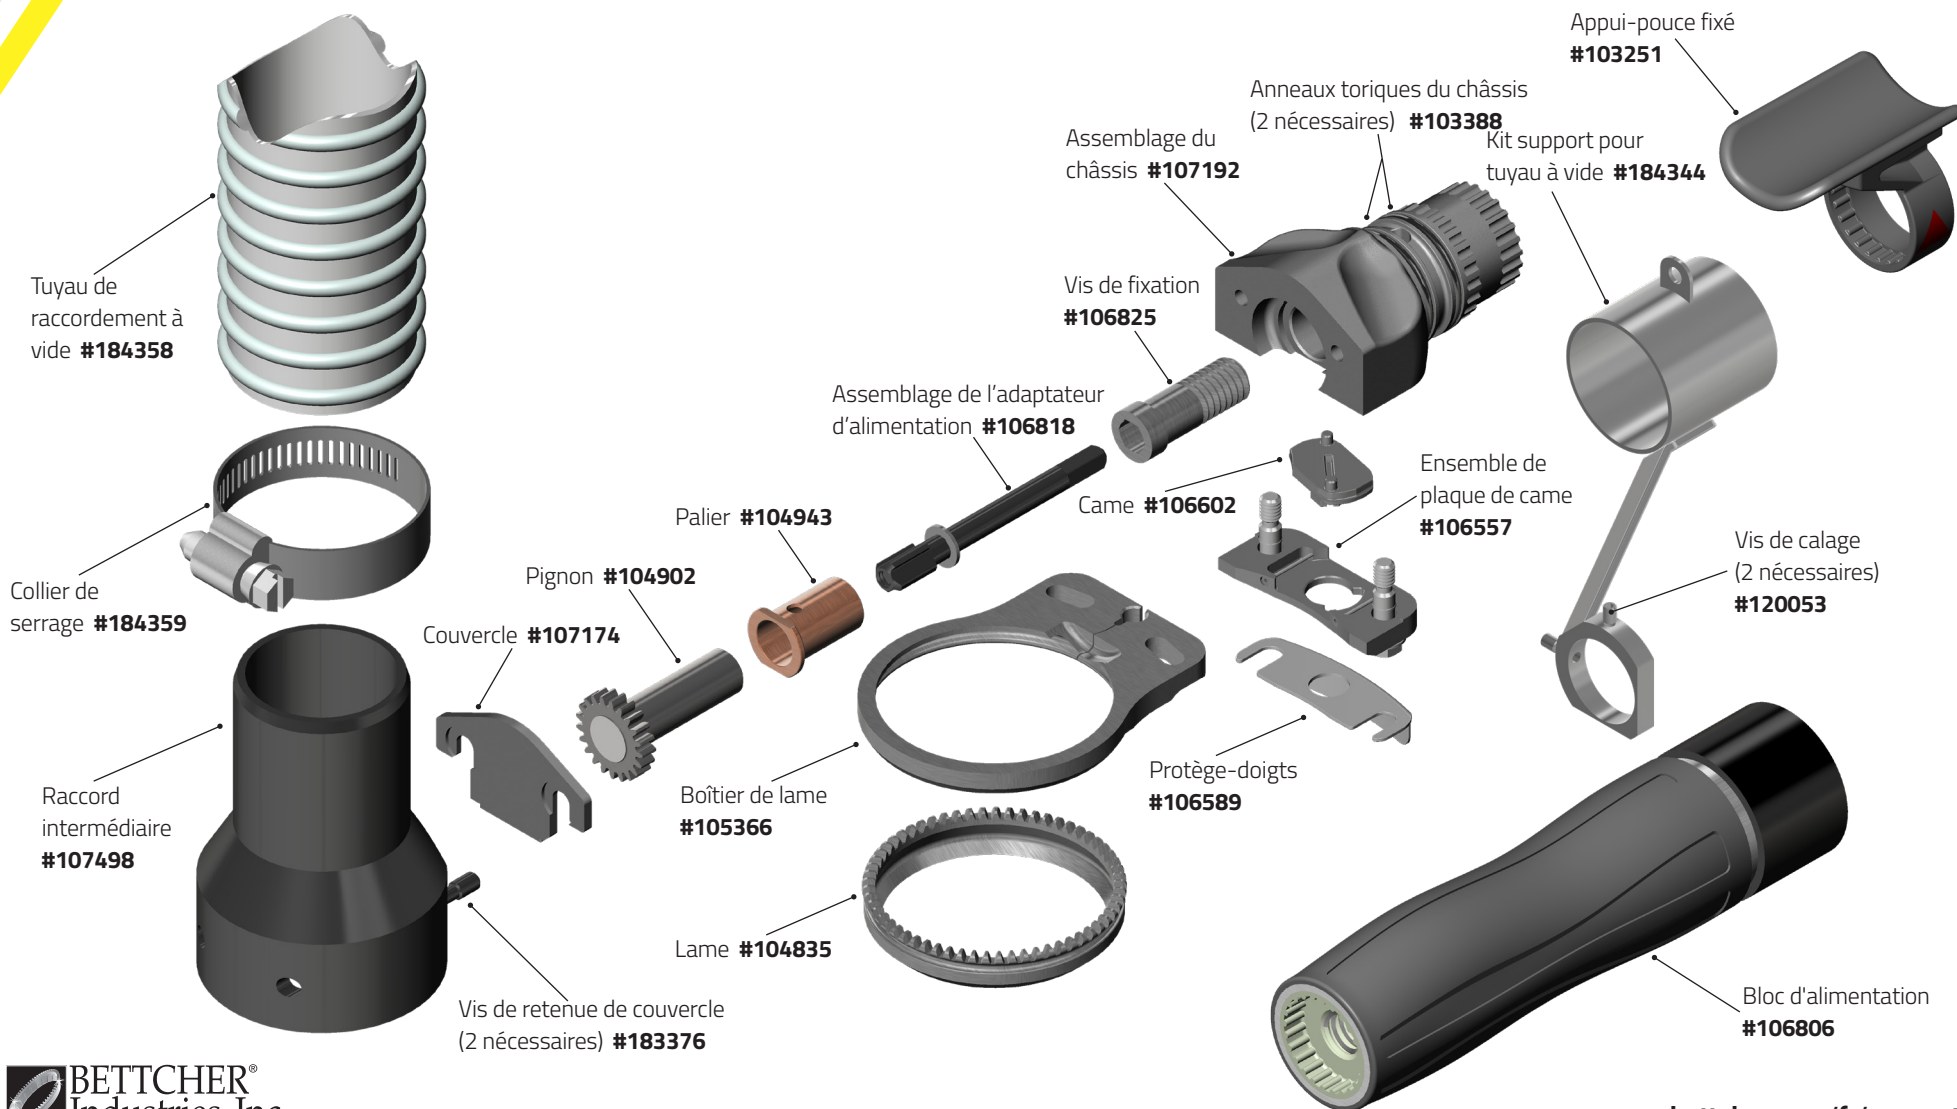

Composants et accessoires Quantum Flex®

Pièces optionnelles et pièces de rechange

Kit de jauge à disque:
X850-S (Épiauteuse) **#183801**

Kit de jauge à disque:
X1850 **#184479**

Outil Quantum Flex® TrimVac® 18

Outil Quantum Flex® TrimVac® 45

Assemblage du Raccord Pneumatique

Assemblage du Raccord Rapide Pneumatique