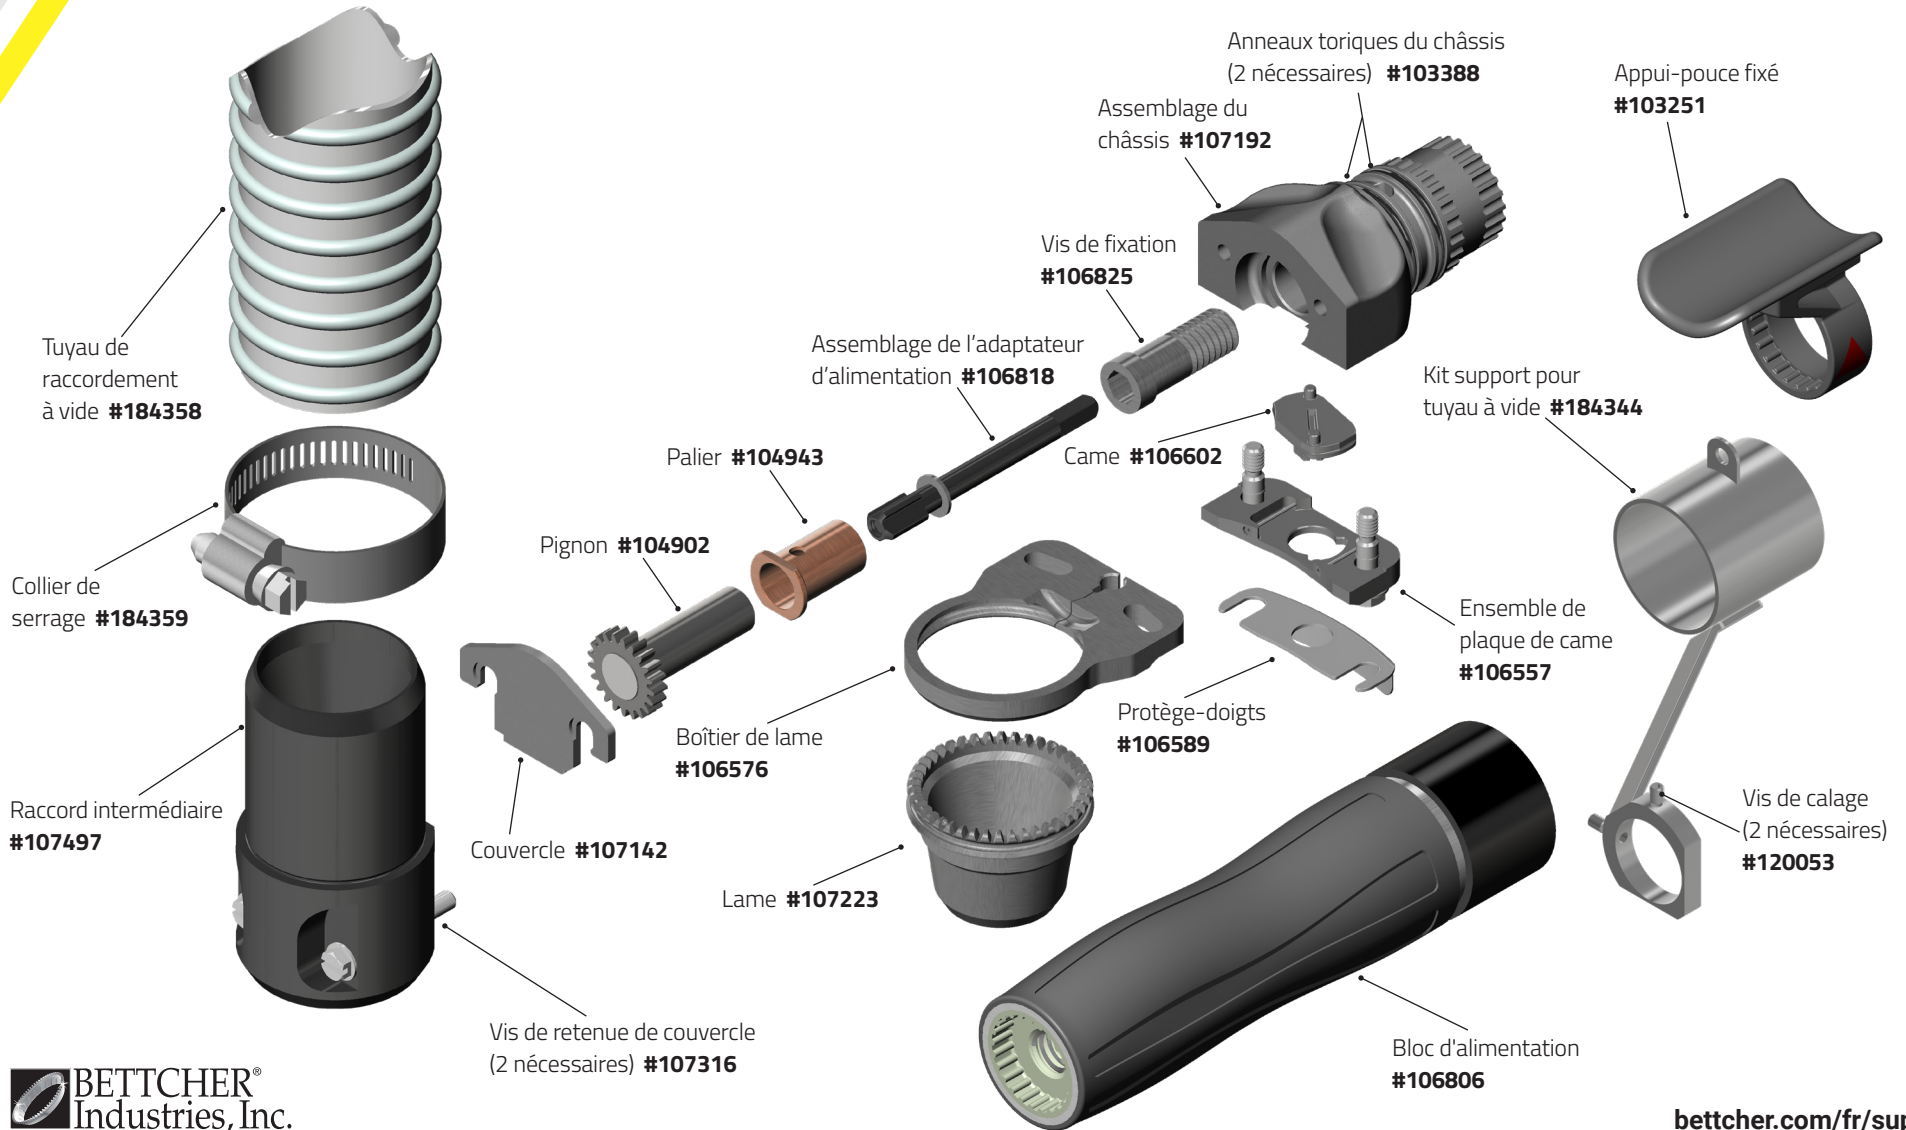

Composants et accessoires Quantum Flex®

Pièces optionnelles et pièces de rechange

Kit de jauge à disque:
X850-S (Épiauteuse) **#183801**

Kit de jauge à disque:
X1850 **#184479**

Outil Quantum Flex® TrimVac® 18

Outil Quantum Flex® TrimVac® 45

Assemblage du Raccord Pneumatique

Assemblage du Raccord Rapide Pneumatique