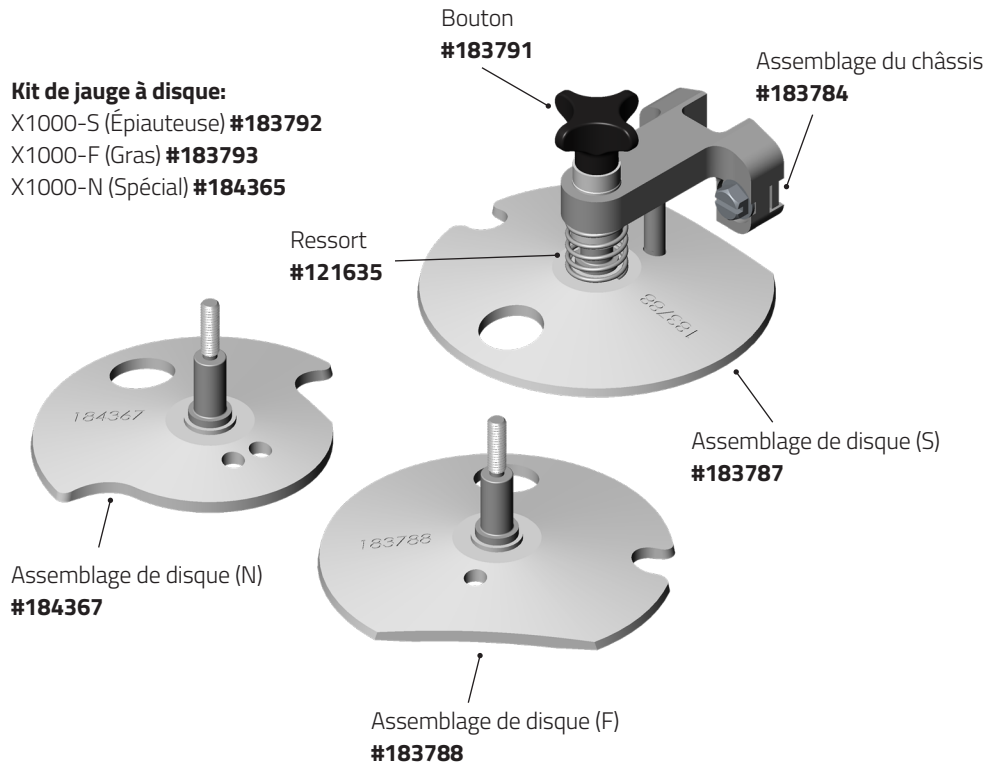

Quantum Flex® Air X1300 & X1400

Quantum Flex® Air X1850 & X1880

Quantum Flex® Air poignée et moteur

Assemblage complet du bloc d'alimentation

- Grand Gris #107055
- Petit Gris #106806
- Petit Bleu #107016
- Petit Jaune #107422

Collier de serrage de la
plaque d'appui supérieure
(en deux parties) #184255

Poiçon de dépose
de rotor #184254

Assemblage de la
coupelle #184246

Clé pour écrous
cylindriques #184134

Châssis #185976

Composants et accessoires Quantum Flex®

Pièces optionnelles et pièces de rechange

Kit de jauge à disque:

- X1000-S (Épiauteuse) #183792
- X1000-F (Gras) #183793
- X1000-N (Spécial) #184365

Kit de jauge à disque:

- X1300-S (Épiauteuse) #183794
- X1300-F (Gras) #183795
- X1300-K (Kebab) #184996

Composants et accessoires Quantum Flex®

Pièces optionnelles et pièces de rechange

Kit de jauge à disque:
X850-S (Épiauteuse) **#183801**

Kit de jauge à disque:
X1850 **#184479**

Outil Quantum Flex® TrimVac® 18