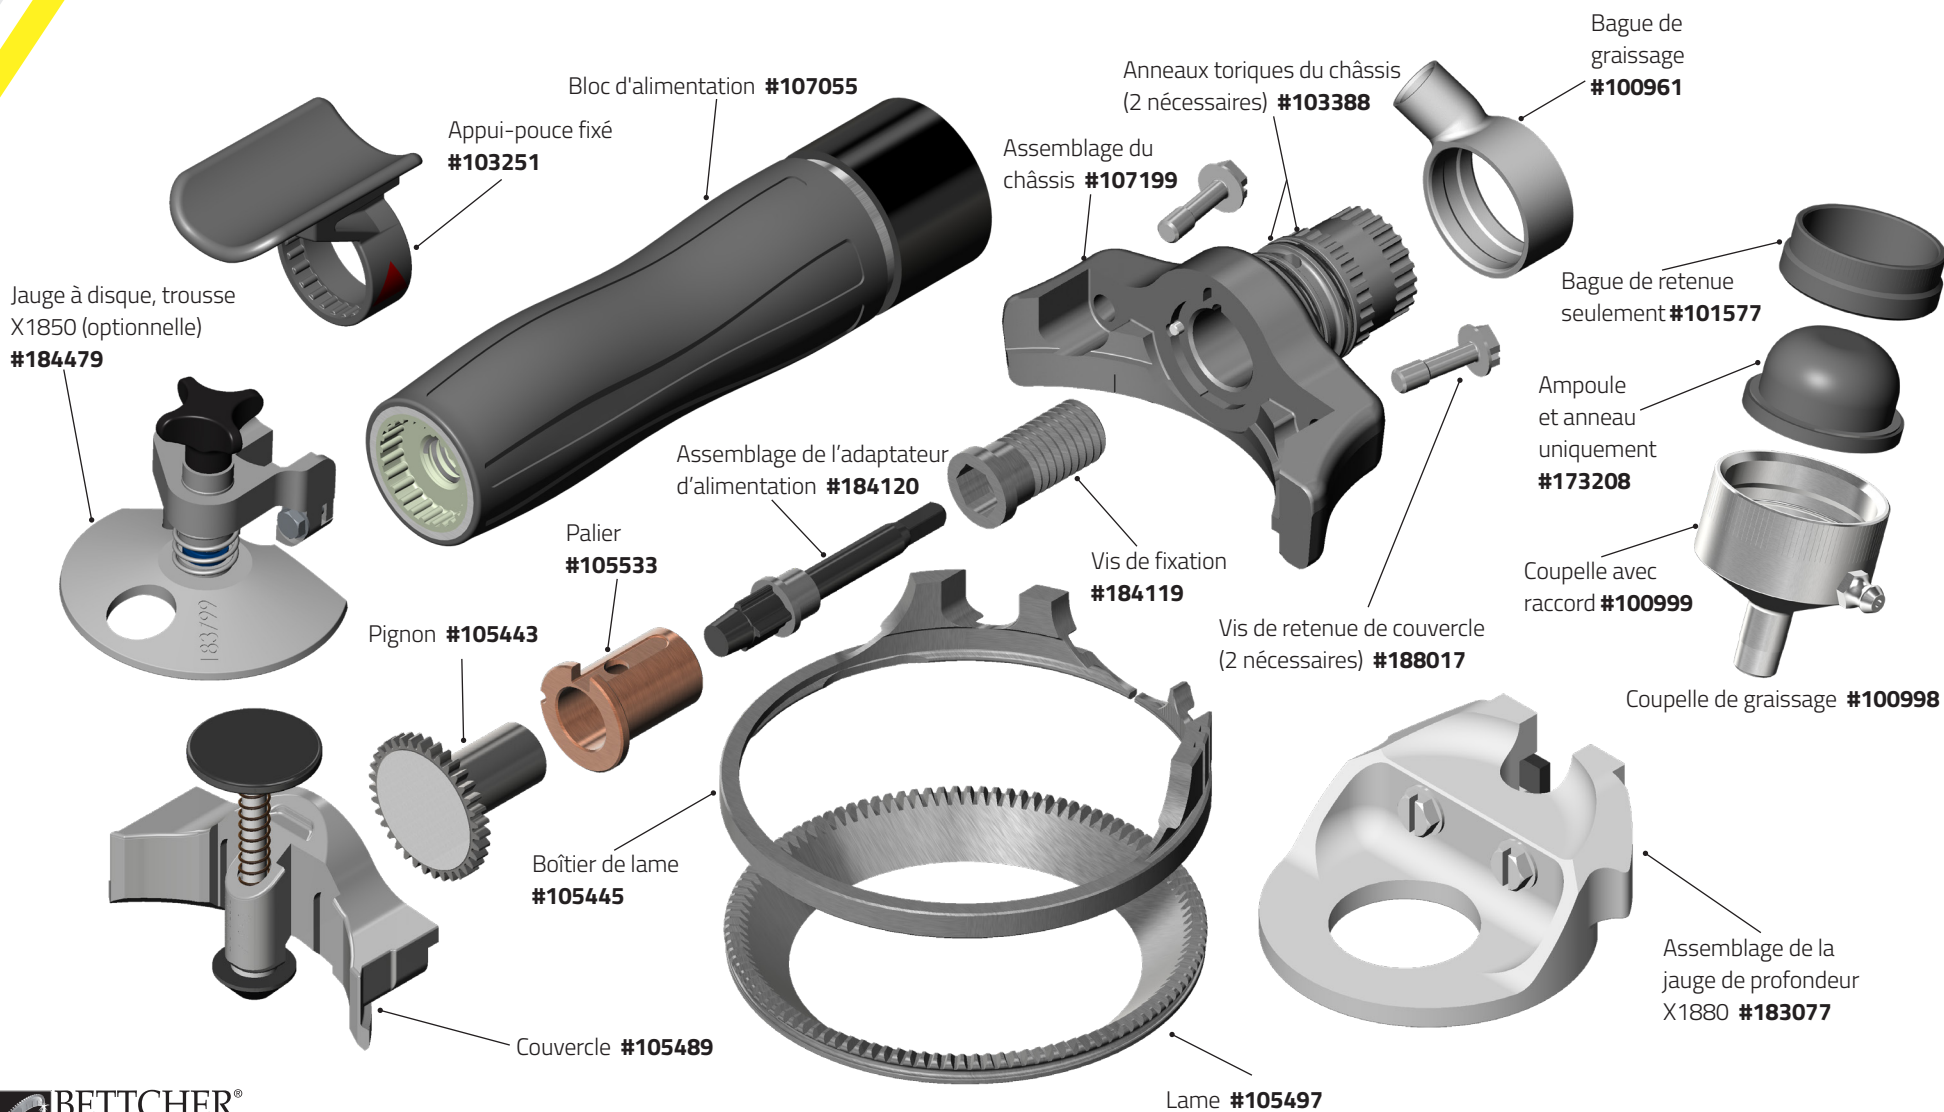

Quantum Flex® Air X350/X360

Quantum Flex® Air X440

Quantum Flex® Air X500/X505/ X500A

Quantum Flex® Air X564

Quantum Flex® Air X620/X625/ X620A

Quantum Flex[®] Air X750

Quantum Flex® Air X850/X880B & X880S

Quantum Flex® Air X1000 & X1500

Quantum Flex® Air X1300 & X1400

Quantum Flex® Air X1850 & X1880

Quantum Flex® Air poignée et moteur

Assemblage complet du bloc d'alimentation

- Grand Gris #107055
- Petit Gris #106806
- Petit Bleu #107016
- Petit Jaune #107422

Quantum Flex[®] Air Kit de Maintenance Moteur

Kit d'entretien
#185975

Clé hexagonale (Grand
outil) #184128

Clé hexagonale (Petit
outil) #107325

Cache des dents
d'engrenage #185977

Outil de dépose de
palier #185978

Collier de serrage de la
plaque d'appui supérieure
(en deux parties) #184255

Poiçon de dépose
de rotor #184254

Assemblage de la
coupelle #184246

Clé pour écrous
cylindriques #184134

Châssis #185976

Composants et accessoires Quantum Flex®