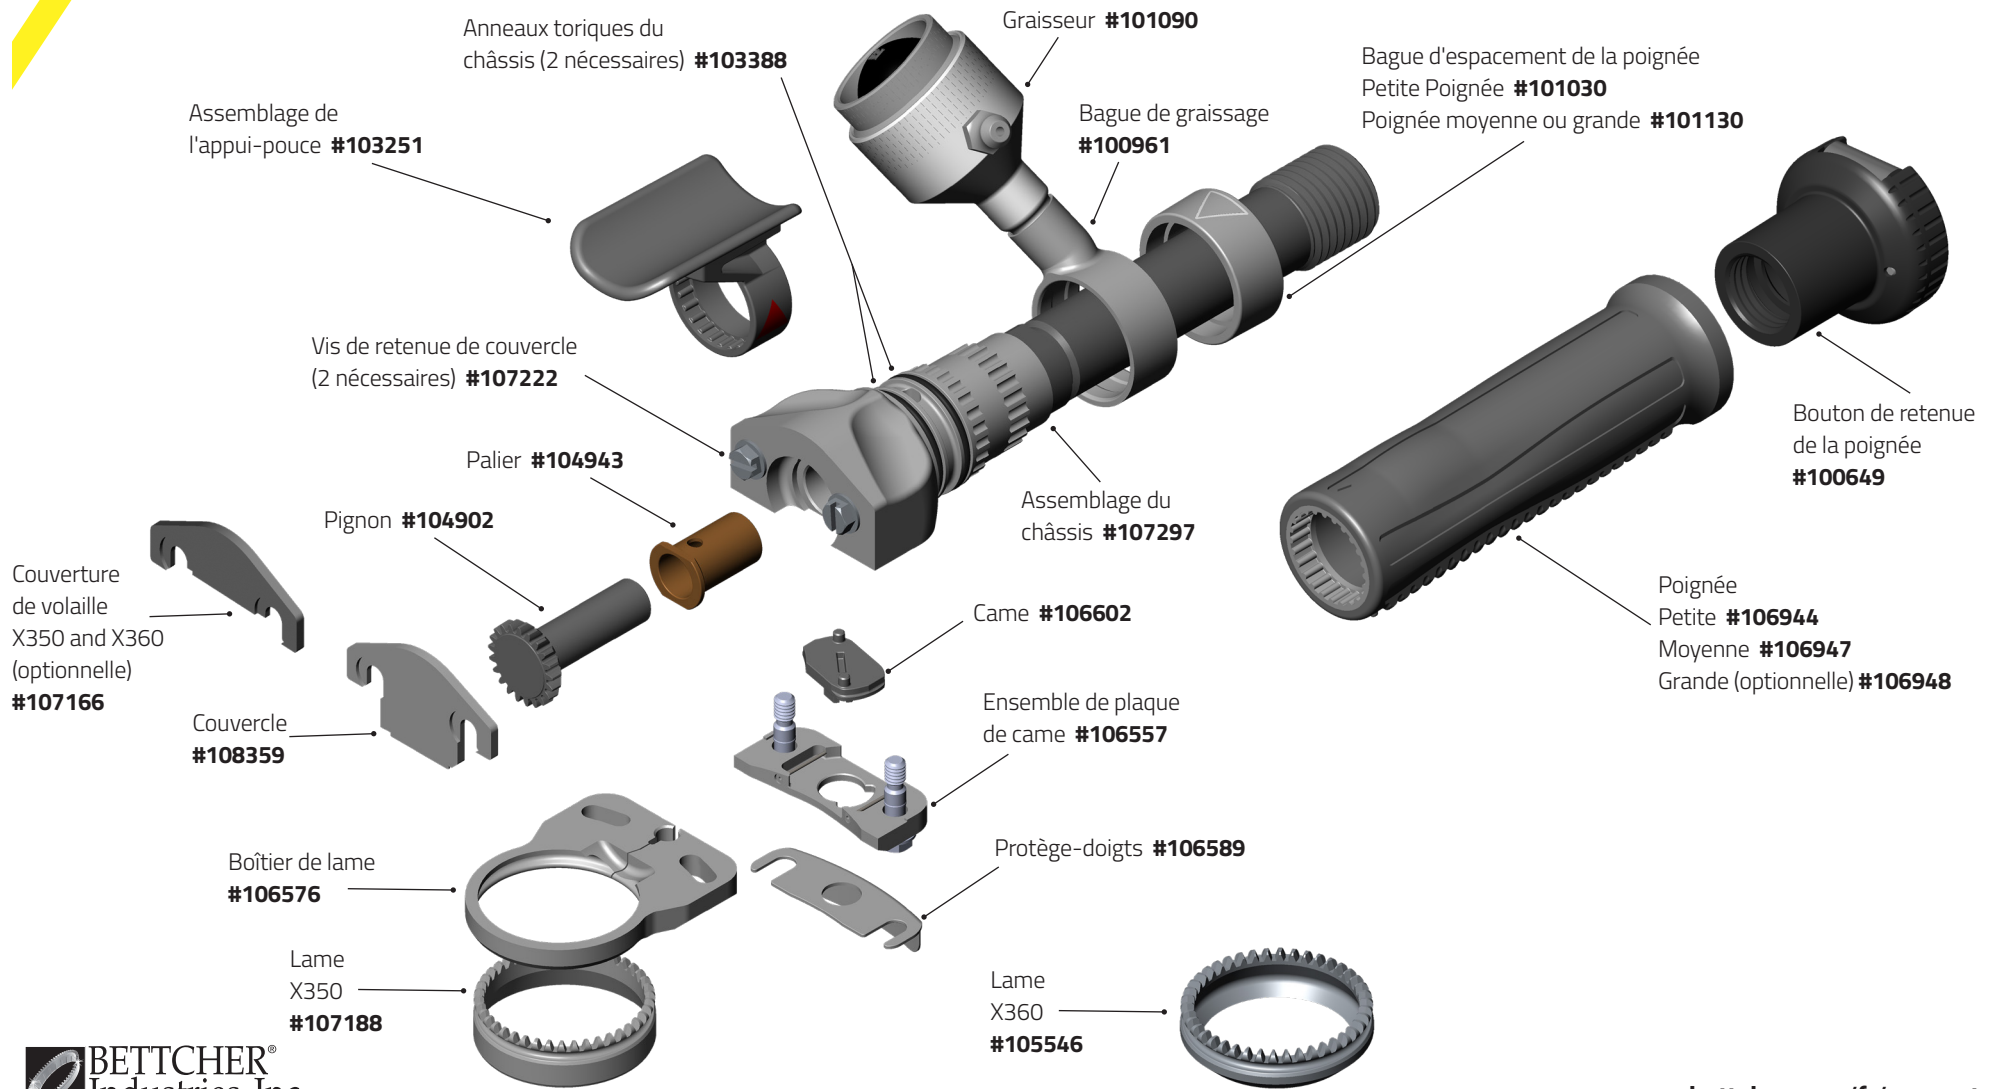

Quantum Flex® X350/X360

Quantum Flex® X440

Quantum Flex® X500/X505/ X500A

Quantum Flex® X564

Quantum Flex® X620/X625/ X620A

Quantum Flex® X750

Quantum Flex® X850/X880B & X880S

Quantum Flex® X1850/X1880

Quantum Flex® X1000/X1500

Quantum Flex® X1300/X1400

Composants et accessoires Quantum Flex®

Pièces optionnelles et pièces de rechange

Graisseur

Bague de retenue
seulement #101576

Ampoule #163265

Rondelle #123523

Base et raccord
#101089

Graisseur (petite)
#101090

Bague de retenue
seulement #101577

Ampoule et
rondelle
#173208

Base et raccord
#100999

Graisseur (moyenne)
#100998

Bague de retenue
seulement #101578

Ampoule et
rondelle
#103216

Base et raccord
#101317

Graisseur (grande)
#101316

Poignées (optionnelle)

Grande Poignée
#106948 L

Poignées aluminium
(non illustrée)
Petite #107258
Moyenne #107259

Poignées (optionnelle)

Petite poignée
(bleue) #102996 S