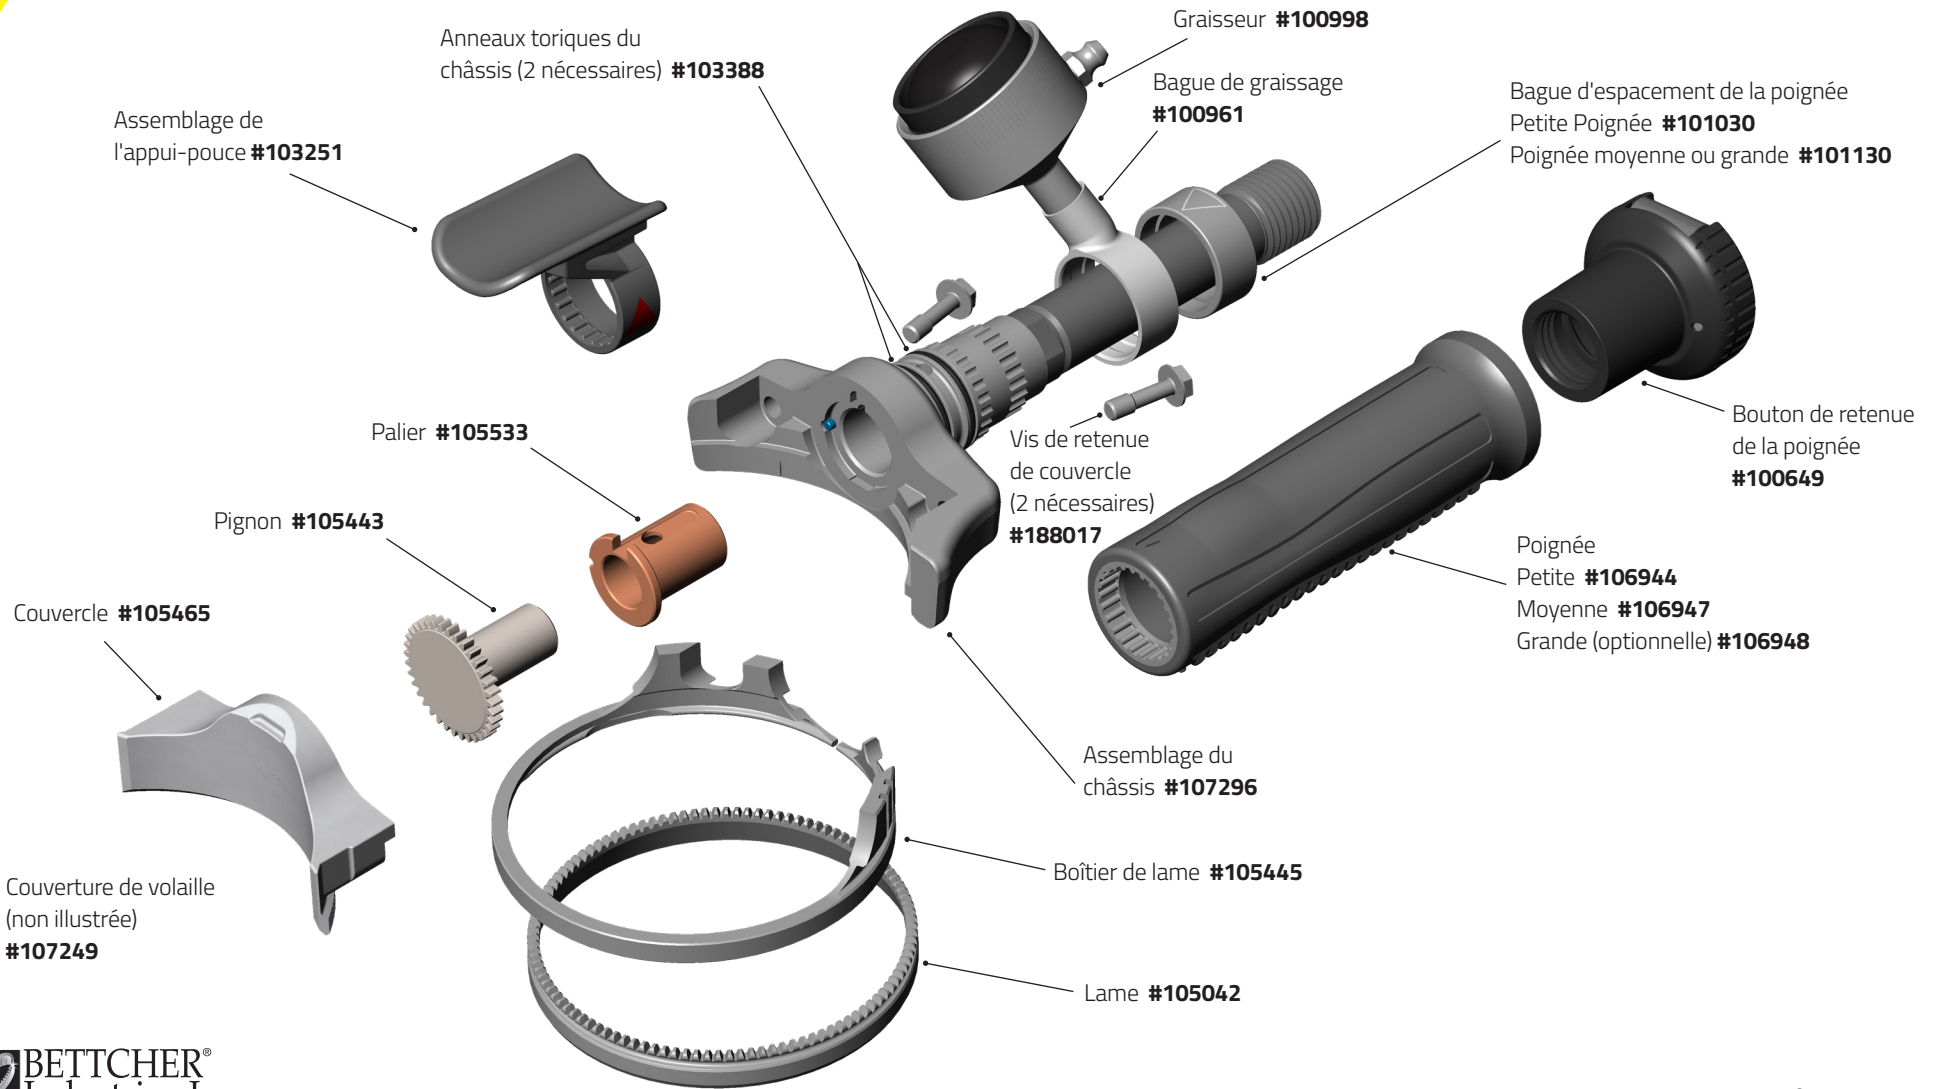

Quantum Flex® X350/X360

Quantum Flex® X440

Quantum Flex® X500/X505/ X500A

Quantum Flex® X564

Quantum Flex® X620/X625/ X620A

Quantum Flex® X750

Quantum Flex® X850/X880B & X880S

Quantum Flex® X1850/X1880

Quantum Flex® X1000/X1500

Quantum Flex® X1300/X1400

Composants et accessoires Quantum Flex®

Pièces optionnelles et pièces de rechange

Graisseur

Bague de retenue
seulement #101576

Ampoule #163265

Rondelle #123523

Base et raccord
#101089

Graisseur (petite)
#101090

Bague de retenue
seulement #101577

Ampoule et
rondelle
#173208

Base et raccord
#100999

Graisseur (moyenne)
#100998

Bague de retenue
seulement #101578

Ampoule et
rondelle
#103216

Base et raccord
#101317

Graisseur (grande)
#101316

Poignées (optionnelle)

Grande Poignée
#106948 L

Poignées aluminium
(non illustrée)
Petite #107258
Moyenne #107259

Poignées (optionnelle)

Petite poignée
(bleue) #102996 S