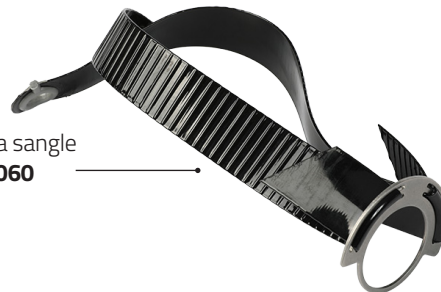

Base et raccord
#101089

Graisseur (petite)
#101090

Bague de retenue
seulement #101577

Ampoule et
rondelle
#173208

Base et raccord
#100999

Graisseur (moyenne)
#100998

Bague de retenue
seulement #101578

Ampoule et
rondelle
#103216

Base et raccord
#101317

Graisseur (grande)
#101316

Poignées (optionnelle)

Grande Poignée
#106948 L

Poignées aluminium
(non illustrée)
Petite #107258
Moyenne #107259

Poignées (optionnelle)

Petite poignée
(bleue) #102996 S

Moyenne poignée
(gris) #106947 M

Grande poignée
(jaune) #100694 L

Assemblage de la sangle Whizard®

Assemblage de la sangle
Whizard® #103060

Composants et accessoires Quantum Flex®

Pièces optionnelles et pièces de rechange