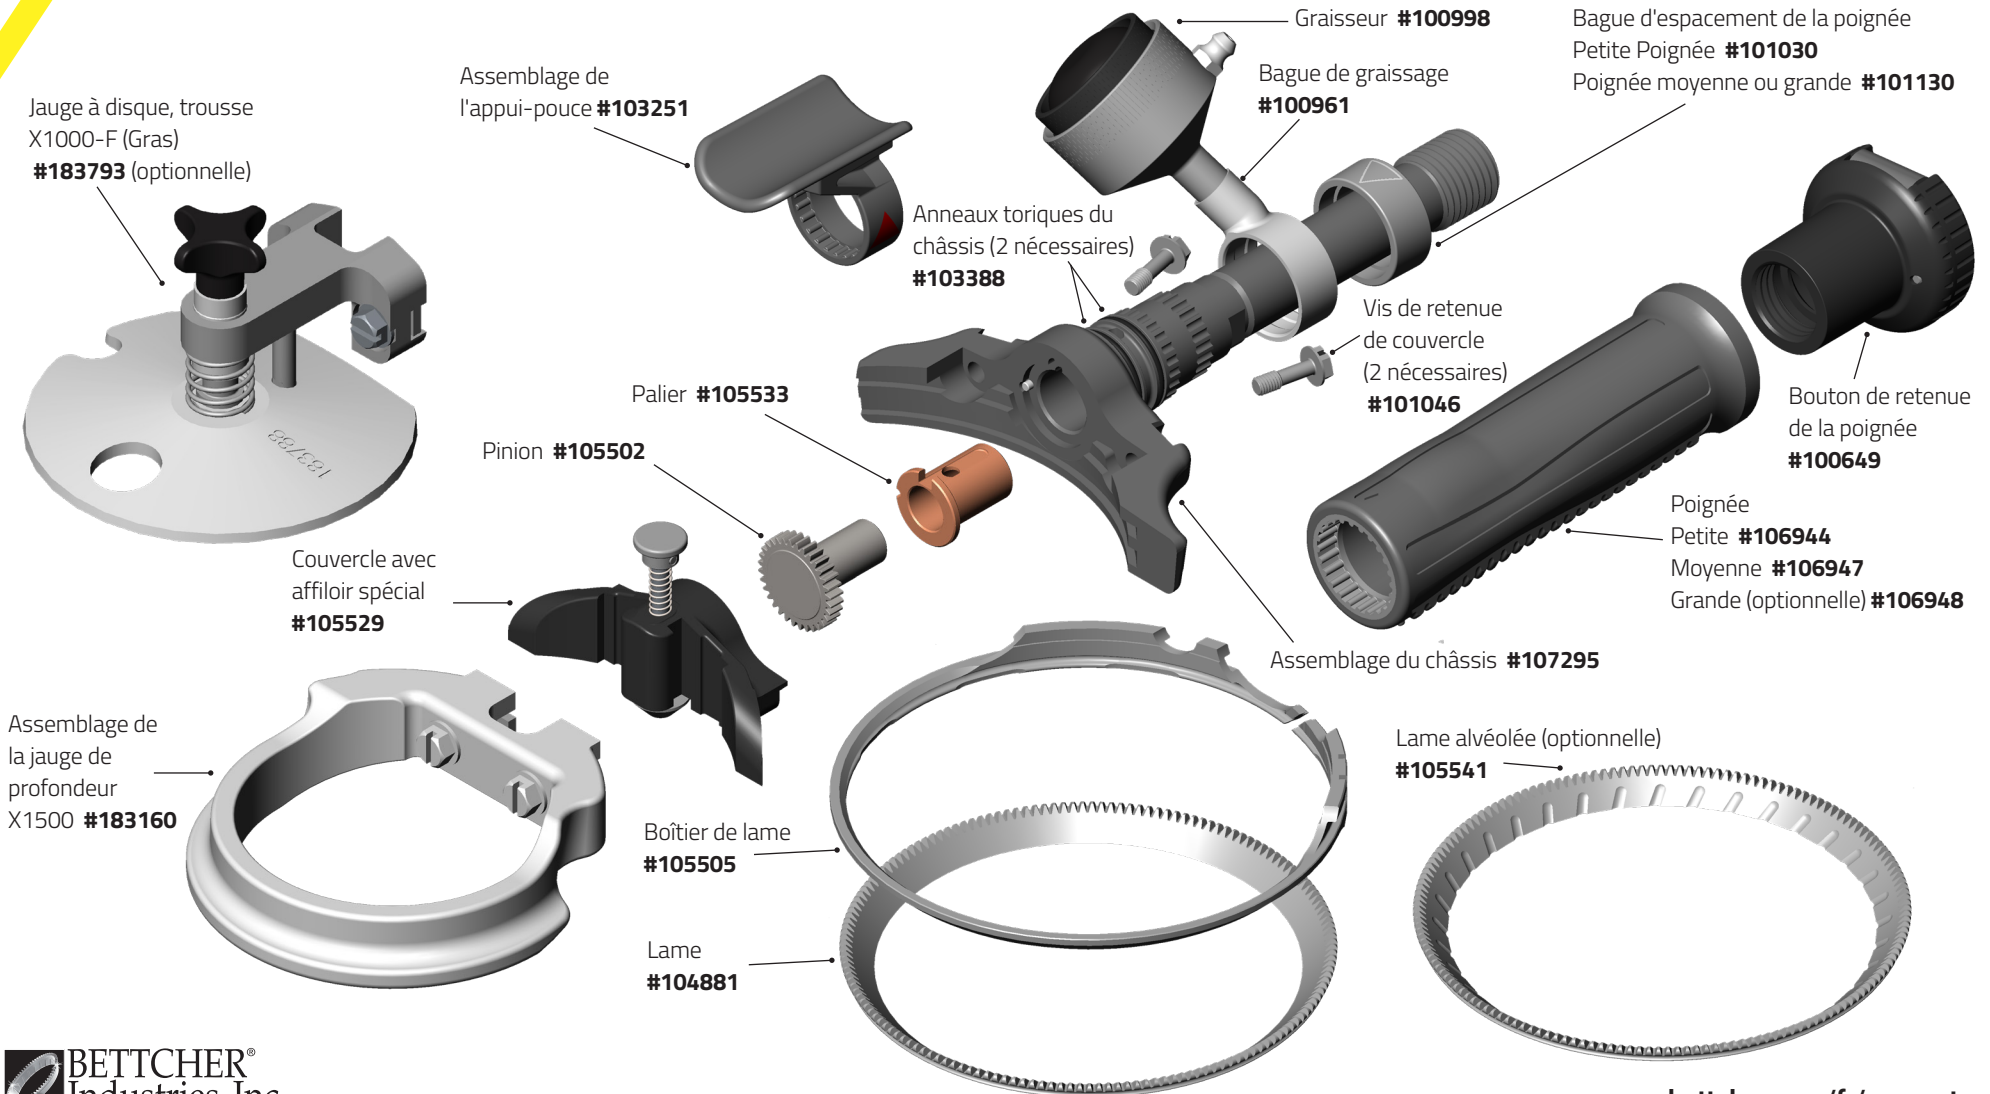

Quantum Flex® X350/X360

Quantum Flex® X440

Quantum Flex® X500/X505/ X500A

Quantum Flex® X564

Quantum Flex® X620/X625/ X620A

Quantum Flex® X750

Quantum Flex® X850/X880B & X880S

Quantum Flex® X1850/X1880

Quantum Flex® X1000/X1500

Quantum Flex® X1300/X1400

Composants et accessoires Quantum Flex®

Pièces optionnelles et pièces de rechange

Graisseur

Bague de retenue
seulement #101576

Ampoule #163265

Rondelle #123523

Base et raccord
#101089

Graisseur (petite)
#101090

Bague de retenue
seulement #101577

Ampoule et
rondelle
#173208

Base et raccord
#100999

Graisseur (moyenne)
#100998

Bague de retenue
seulement #101578

Ampoule et
rondelle
#103216

Base et raccord
#101317

Graisseur (grande)
#101316

Poignées (optionnelle)

Grande Poignée
#106948 L

Poignées aluminium
(non illustrée)
Petite #107258
Moyenne #107259

Poignées (optionnelle)

Petite poignée
(bleue) #102996 S