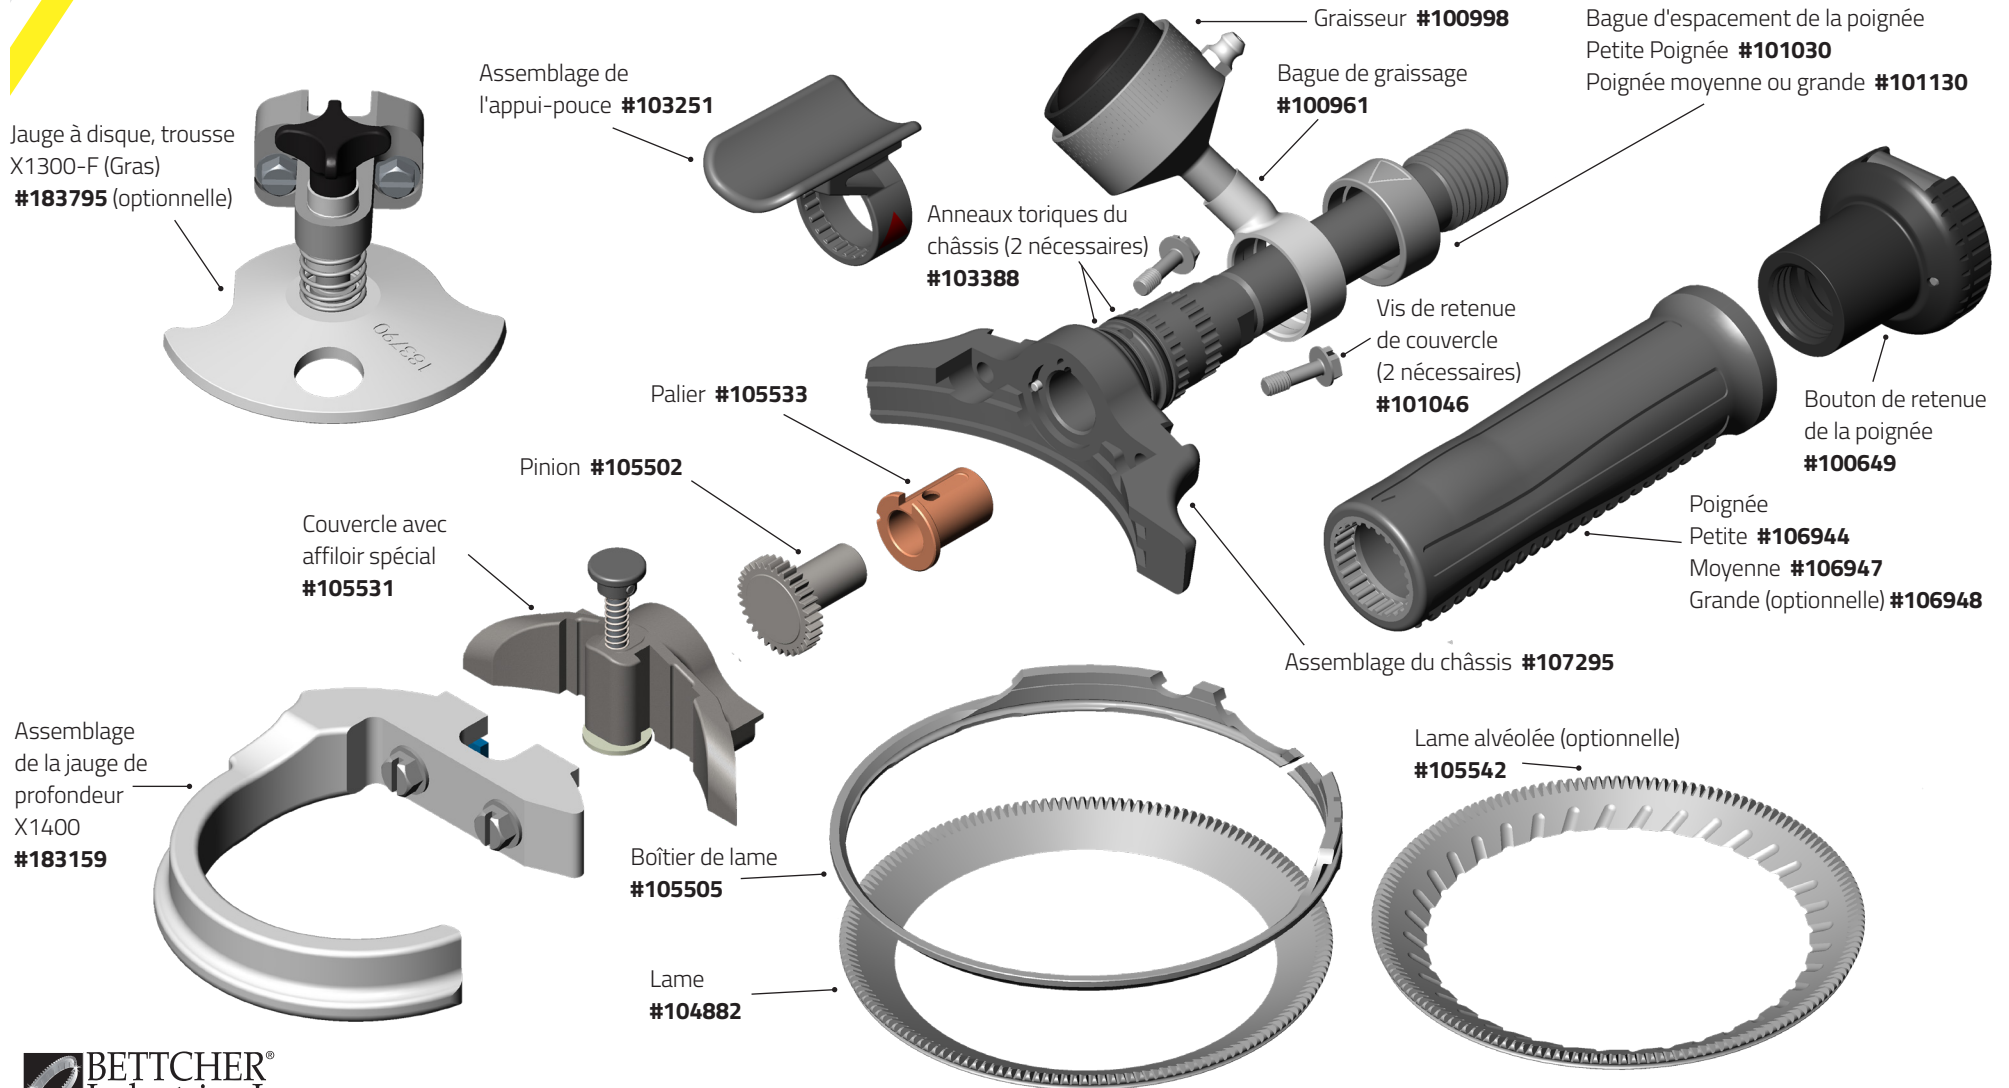

Quantum Flex® X350/X360

Quantum Flex® X440

Quantum Flex® X500/X505/ X500A

Quantum Flex® X564

Quantum Flex® X620/X625/ X620A

Quantum Flex® X750

Quantum Flex® X850/X880B & X880S

Quantum Flex® X1850/X1880

Quantum Flex® X1000/X1500

Quantum Flex® X1300/X1400

Composants et accessoires Quantum Flex®

Pièces optionnelles et pièces de rechange

Graisseur

Bague de retenue
seulement #101576

Ampoule #163265

Rondelle #123523

Base et raccord
#101089

Graisseur (petite)
#101090

Bague de retenue
seulement #101577

Ampoule et
rondelle
#173208

Base et raccord
#100999

Graisseur (moyenne)
#100998

Bague de retenue
seulement #101578

Ampoule et
rondelle
#103216

Base et raccord
#101317

Graisseur (grande)
#101316

Poignées (optionnelle)

Grande Poignée
#106948 L

Poignées aluminium
(non illustrée)
Petite #107258
Moyenne #107259

Poignées (optionnelle)

Petite poignée
(bleue) #102996 S