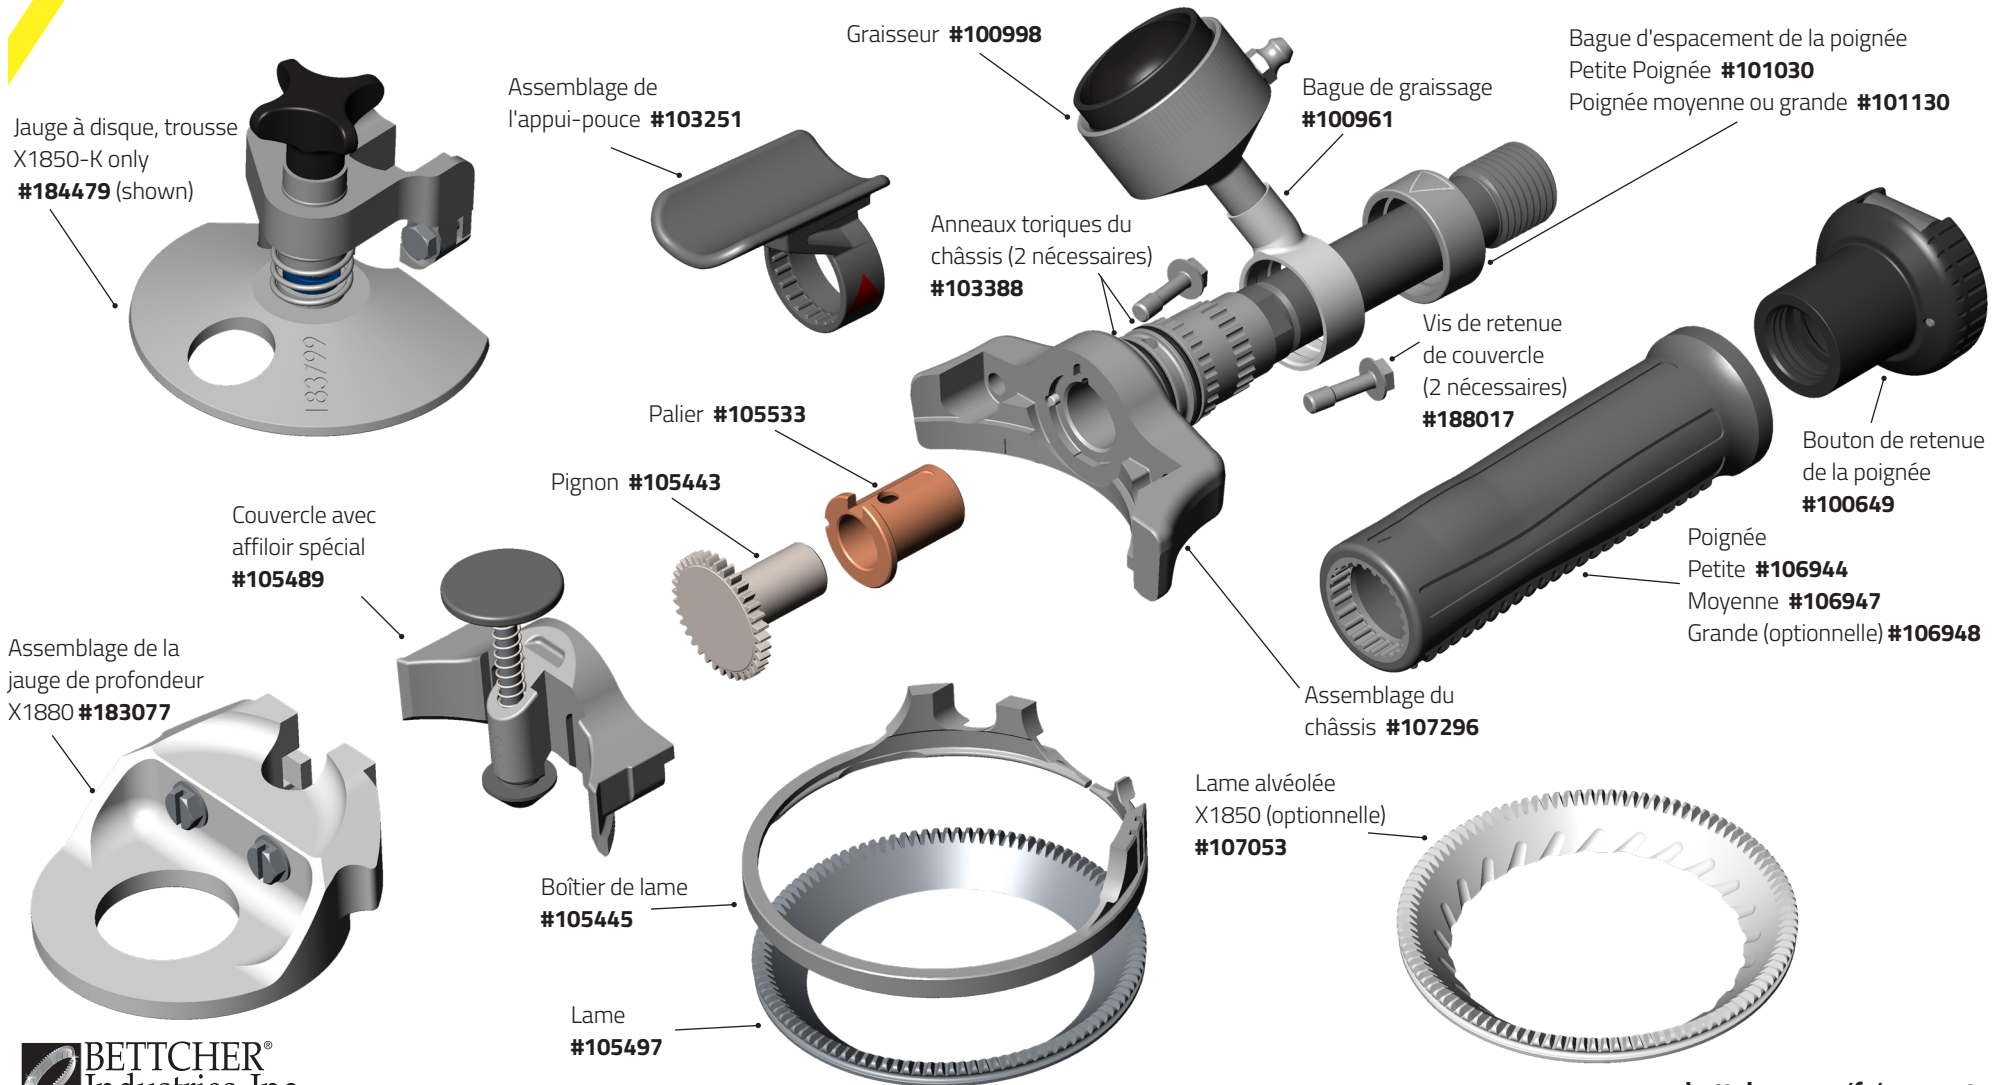

Quantum Flex® X350/X360

Quantum Flex® X440

Quantum Flex® X500/X505/ X500A

Quantum Flex® X564

Quantum Flex® X620/X625/ X620A

Quantum Flex® X750

Quantum Flex® X850/X880B & X880S

Quantum Flex® X1850/X1880

Quantum Flex® X1000/X1500

Quantum Flex® X1300/X1400

Composants et accessoires Quantum Flex®

Pièces optionnelles et pièces de rechange

Graisseur

Bague de retenue
seulement #101576

Ampoule #163265

Rondelle #123523

Base et raccord
#101089

Graisseur (petite)
#101090

Bague de retenue
seulement #101577

Ampoule et
rondelle
#173208

Base et raccord
#100999

Graisseur (moyenne)
#100998

Bague de retenue
seulement #101578

Ampoule et
rondelle
#103216

Base et raccord
#101317

Graisseur (grande)
#101316

Poignées (optionnelle)

Grande Poignée
#106948 L

Poignées aluminium
(non illustrée)
Petite #107258
Moyenne #107259

Poignées (optionnelle)

Petite poignée
(bleue) #102996 S