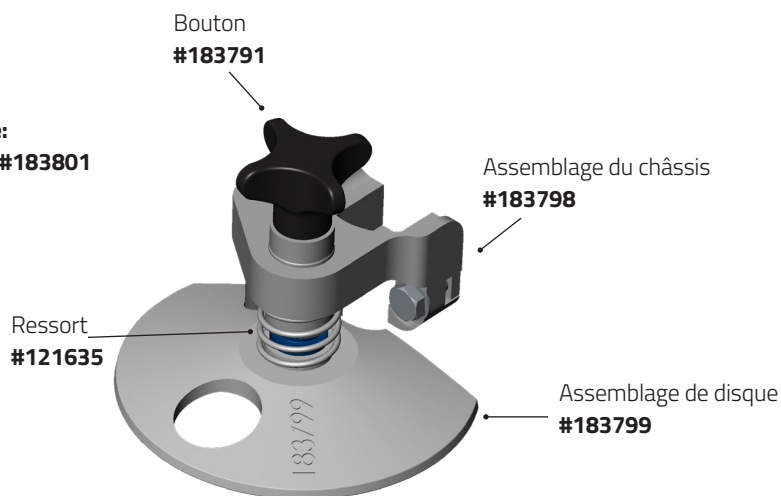

Moyenne poignée
(gris) #106947 M

Grande poignée
(jaune) #100694 L

Assemblage de la sangle Whizard®

Assemblage de la sangle
Whizard® #103060

Composants et accessoires Quantum Flex®

Pièces optionnelles et pièces de rechange

Kit de jauge à disque:

X1000-S (Épiauteuse) **#183792**

X1000-F (Gras) **#183793**

X1000-N (Spécial) **#184365**

Kit de jauge à disque:

X1300-S (Épiauteuse) **#183794**

X1300-F (Gras) **#183795**

X1300-K (Kebab) **#184993**

Composants et accessoires Quantum Flex®

Pièces optionnelles et pièces de rechange

Kit de jauge à disque:
X850-S (Épiauteuse) #183801

Kit de jauge à disque:
X1850-K (Kebab) #184479