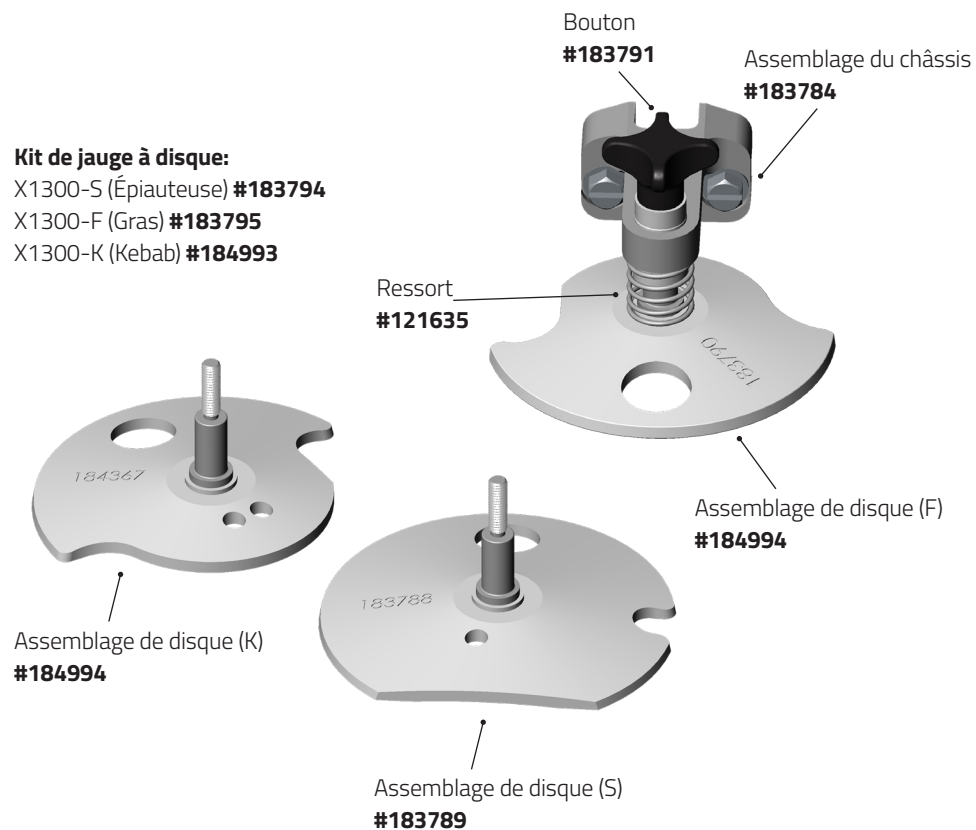

Base et raccord
#101317

Graisseur (grande)
#101316

Poignées (optionnelle)

Grande Poignée
#106948 L

Poignées aluminium
(non illustrée)
Petite #107258
Moyenne #107259

Poignées (optionnelle)

Petite poignée
(bleue) #102996 S

Moyenne poignée
(gris) #106947 M

Grande poignée
(jaune) #100694 L

Assemblage de la sangle Whizard®

Assemblage de la sangle
Whizard® #103060

Composants et accessoires Quantum Flex®

Pièces optionnelles et pièces de rechange

Kit de jauge à disque:

X1000-S (Épiauteuse) **#183792**

X1000-F (Gras) **#183793**

X1000-N (Spécial) **#184365**

Kit de jauge à disque:

X1300-S (Épiauteuse) **#183794**

X1300-F (Gras) **#183795**

X1300-K (Kebab) **#184993**

Composants et accessoires Quantum Flex®

Pièces optionnelles et pièces de rechange

Kit de jauge à disque:
X850-S (Épiauteuse) #183801

Kit de jauge à disque:
X1850-K (Kebab) #184479