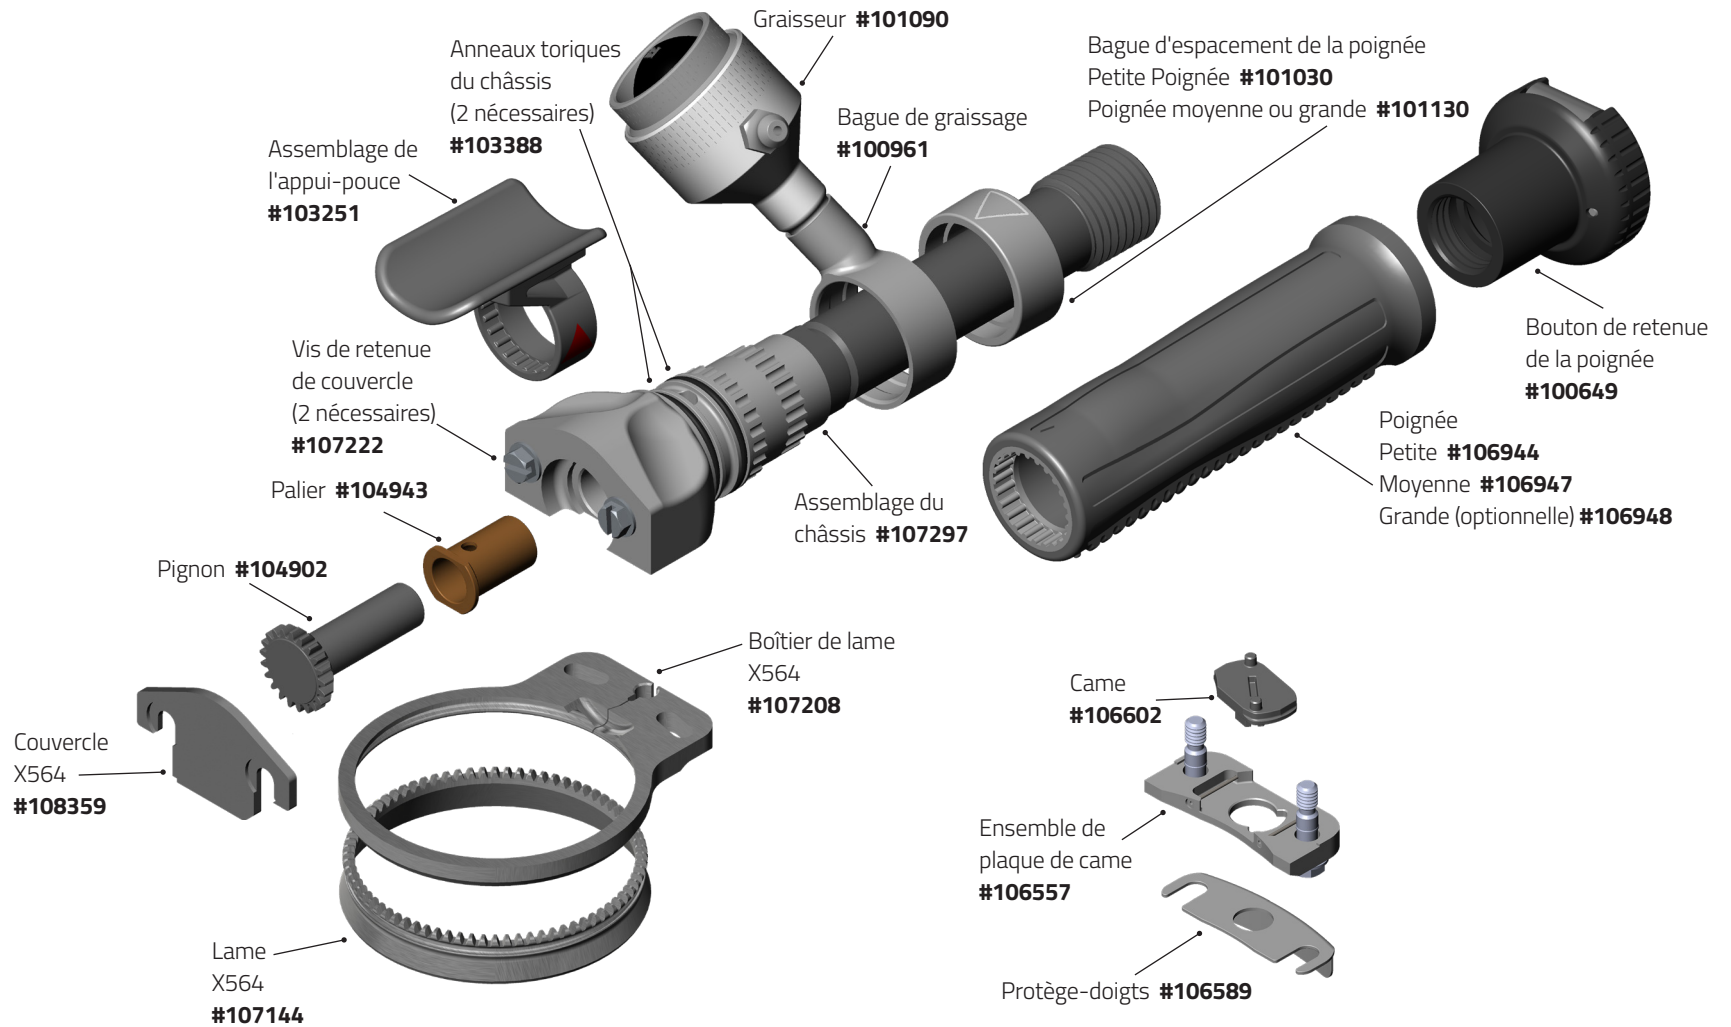

Quantum Flex® X350/X360

Quantum Flex® X440

Quantum Flex® X500/X505/ X500A

Quantum Flex® X564

Quantum Flex® X620/X625/ X620A

Quantum Flex® X750

Quantum Flex® X850/X880B & X880S

Quantum Flex® X1850/X1880

Quantum Flex® X1000/X1500

Quantum Flex® X1300/X1400

Composants et accessoires Quantum Flex®

Pièces optionnelles et pièces de rechange

Graisseur

Bague de retenue
seulement #101576

Ampoule #163265

Rondelle #123523

Base et raccord
#101089

Graisseur (petite)
#101090

Bague de retenue
seulement #101577

Ampoule et
rondelle
#173208

Base et raccord
#100999

Graisseur (moyenne)
#100998

Bague de retenue
seulement #101578

Ampoule et
rondelle
#103216

Base et raccord
#101317

Graisseur (grande)
#101316

Poignées (optionnelle)

Grande Poignée
#106948 L

Poignées aluminium
(non illustrée)
Petite #107258
Moyenne #107259

Poignées (optionnelle)

Petite poignée
(bleue) #102996 S