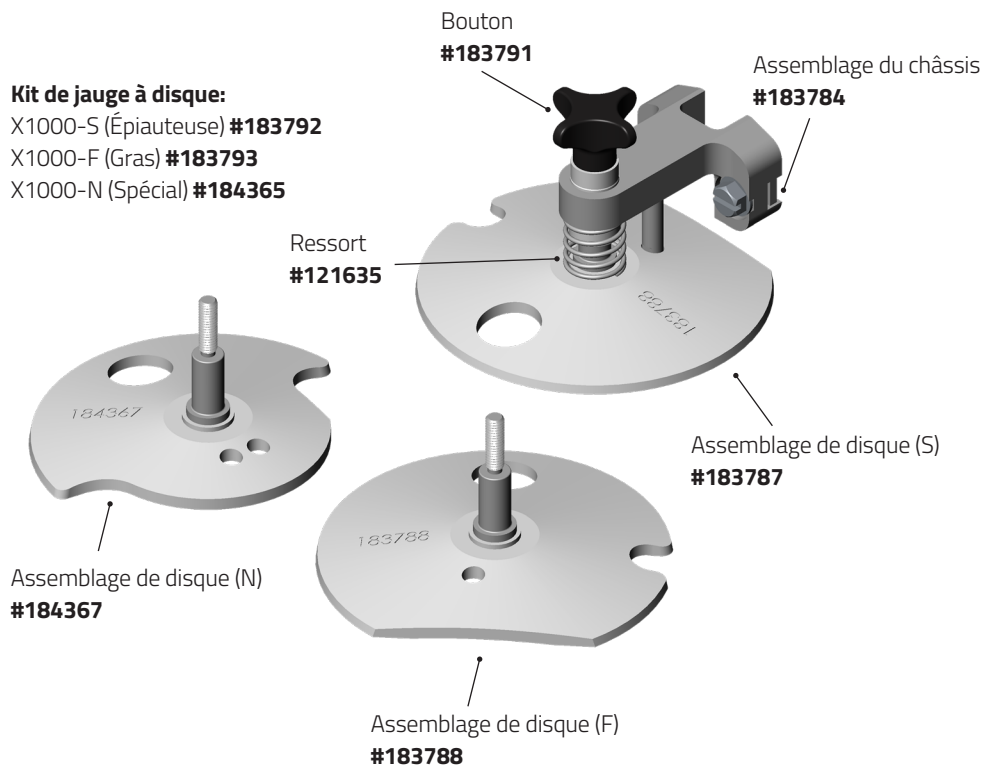

Base et raccord
#101089

Graisseur (petite)
#101090

Bague de retenue
seulement #101577

Ampoule et
rondelle
#173208

Base et raccord
#100999

Graisseur (moyenne)
#100998

Bague de retenue
seulement #101578

Ampoule et
rondelle
#103216

Base et raccord
#101317

Graisseur (grande)
#101316

Poignées (optionnelle)

Grande Poignée
#106948 L

Poignées aluminium
(non illustrée)
Petite #107258
Moyenne #107259

Poignées (optionnelle)

Petite poignée
(bleue) #102996 S

Moyenne poignée
(gris) #106947 M

Grande poignée
(jaune) #100694 L

Assemblage de la sangle Whizard®

Assemblage de la sangle
Whizard® #103060

Composants et accessoires Quantum Flex®

Pièces optionnelles et pièces de rechange

Kit de jauge à disque:

X1000-S (Épiauteuse) **#183792**

X1000-F (Gras) **#183793**

X1000-N (Spécial) **#184365**

Kit de jauge à disque:

X1300-S (Épiauteuse) **#183794**

X1300-F (Gras) **#183795**

X1300-K (Kebab) **#184993**