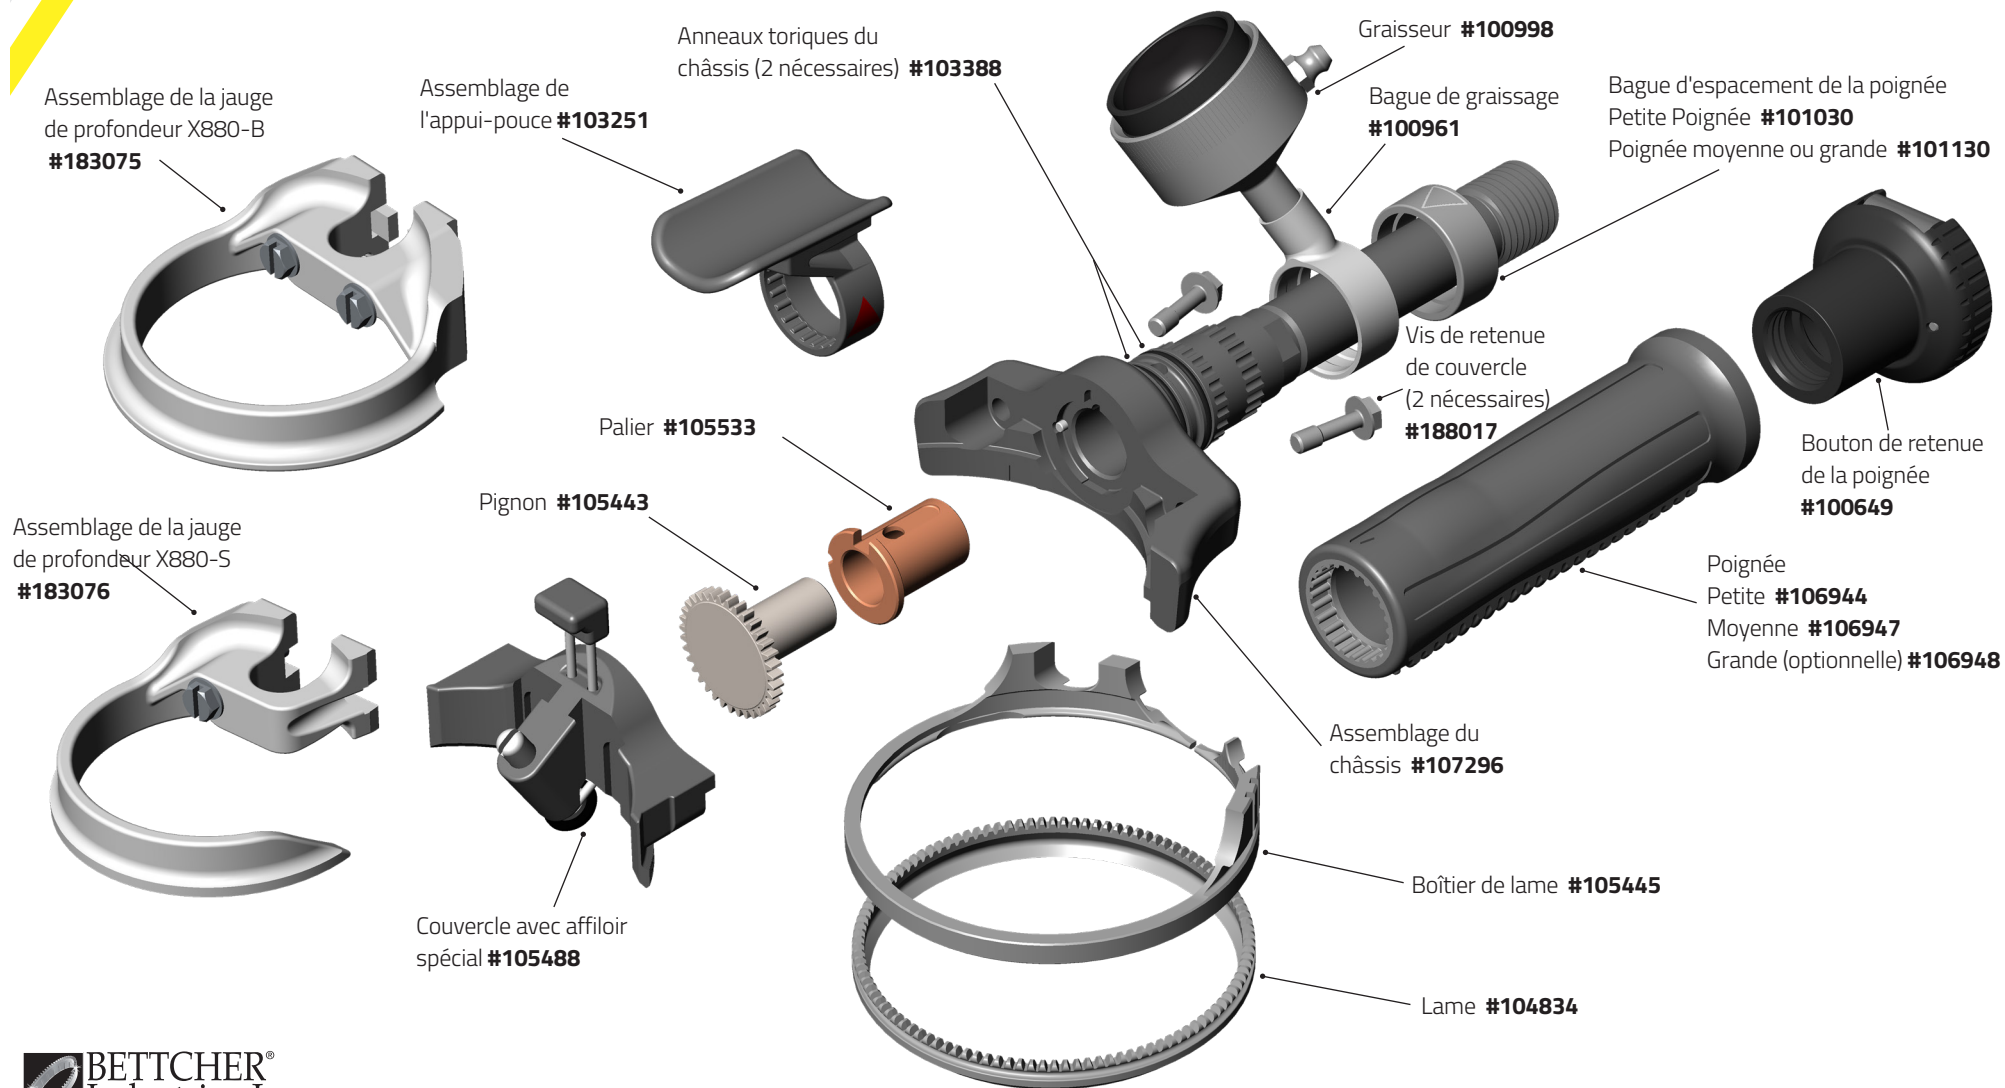

Quantum Flex® X350/X360

Quantum Flex® X440

Quantum Flex® X500/X505/ X500A

Quantum Flex® X564

Quantum Flex® X620/X625/ X620A

Quantum Flex® X750

Quantum Flex® X850/X880B & X880S

Quantum Flex® X1850/X1880

Quantum Flex® X1000/X1500

Quantum Flex® X1300/X1400

Composants et accessoires Quantum Flex®

Pièces optionnelles et pièces de rechange

Graisseur

Bague de retenue
seulement #101576

Ampoule #163265

Rondelle #123523

Base et raccord
#101089

Graisseur (petite)
#101090

Bague de retenue
seulement #101577

Ampoule et
rondelle
#173208

Base et raccord
#100999

Graisseur (moyenne)
#100998

Bague de retenue
seulement #101578

Ampoule et
rondelle
#103216

Base et raccord
#101317

Graisseur (grande)
#101316

Poignées (optionnelle)

Grande Poignée
#106948 L

Poignées aluminium
(non illustrée)
Petite #107258
Moyenne #107259

Poignées (optionnelle)

Petite poignée
(bleue) #102996 S