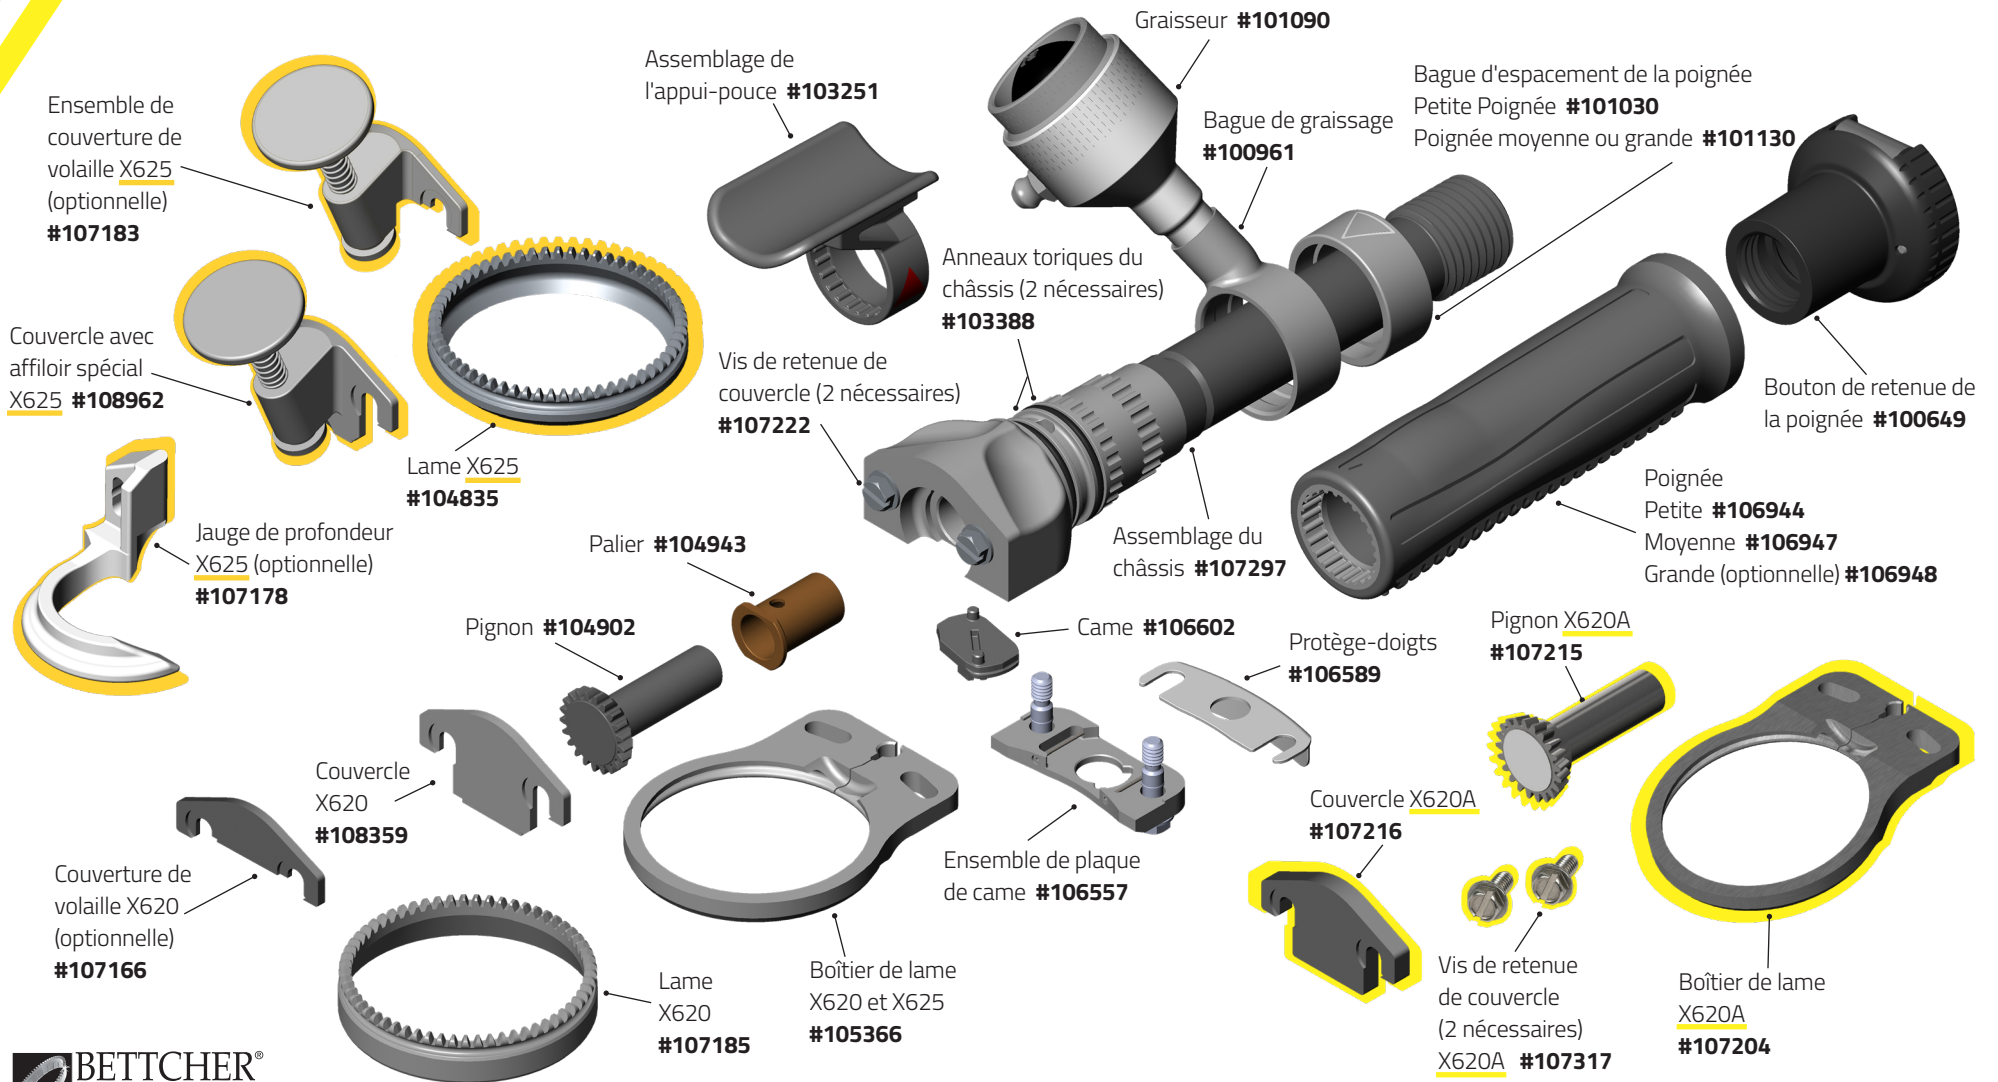

Quantum Flex® X350/X360

Quantum Flex® X440

Quantum Flex® X500/X505/ X500A

Quantum Flex® X564

Quantum Flex® X620/X625/ X620A

Quantum Flex® X750

Quantum Flex® X850/X880B & X880S

Quantum Flex® X1850/X1880

Quantum Flex® X1000/X1500

Quantum Flex® X1300/X1400

Composants et accessoires Quantum Flex®

Pièces optionnelles et pièces de rechange

Graisseur

Bague de retenue
seulement #101576

Ampoule #163265

Rondelle #123523

Base et raccord
#101089

Graisseur (petite)
#101090

Bague de retenue
seulement #101577

Ampoule et
rondelle
#173208

Base et raccord
#100999

Graisseur (moyenne)
#100998

Bague de retenue
seulement #101578

Ampoule et
rondelle
#103216

Base et raccord
#101317

Graisseur (grande)
#101316

Poignées (optionnelle)

Grande Poignée
#106948 L

Poignées aluminium
(non illustrée)
Petite #107258
Moyenne #107259

Poignées (optionnelle)

Petite poignée
(bleue) #102996 S