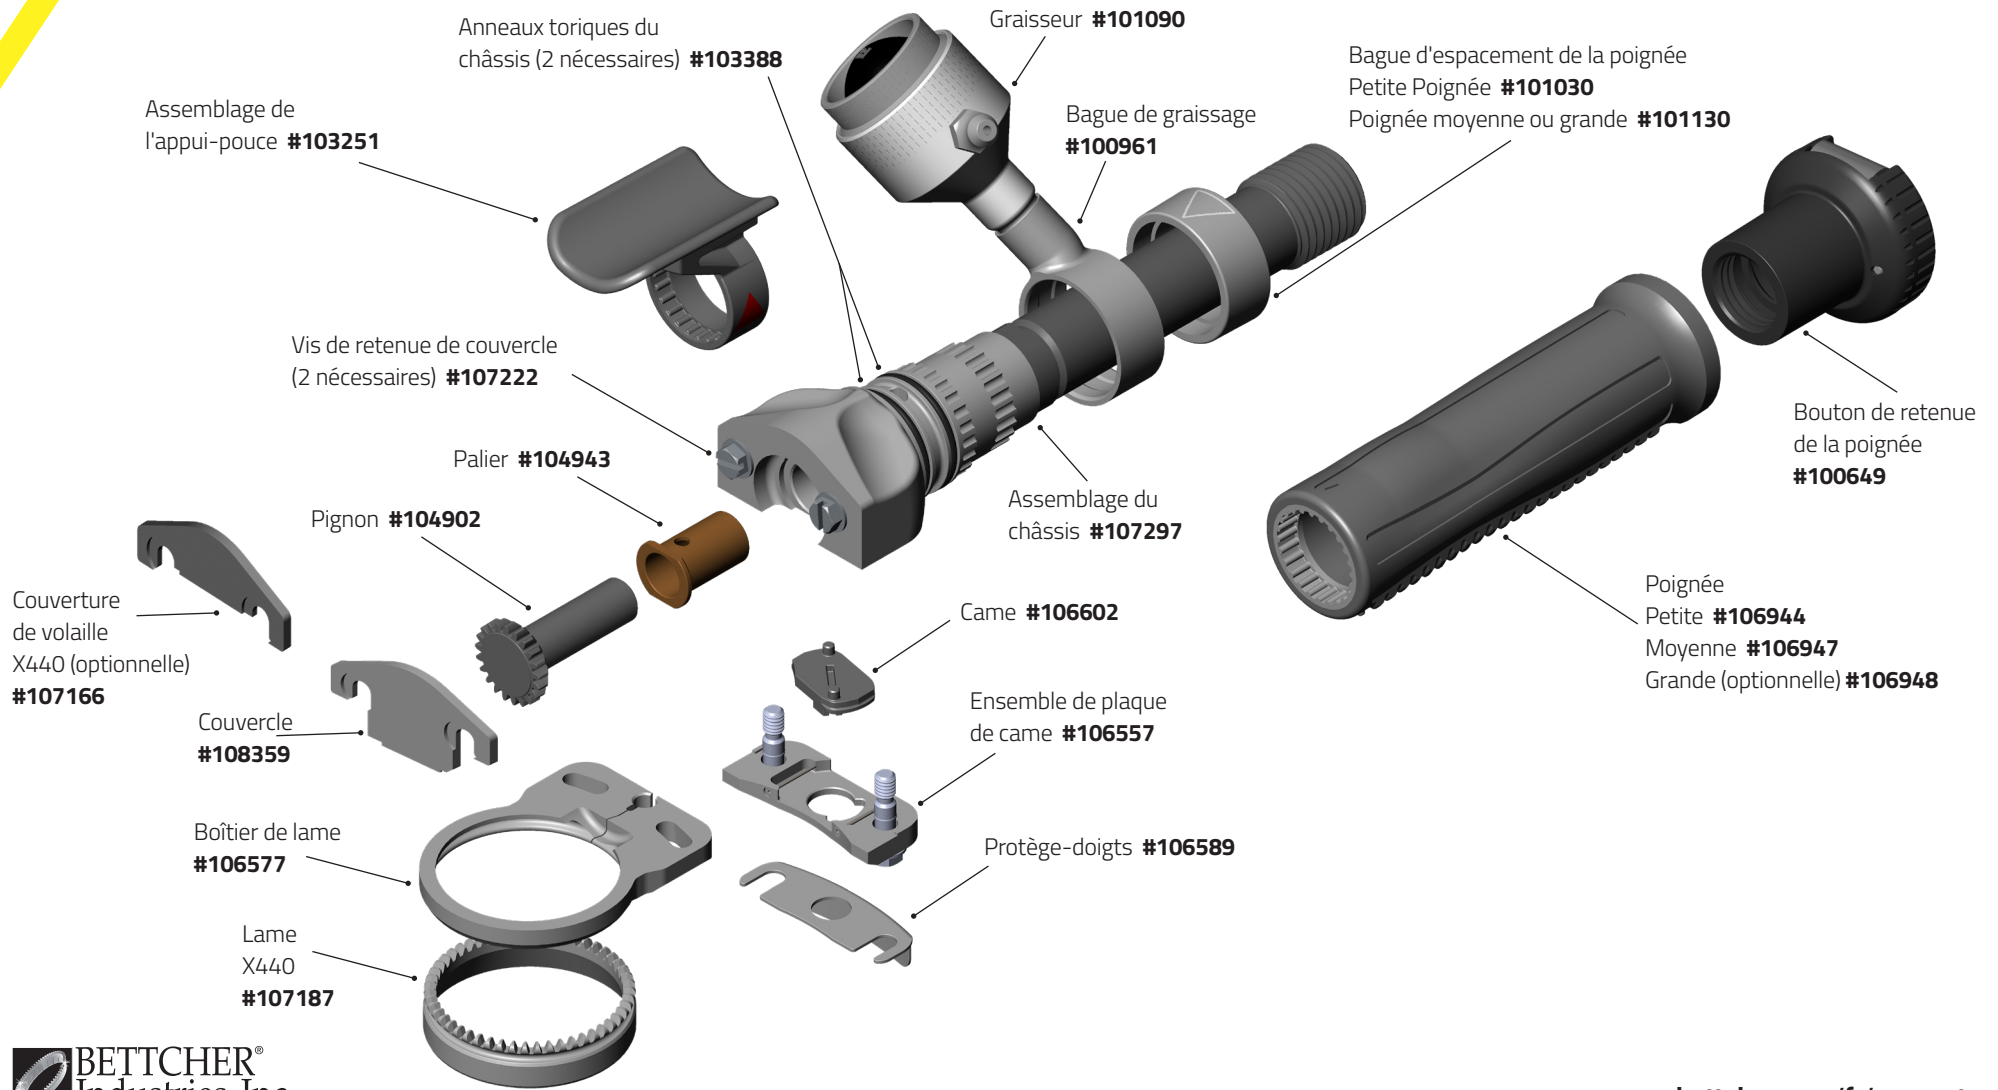

Quantum Flex® X350/X360

Quantum Flex® X440

Quantum Flex® X500/X505/ X500A

Quantum Flex® X564

Quantum Flex® X620/X625/ X620A

Quantum Flex® X750

Quantum Flex® X850/X880B & X880S

Quantum Flex® X1850/X1880

Quantum Flex® X1000/X1500

Quantum Flex® X1300/X1400

Composants et accessoires Quantum Flex®

Pièces optionnelles et pièces de rechange

Graisseur

Bague de retenue
seulement #101576

Ampoule #163265

Rondelle #123523

Base et raccord
#101089

Graisseur (petite)
#101090

Bague de retenue
seulement #101577

Ampoule et
rondelle
#173208

Base et raccord
#100999

Graisseur (moyenne)
#100998

Bague de retenue
seulement #101578

Ampoule et
rondelle
#103216

Base et raccord
#101317

Graisseur (grande)
#101316

Poignées (optionnelle)

Grande Poignée
#106948 L

Poignées aluminium
(non illustrée)
Petite #107258
Moyenne #107259

Poignées (optionnelle)

Petite poignée
(bleue) #102996 S