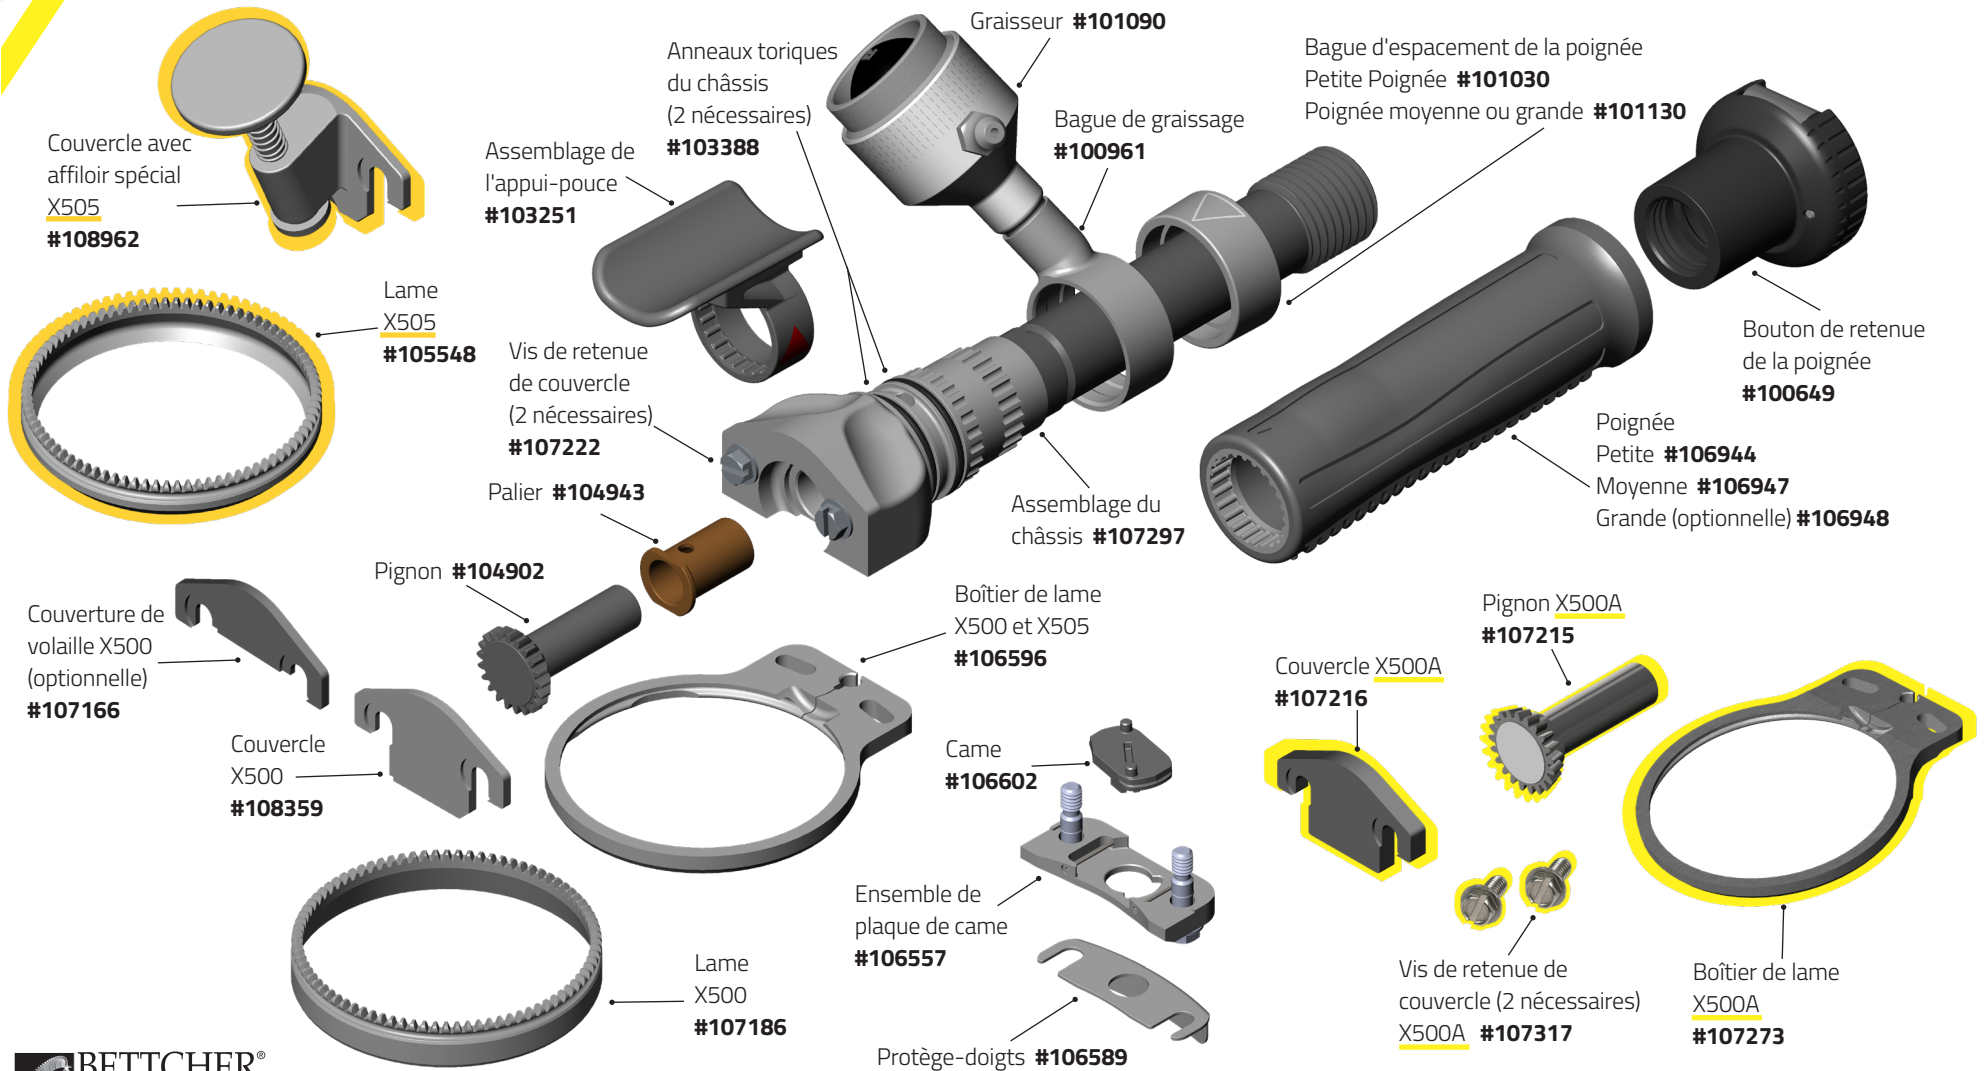

Quantum Flex® X350/X360

Quantum Flex® X440

Quantum Flex® X500/X505/ X500A

Quantum Flex® X564

Quantum Flex® X620/X625/ X620A

Quantum Flex® X750

Quantum Flex® X850/X880B & X880S

Quantum Flex® X1850/X1880

Quantum Flex® X1000/X1500

Quantum Flex® X1300/X1400

Composants et accessoires Quantum Flex®

Pièces optionnelles et pièces de rechange

Graisseur

Bague de retenue
seulement #101576

Ampoule #163265

Rondelle #123523

Base et raccord
#101089

Graisseur (petite)
#101090

Bague de retenue
seulement #101577

Ampoule et
rondelle
#173208

Base et raccord
#100999

Graisseur (moyenne)
#100998

Bague de retenue
seulement #101578

Ampoule et
rondelle
#103216

Base et raccord
#101317

Graisseur (grande)
#101316

Poignées (optionnelle)

Grande Poignée
#106948 L

Poignées aluminium
(non illustrée)
Petite #107258
Moyenne #107259

Poignées (optionnelle)

Petite poignée
(bleue) #102996 S