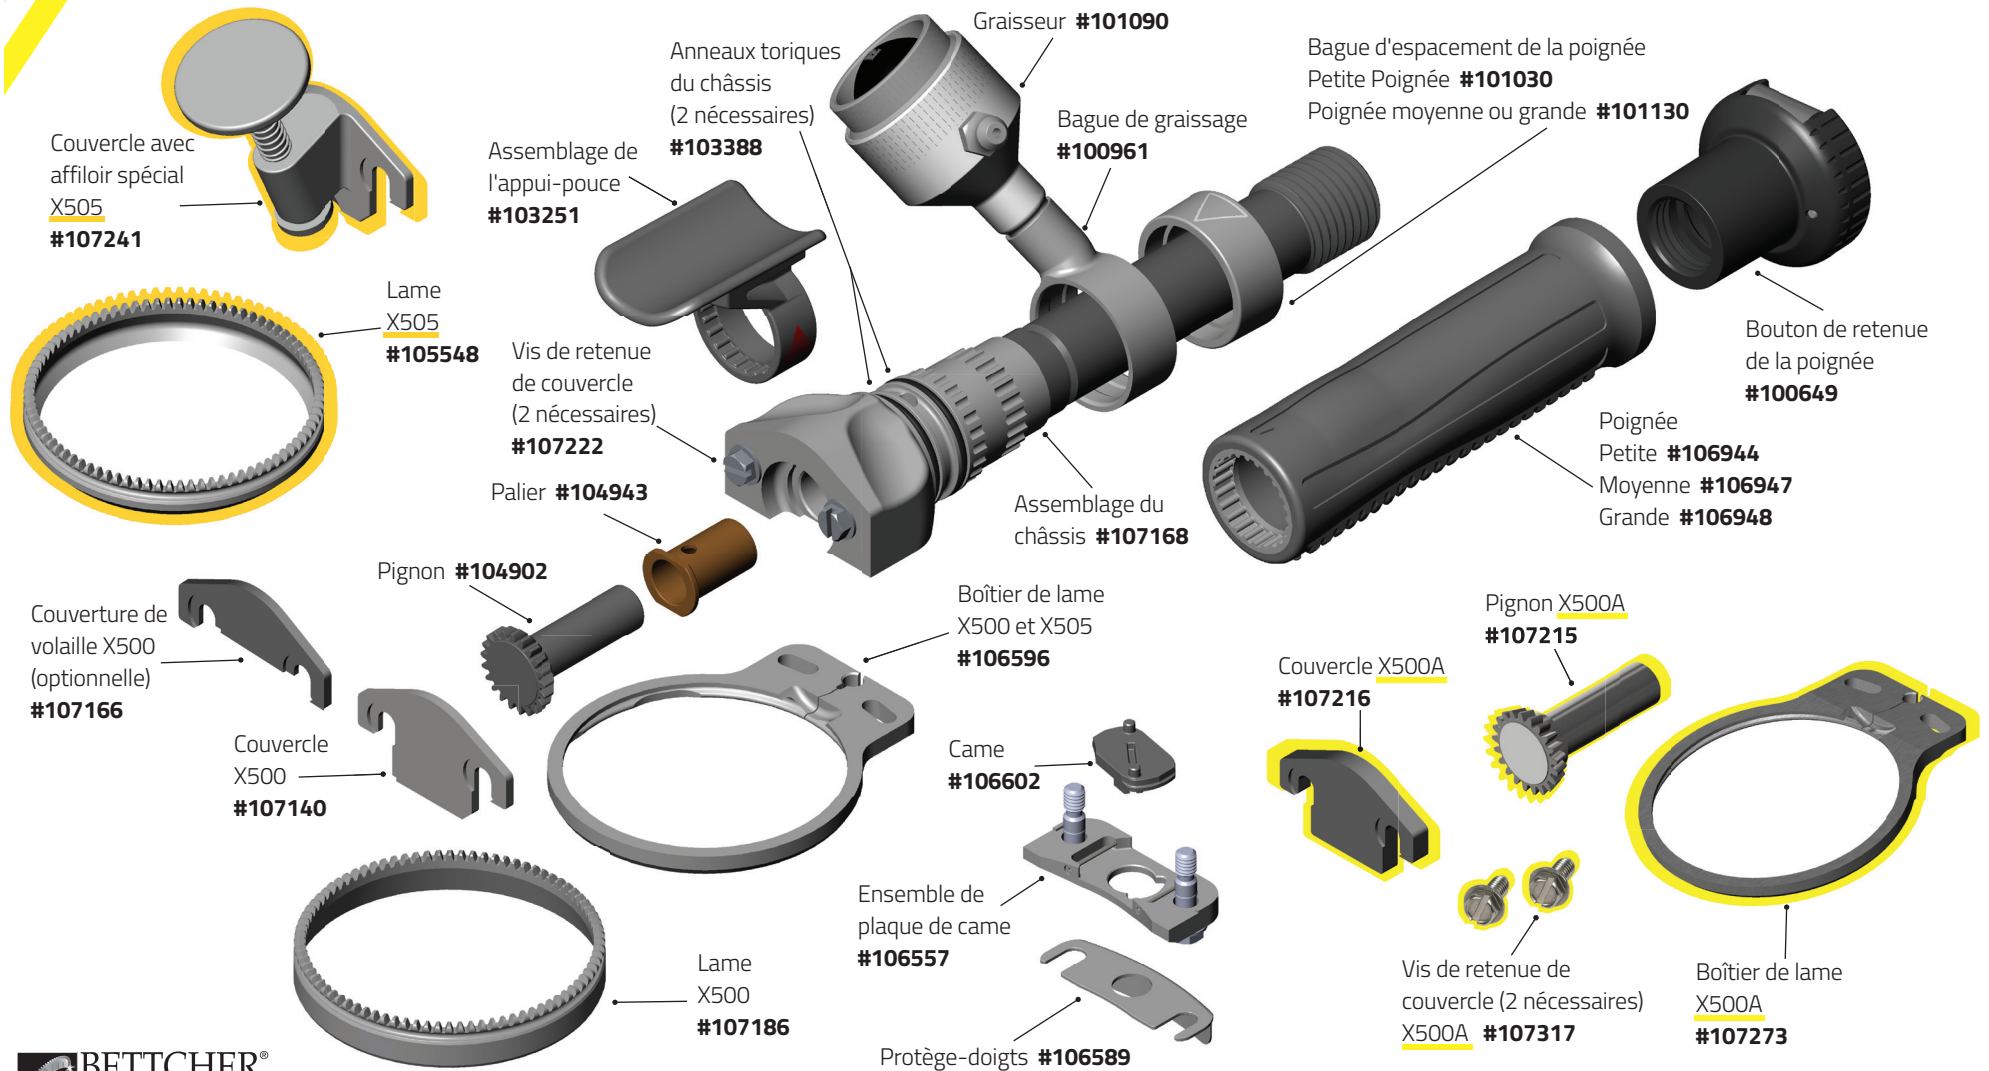

Quantum Flex® X350/X360

Quantum Flex® X440

Quantum Flex® X500/X505/ X500A

Quantum Flex® X620/X625/ X620A

Quantum Flex® X750

Quantum Flex® X850/X880B & X880S

Quantum Flex® X1850/X1880

Quantum Flex® X1000/X1500

Quantum Flex® X1300/X1400

Quantum Flex® Parts & Accessories

Optional and Replacements Parts

Graisseur

Bague de retenue
seulement #101576

Ampoule #163265

Rondelle #123523

Base et raccord
#101089

Graisseur (petite)
#101090

Bague de retenue
seulement #101577

Ampoule et
rondelle
#173208

Base et raccord
#100999

Graisseur (moyenne)
#100998

Bague de retenue
seulement #103246

Ampoule et
rondelle
#103245

Base et raccord
#101317

- X1000-S (Épiau-teuse) #183792
- X1000-F (Gras) #183793
- X1000-N (Spécial) #184365

Kit de jauge à disque:

- X1300-S (Épiau-teuse) #183794
- X1300-F (Gras) #183795
- X1300-K (Kebab) #184993

Quantum Flex® Parts & Accessories