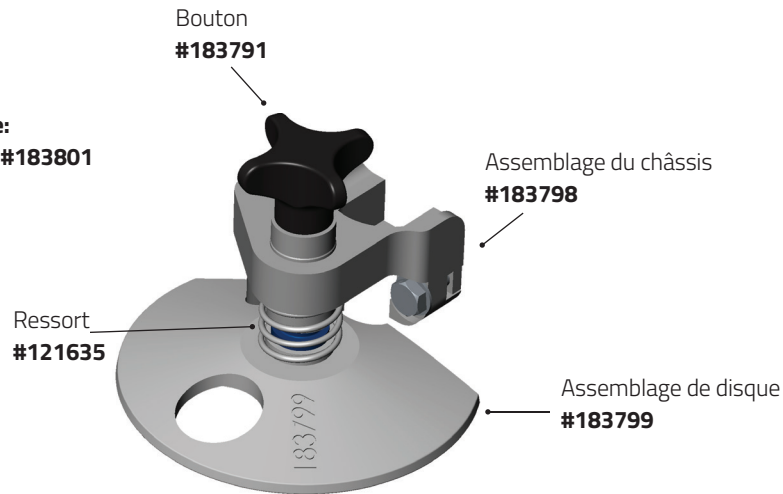

Poignées (optionnelle)

Petite poignée
(bleue) #102996 **S**

Moyenne poignée
(gris) #106947 **M**

Grande poignée
(jaune) #100694 **L**

Quantum Flex® Parts & Accessories

Optional and Replacements Parts

Kit de jauge à disque:

- X1000-S (Épiau-teuse) #183792
- X1000-F (Gras) #183793
- X1000-N (Spécial) #184365

Kit de jauge à disque:

- X1300-S (Épiau-teuse) #183794
- X1300-F (Gras) #183795
- X1300-K (Kebab) #184993

Quantum Flex® Parts & Accessories

Optional and Replacements Parts

Kit de jauge à disque:
X850-S (Épiauteuse) #183801

Kit de jauge à disque:
X1850-K (Kebab) #184479