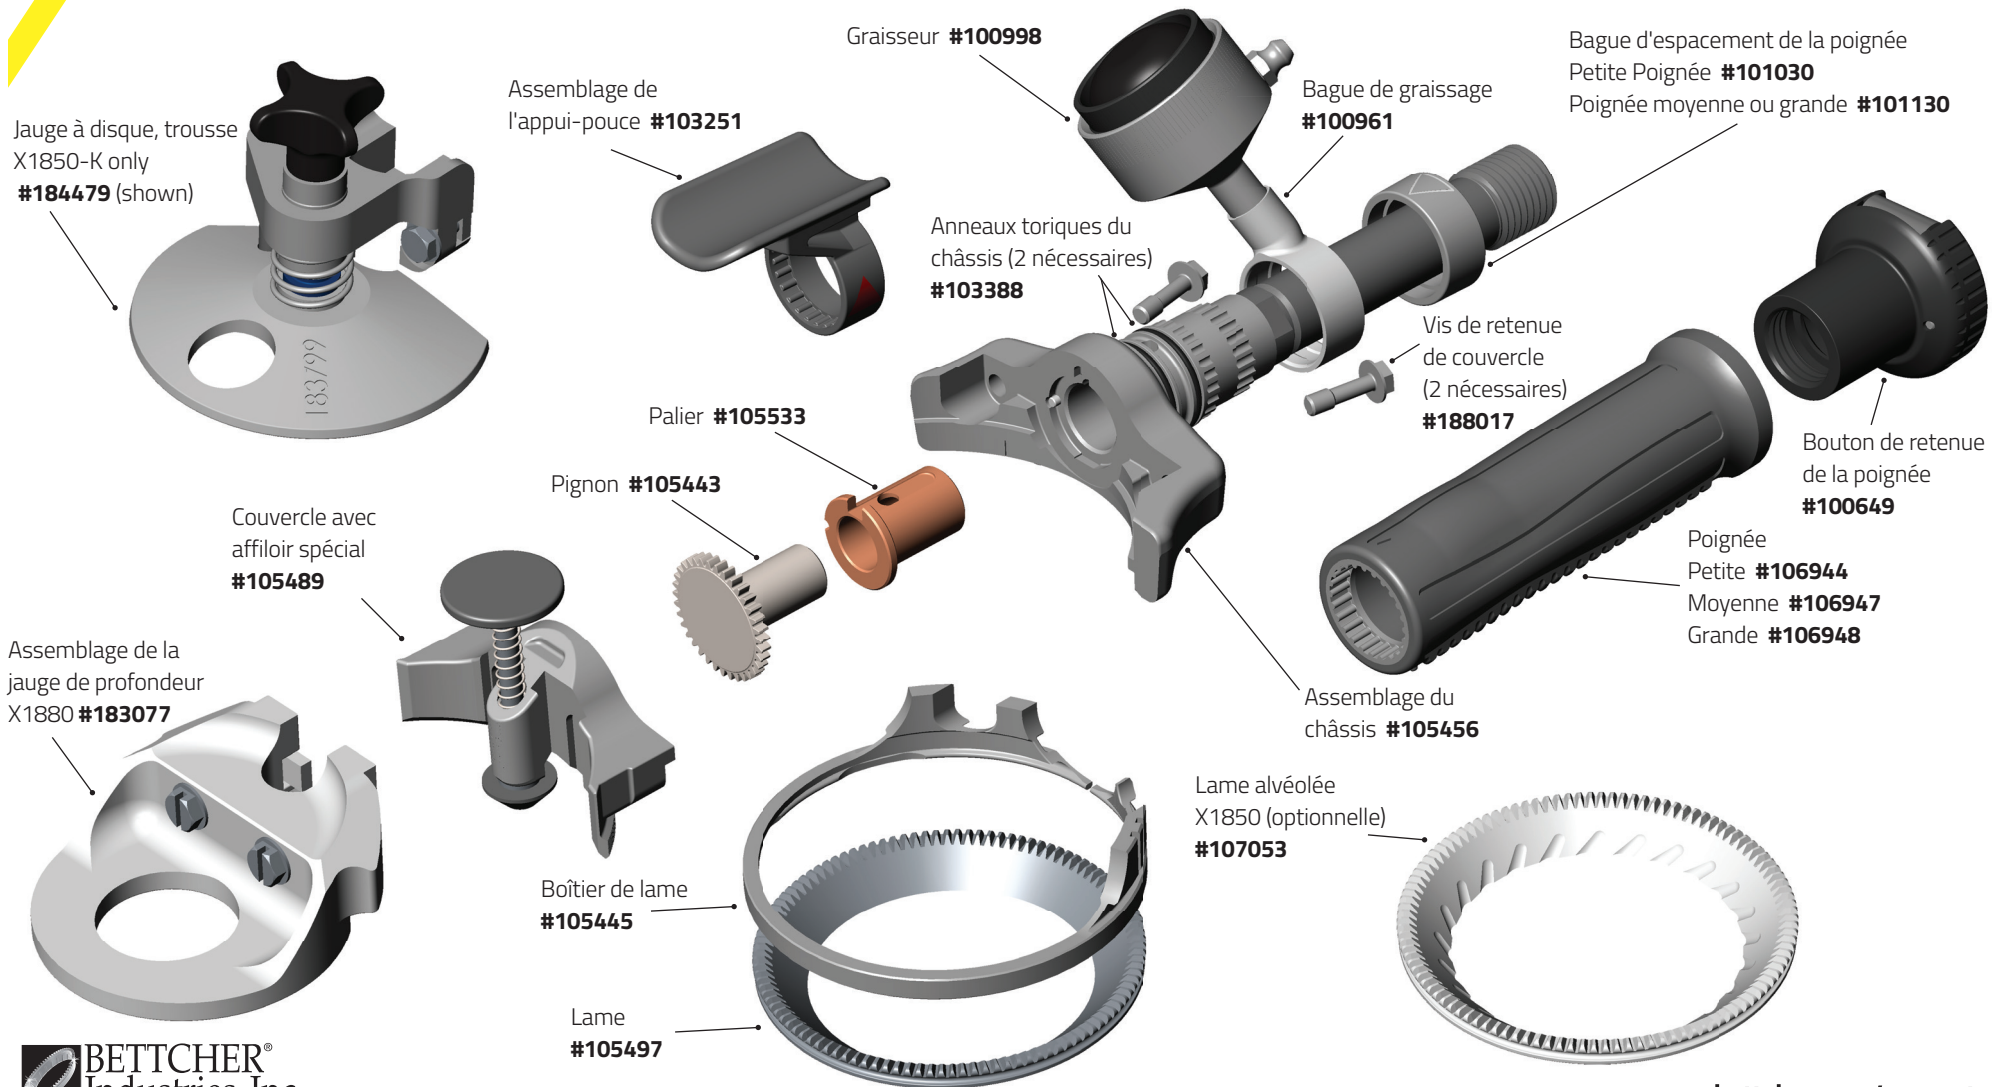

Quantum Flex® X350/X360

Quantum Flex® X440

Quantum Flex® X500/X505/ X500A

Quantum Flex® X620/X625/ X620A

Quantum Flex® X750

Quantum Flex® X850/X880B & X880S

Quantum Flex® X1850/X1880

Quantum Flex® X1000/X1500

Quantum Flex® X1300/X1400

Quantum Flex® Parts & Accessories

Optional and Replacements Parts

Graisseur

Bague de retenue
seulement #101576

Ampoule #163265

Rondelle #123523

Base et raccord
#101089

Graisseur (petite)
#101090

Bague de retenue
seulement #101577

Ampoule et
rondelle
#173208

Base et raccord
#100999

Graisseur (moyenne)
#100998

Bague de retenue
seulement #103246

Ampoule et
rondelle
#103245

Base et raccord
#101317

Poignées (optionnelle)

Petite poignée
(bleue) #102996 **S**

Moyenne poignée
(gris) #106947 **M**

Grande poignée
(jaune) #100694 **L**

Quantum Flex® Parts & Accessories

Optional and Replacements Parts

Kit de jauge à disque: