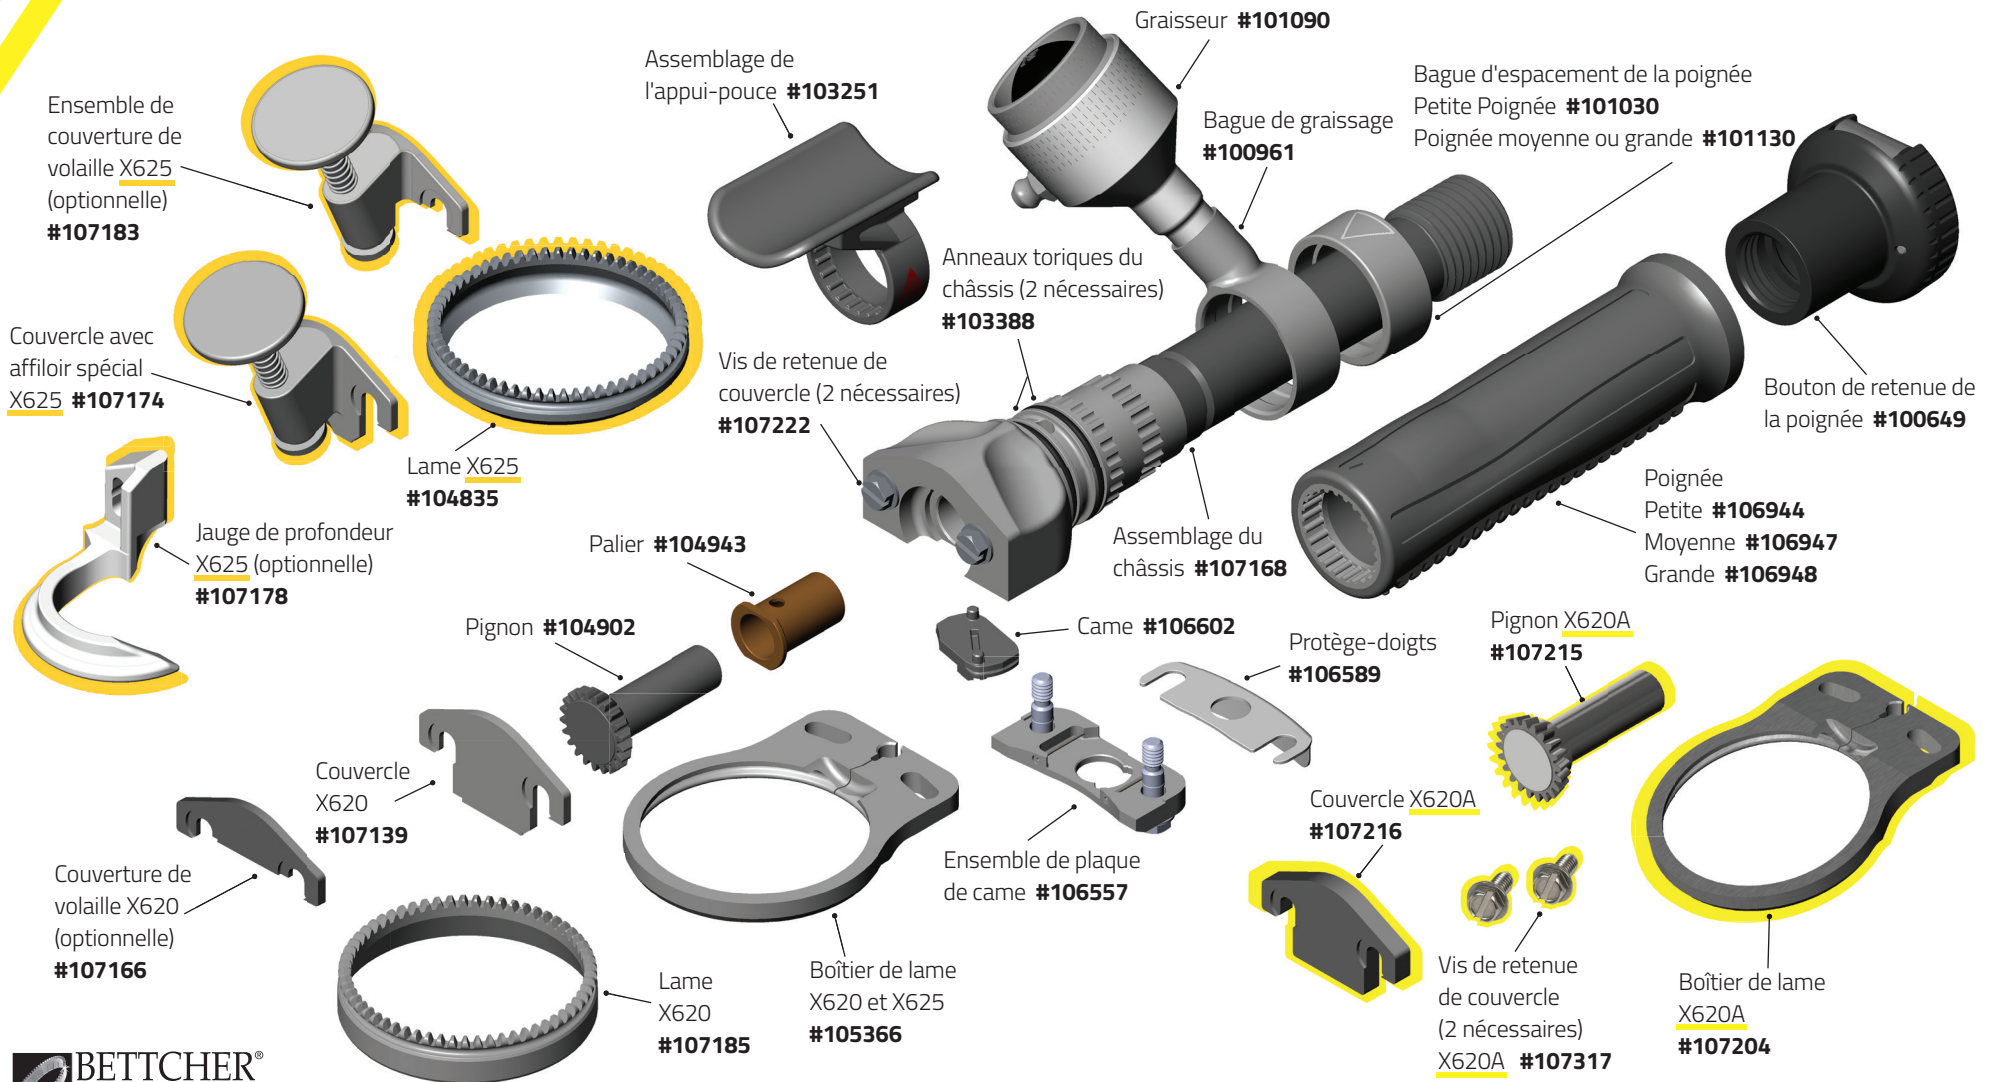

Quantum Flex® X350/X360

Quantum Flex® X440

Quantum Flex® X500/X505/ X500A

Quantum Flex® X620/X625/ X620A

Quantum Flex® X750

Quantum Flex® X850/X880B & X880S

Quantum Flex® X1850/X1880

Quantum Flex® X1000/X1500

Quantum Flex® X1300/X1400

Quantum Flex® Parts & Accessories

Optional and Replacements Parts

Graisseur

Bague de retenue
seulement #101576

Ampoule #163265

Rondelle #123523

Base et raccord
#101089

Graisseur (petite)
#101090

Bague de retenue
seulement #101577

Ampoule et
rondelle
#173208

Base et raccord
#100999

Graisseur (moyenne)
#100998

Bague de retenue
seulement #103246

Ampoule et
rondelle
#103245

Base et raccord
#101317

- X1000-S (Épiau-teuse) #183792
- X1000-F (Gras) #183793
- X1000-N (Spécial) #184365

Kit de jauge à disque:

- X1300-S (Épiau-teuse) #183794
- X1300-F (Gras) #183795
- X1300-K (Kebab) #184993

Quantum Flex® Parts & Accessories