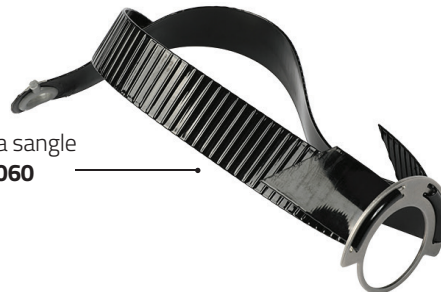

Quantum Flex® X1300/X1400

Quantum Flex® Parts & Accessories

Optional and Replacements Parts

Graisseur

Bague de retenue
seulement #101576

Ampoule #163265

Rondelle #123523

Base et raccord
#101089

Graisseur (petite)
#101090

Bague de retenue
seulement #101577

Ampoule et
rondelle
#173208

Base et raccord
#100999

Graisseur (moyenne)
#100998

Bague de retenue
seulement #103246

Ampoule et
rondelle
#103245

Base et raccord
#101317

Graisseur (grande)
#101316

Assemblage de la sangle Whizard®

Assemblage de la sangle
Whizard® #103060

Poignées (standard)

Petite Poignée
#106944 **S**

Moyenne Poignée
#106947 **M**

Grande Poignée
#106948 **L**