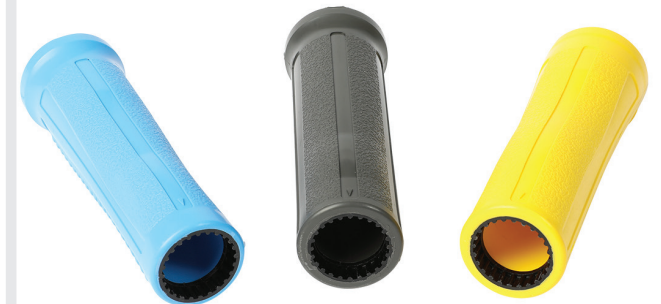

Quantum Flex® X1300/X1400

Quantum Flex® Parts & Accessories

Optional and Replacements Parts

Graisseur

Bague de retenue
seulement #101576

Ampoule #163265

Rondelle #123523

Base et raccord
#101089

Graisseur (petite)
#101090

Bague de retenue
seulement #101577

Ampoule et
rondelle
#173208

Base et raccord
#100999

Graisseur (moyenne)
#100998

Bague de retenue
seulement #103246

Ampoule et
rondelle
#103245

Base et raccord
#101317

Graisseur (grande)
#101316

Assemblage de la sangle Whizard®

Assemblage de la sangle
Whizard® #103060

Poignées (standard)

Petite Poignée
#106944 **S**

Moyenne Poignée
#106947 **M**

Grande Poignée
#106948 **L**

Poignées (optionnelle)

Petite poignée
(bleue) #102996 **S**

Moyenne poignée
(gris) #106947 **M**

Grande poignée
(jaune) #100694 **L**

Quantum Flex® Parts & Accessories

Optional and Replacements Parts

Kit de jauge à disque: