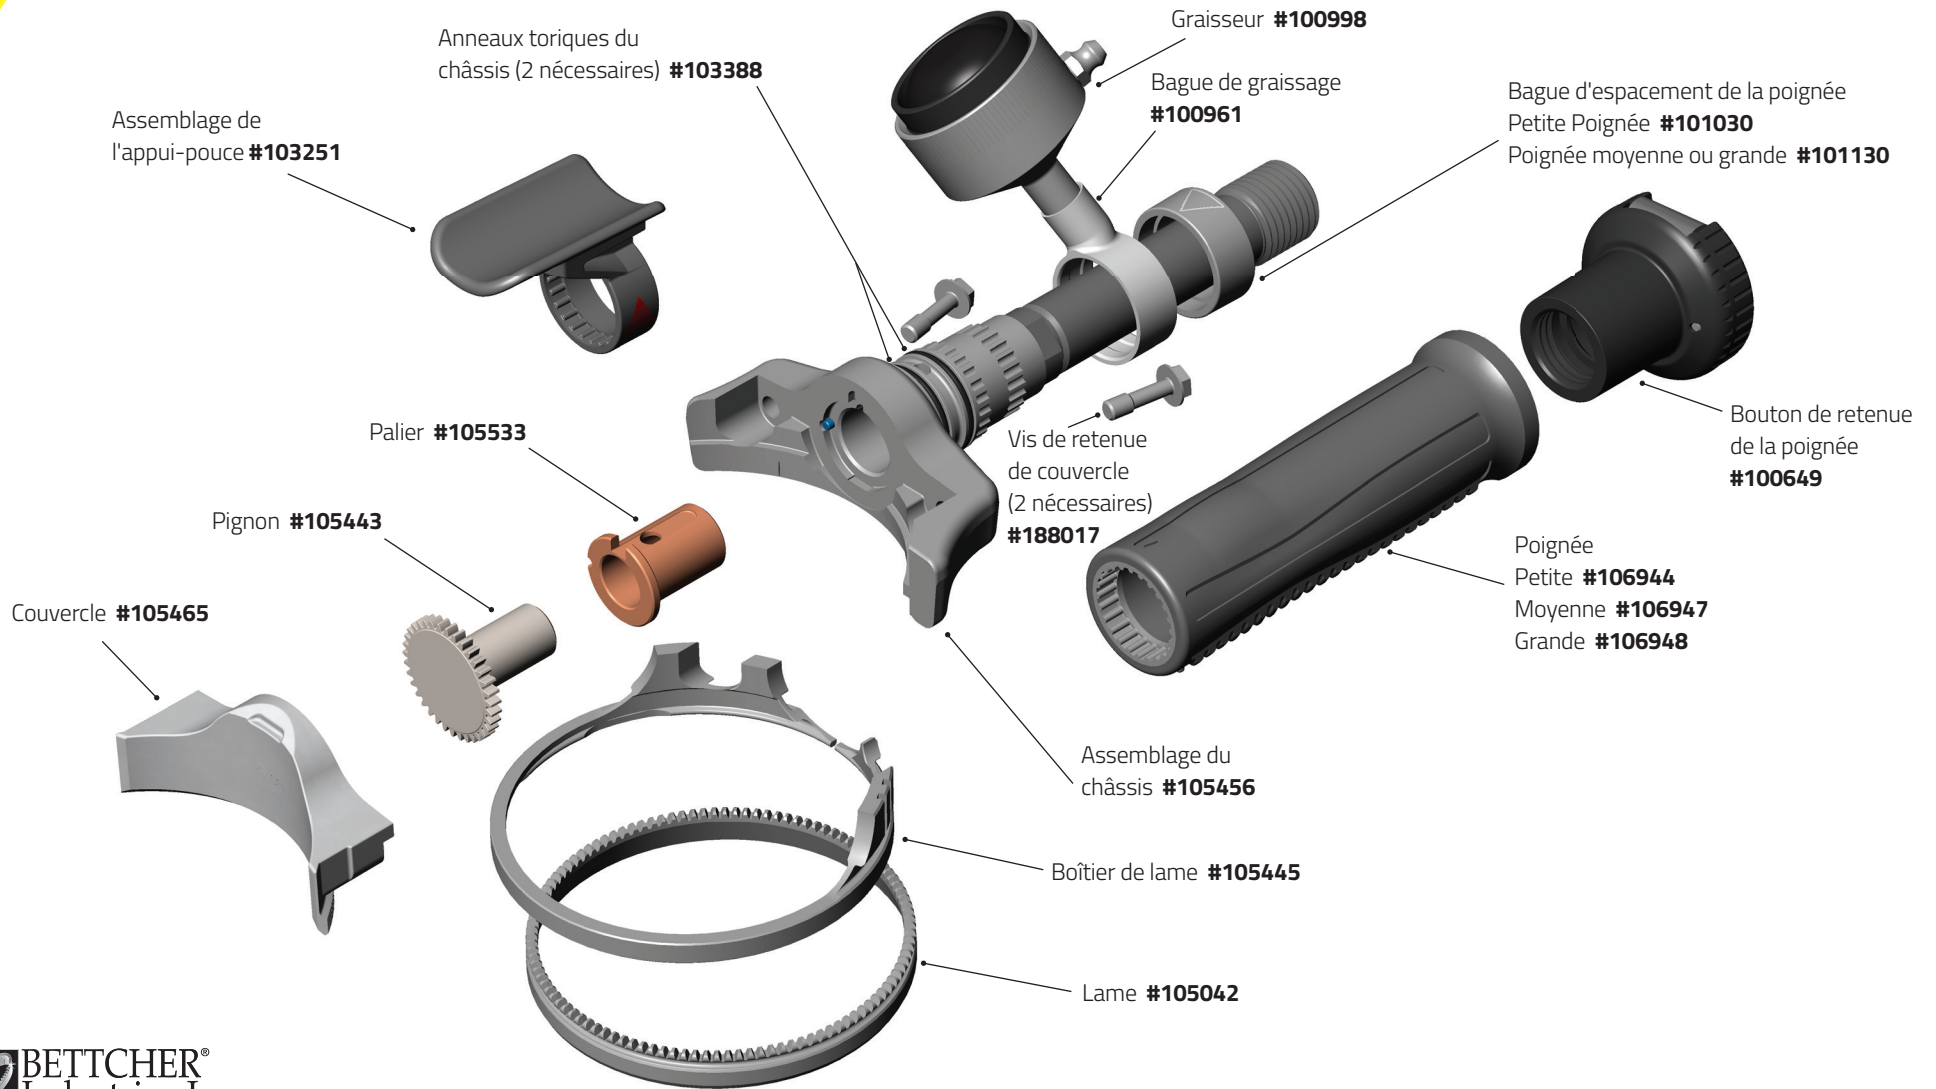

Quantum Flex® X350/X360

Quantum Flex® X440

Quantum Flex® X500/X505/ X500A

Quantum Flex® X620/X625/ X620A

Quantum Flex® X750

Quantum Flex® X850/X880B & X880S

Quantum Flex® X1850/X1880

Quantum Flex® X1000/X1500

Quantum Flex® X1300/X1400

Quantum Flex® Parts & Accessories

Optional and Replacements Parts

Graisseur

Bague de retenue
seulement #101576

Ampoule #163265

Rondelle #123523

Base et raccord
#101089

Graisseur (petite)
#101090

Bague de retenue
seulement #101577

Ampoule et
rondelle
#173208

Base et raccord
#100999

Graisseur (moyenne)
#100998

Bague de retenue
seulement #103246

Ampoule et
rondelle
#103245

Base et raccord
#101317

Poignées (optionnelle)

Petite poignée
(bleue) #102996 **S**

Moyenne poignée
(gris) #106947 **M**

Grande poignée
(jaune) #100694 **L**

Quantum Flex® Parts & Accessories

Optional and Replacements Parts

Kit de jauge à disque: