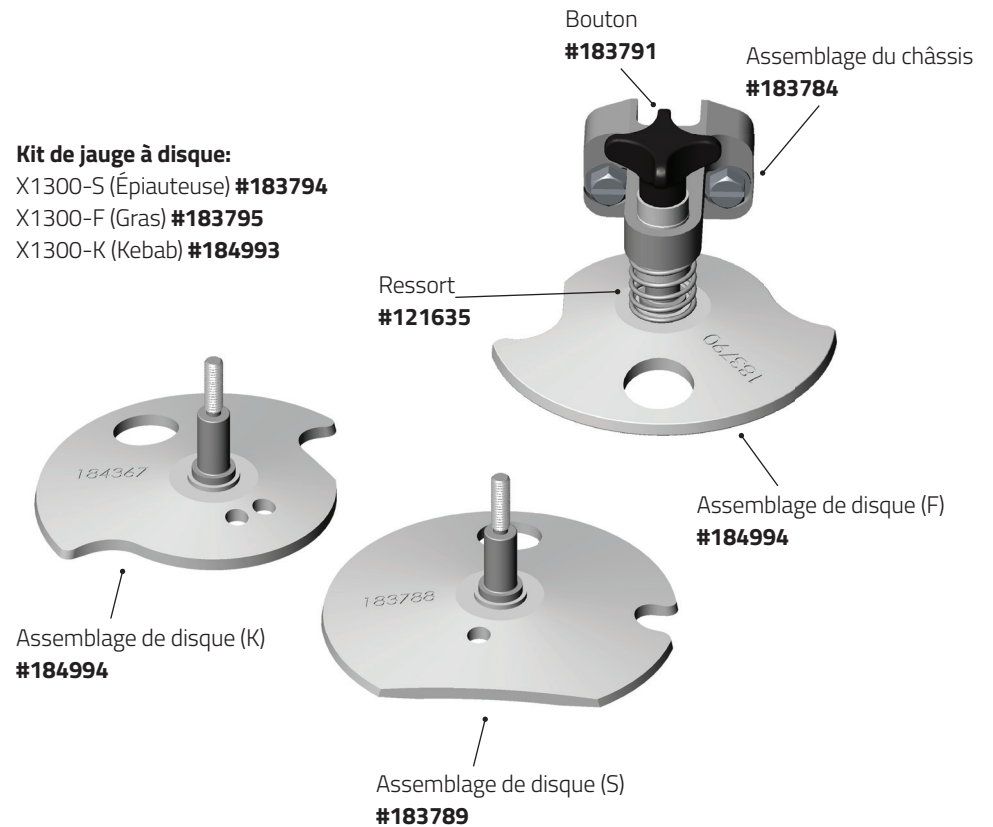

Graisseur (petite)
#101090

Bague de retenue
seulement #101577

Ampoule et
rondelle
#173208

Base et raccord
#100999

Graisseur (moyenne)
#100998

Bague de retenue
seulement #103246

Ampoule et
rondelle
#103245

Base et raccord
#101317

Graisseur (grande)
#101316

Assemblage de la sangle Whizard®

Assemblage de la sangle
Whizard® #103060

Poignées (standard)

Petite Poignée
#106944 **S**

Moyenne Poignée
#106947 **M**

Grande Poignée
#106948 **L**

Poignées (optionnelle)

Petite poignée
(bleue) #102996 **S**

Moyenne poignée
(gris) #106947 **M**

Grande poignée
(jaune) #100694 **L**

Quantum Flex® Parts & Accessories

Optional and Replacements Parts

Kit de jauge à disque:

- X1000-S (Épiau-teuse) #183792
- X1000-F (Gras) #183793
- X1000-N (Spécial) #184365

Kit de jauge à disque:

- X1300-S (Épiau-teuse) #183794
- X1300-F (Gras) #183795
- X1300-K (Kebab) #184993

Quantum Flex® Parts & Accessories