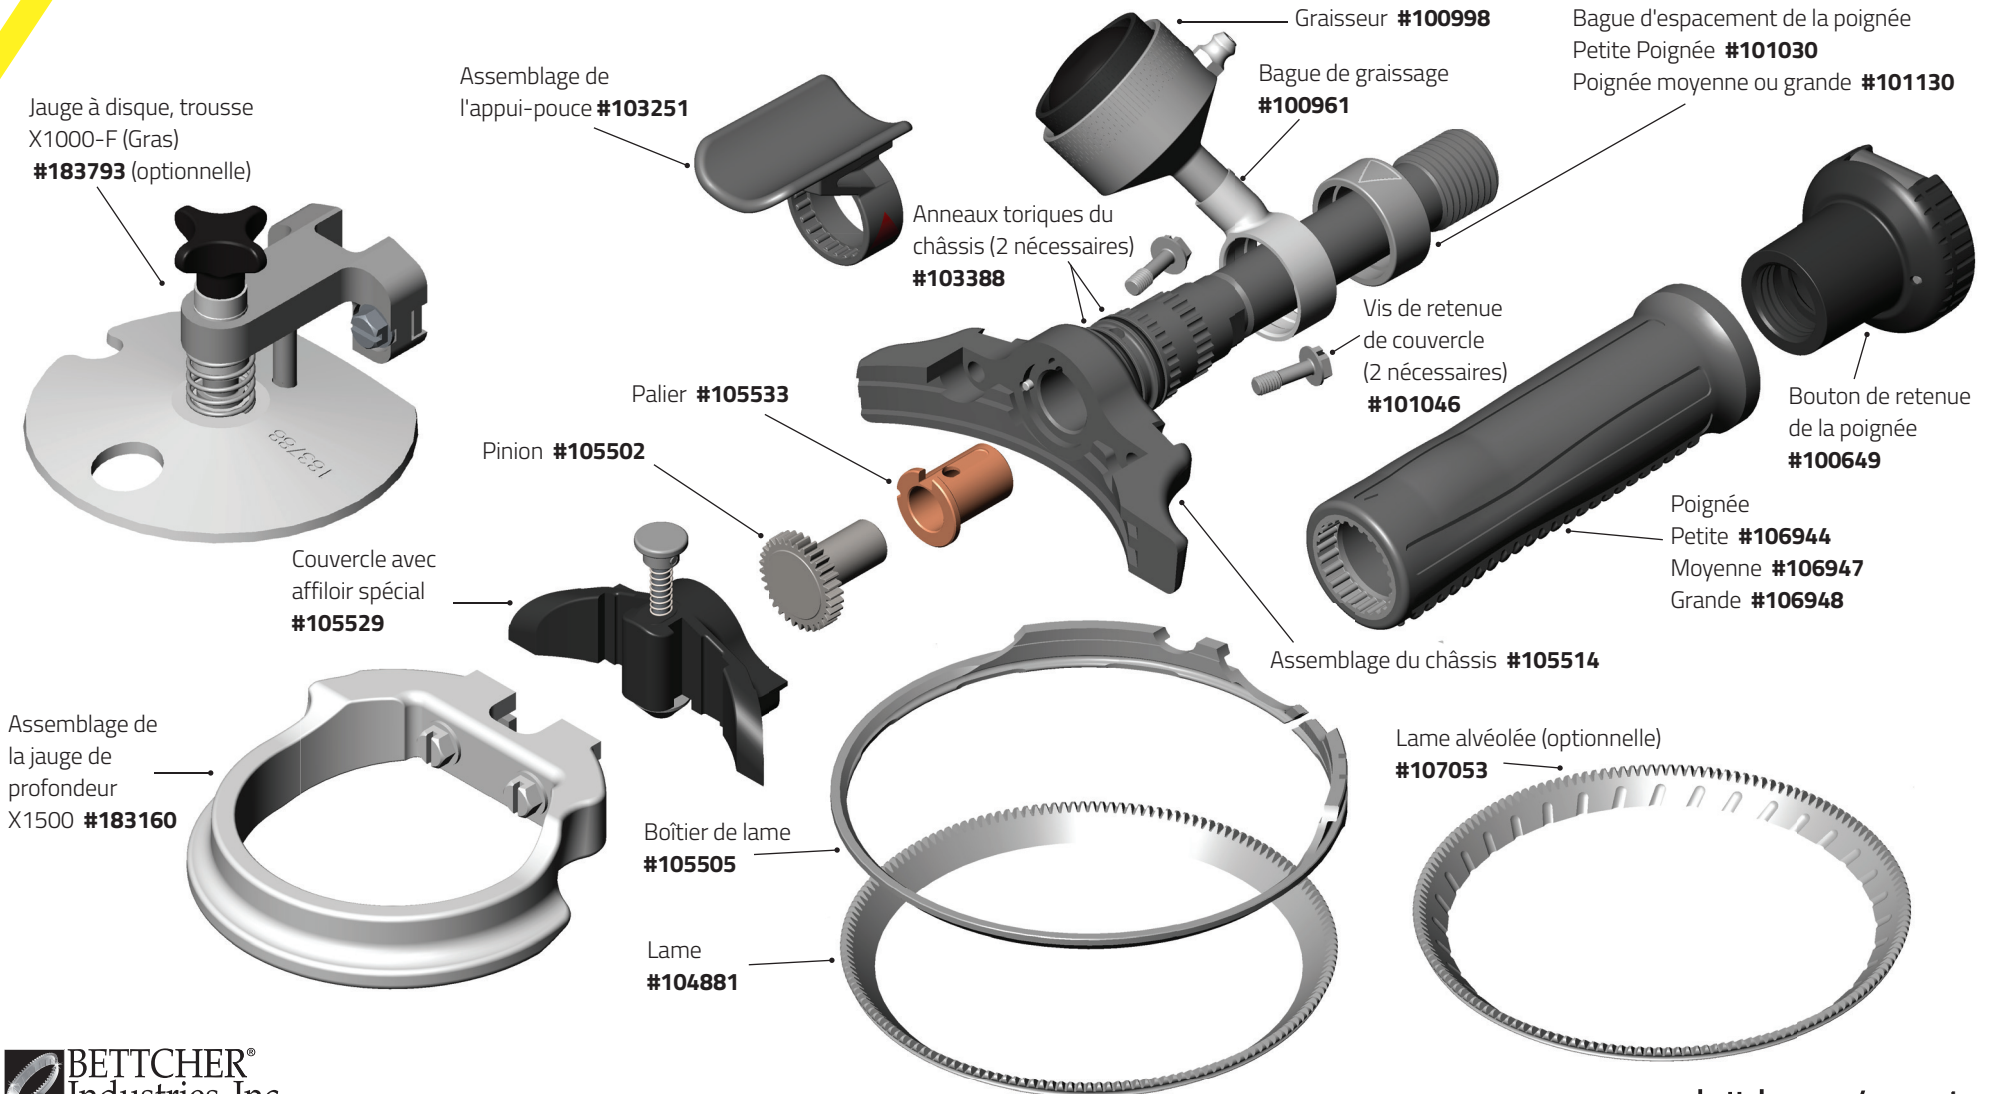

Quantum Flex® X350/X360

Quantum Flex® X440

Quantum Flex® X500/X505/ X500A

Quantum Flex® X620/X625/ X620A

Quantum Flex® X750

Quantum Flex® X850/X880B & X880S

Quantum Flex® X1850/X1880

Quantum Flex® X1000/X1500

Quantum Flex® X1300/X1400

Quantum Flex® Parts & Accessories

Optional and Replacements Parts

Graisseur

Bague de retenue
seulement #101576

Ampoule #163265

Rondelle #123523

Base et raccord
#101089

Graisseur (petite)
#101090

Bague de retenue
seulement #101577

Ampoule et
rondelle
#173208

Base et raccord
#100999

Graisseur (moyenne)
#100998

Bague de retenue
seulement #103246

Ampoule et
rondelle
#103245

Base et raccord
#101317

- X1000-S (Épiau-teuse) #183792
- X1000-F (Gras) #183793
- X1000-N (Spécial) #184365

Kit de jauge à disque:

- X1300-S (Épiau-teuse) #183794
- X1300-F (Gras) #183795
- X1300-K (Kebab) #184993

Quantum Flex® Parts & Accessories