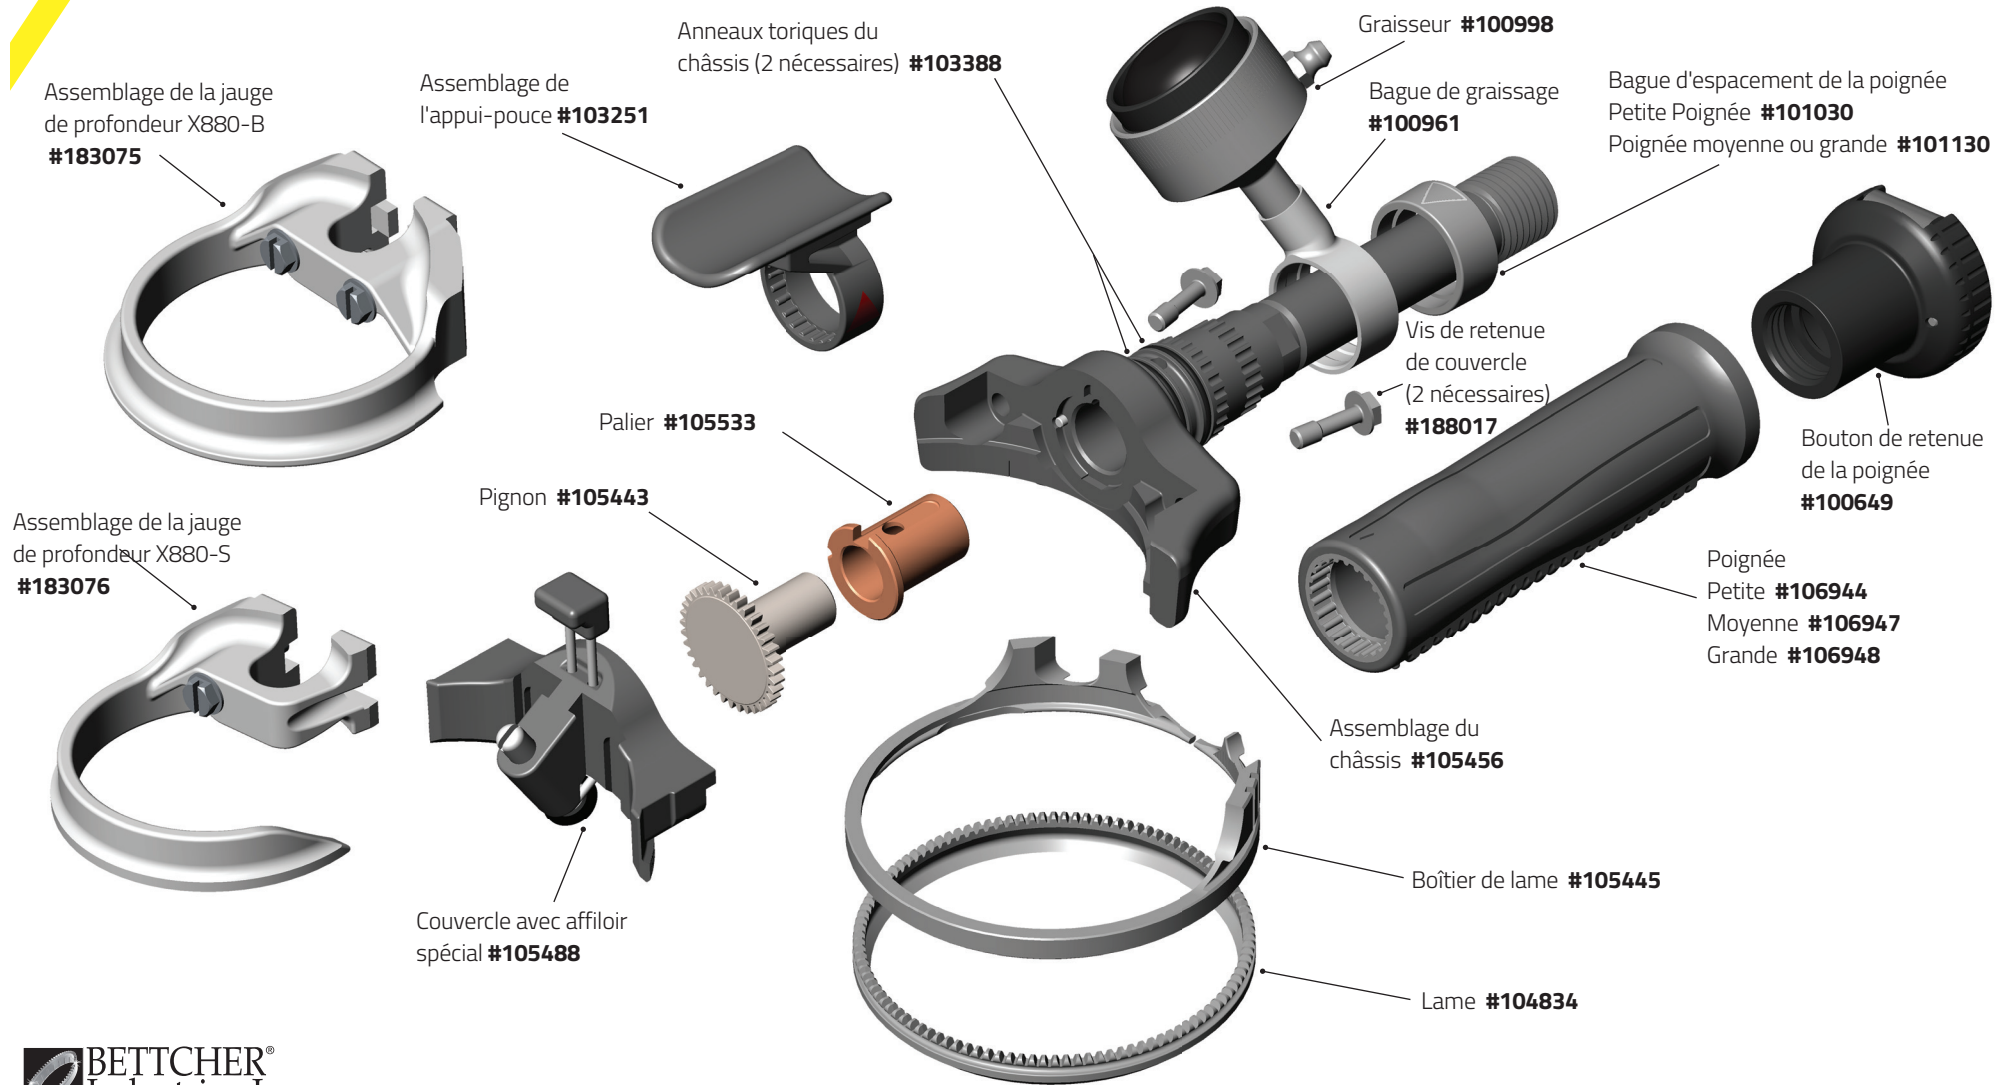

Quantum Flex® X350/X360

Quantum Flex® X440

Quantum Flex® X500/X505/ X500A

Quantum Flex® X620/X625/ X620A

Quantum Flex® X750

Quantum Flex® X850/X880B & X880S

Quantum Flex® X1850/X1880

Quantum Flex® X1000/X1500

Quantum Flex® X1300/X1400

Quantum Flex® Parts & Accessories

Optional and Replacements Parts

Graisseur

Bague de retenue
seulement #101576

Ampoule #163265

Rondelle #123523

Base et raccord
#101089

Graisseur (petite)
#101090

Bague de retenue
seulement #101577

Ampoule et
rondelle
#173208

Base et raccord
#100999

Graisseur (moyenne)
#100998

Bague de retenue
seulement #103246

Ampoule et
rondelle
#103245

Base et raccord
#101317

Poignées (optionnelle)

Petite poignée
(bleue) #102996 **S**

Moyenne poignée
(gris) #106947 **M**

Grande poignée
(jaune) #100694 **L**

Quantum Flex® Parts & Accessories

Optional and Replacements Parts

Kit de jauge à disque: