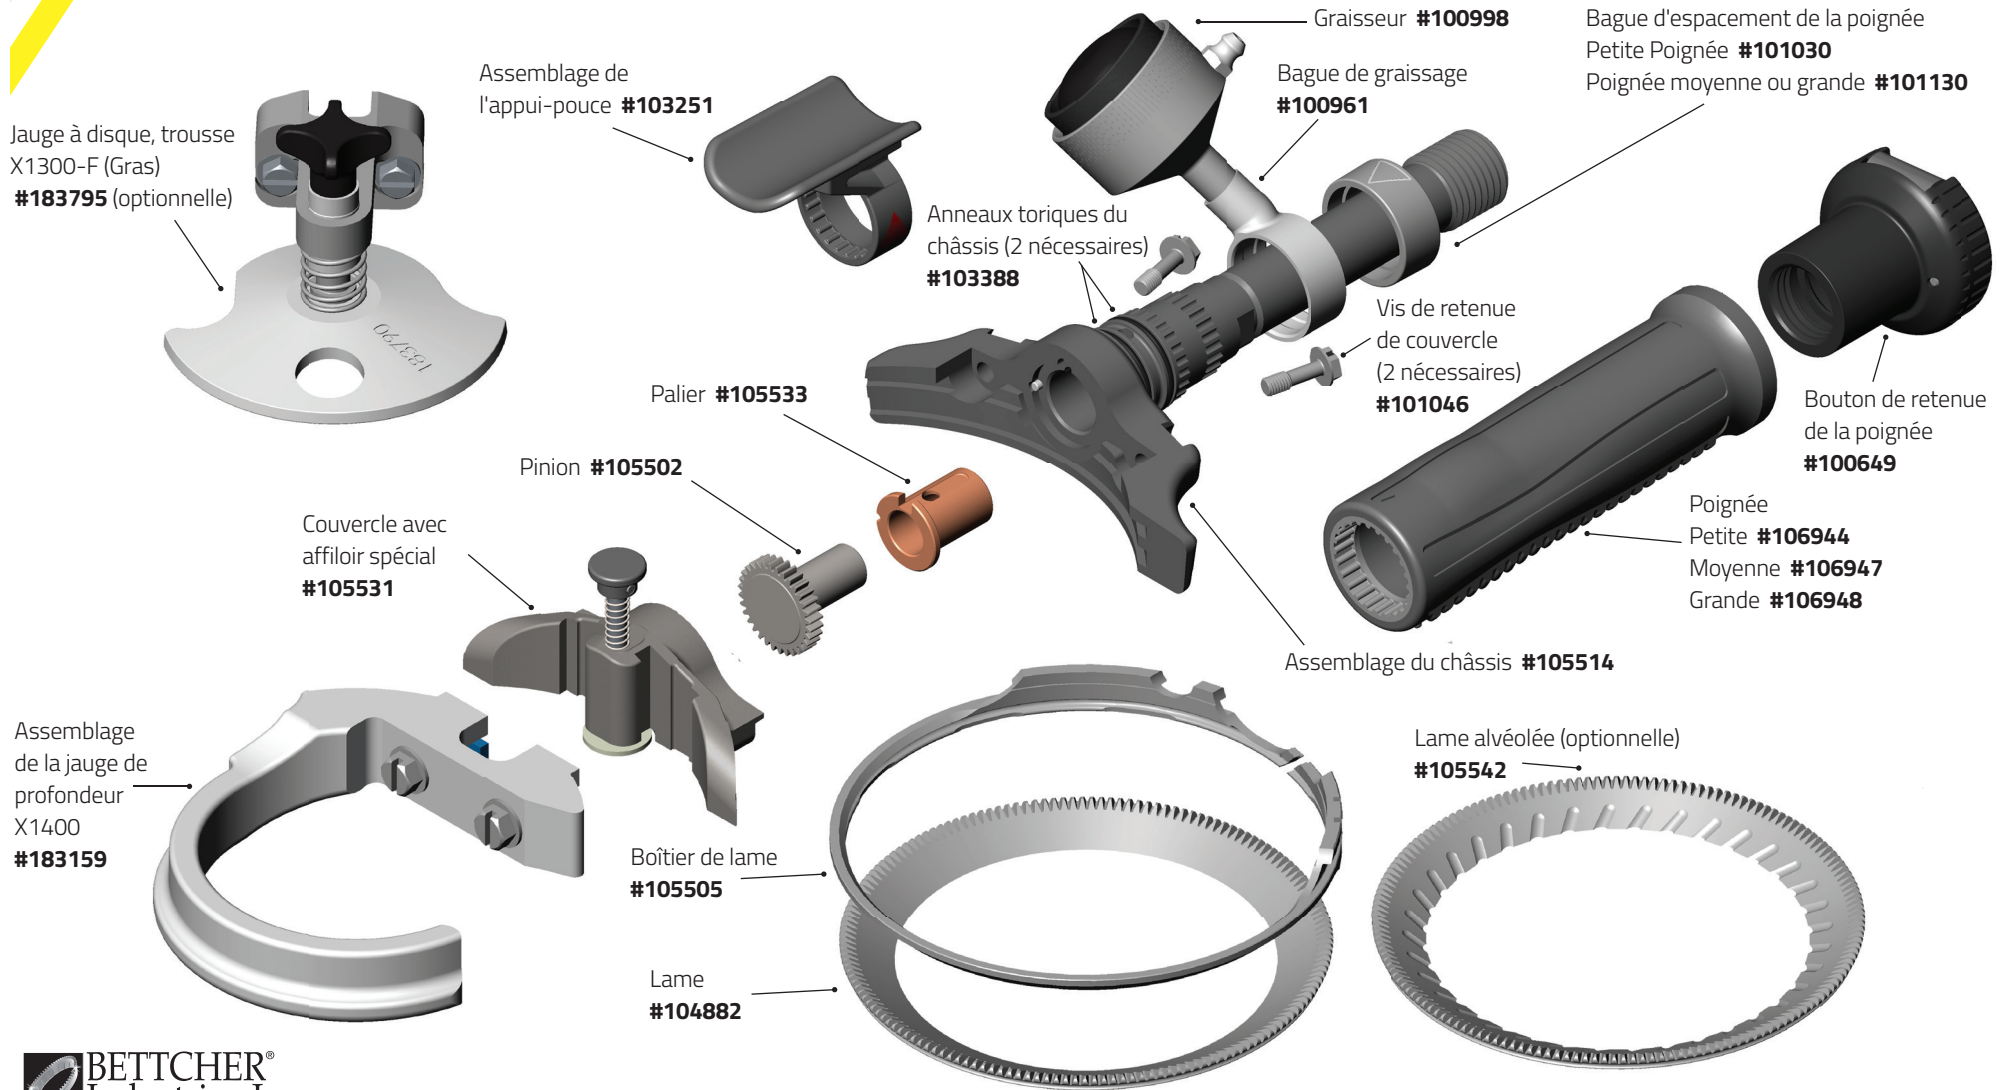

Quantum Flex® X350/X360

Quantum Flex® X440

Quantum Flex® X500/X505/ X500A

Quantum Flex® X620/X625/ X620A

Quantum Flex® X750

Quantum Flex® X850/X880B & X880S

Quantum Flex® X1850/X1880

Quantum Flex® X1000/X1500

Quantum Flex® X1300/X1400

Quantum Flex® Parts & Accessories

Optional and Replacements Parts

Graisseur

Bague de retenue
seulement #101576

Ampoule #163265

Rondelle #123523

Base et raccord
#101089

Graisseur (petite)
#101090

Bague de retenue
seulement #101577

Ampoule et
rondelle
#173208

Base et raccord
#100999

Graisseur (moyenne)
#100998

Bague de retenue
seulement #103246

Ampoule et
rondelle
#103245

Base et raccord
#101317

Poignées (optionnelle)

Petite poignée
(bleue) #102996 **S**

Moyenne poignée
(gris) #106947 **M**

Grande poignée
(jaune) #100694 **L**

Quantum Flex® Parts & Accessories

Optional and Replacements Parts

Kit de jauge à disque: