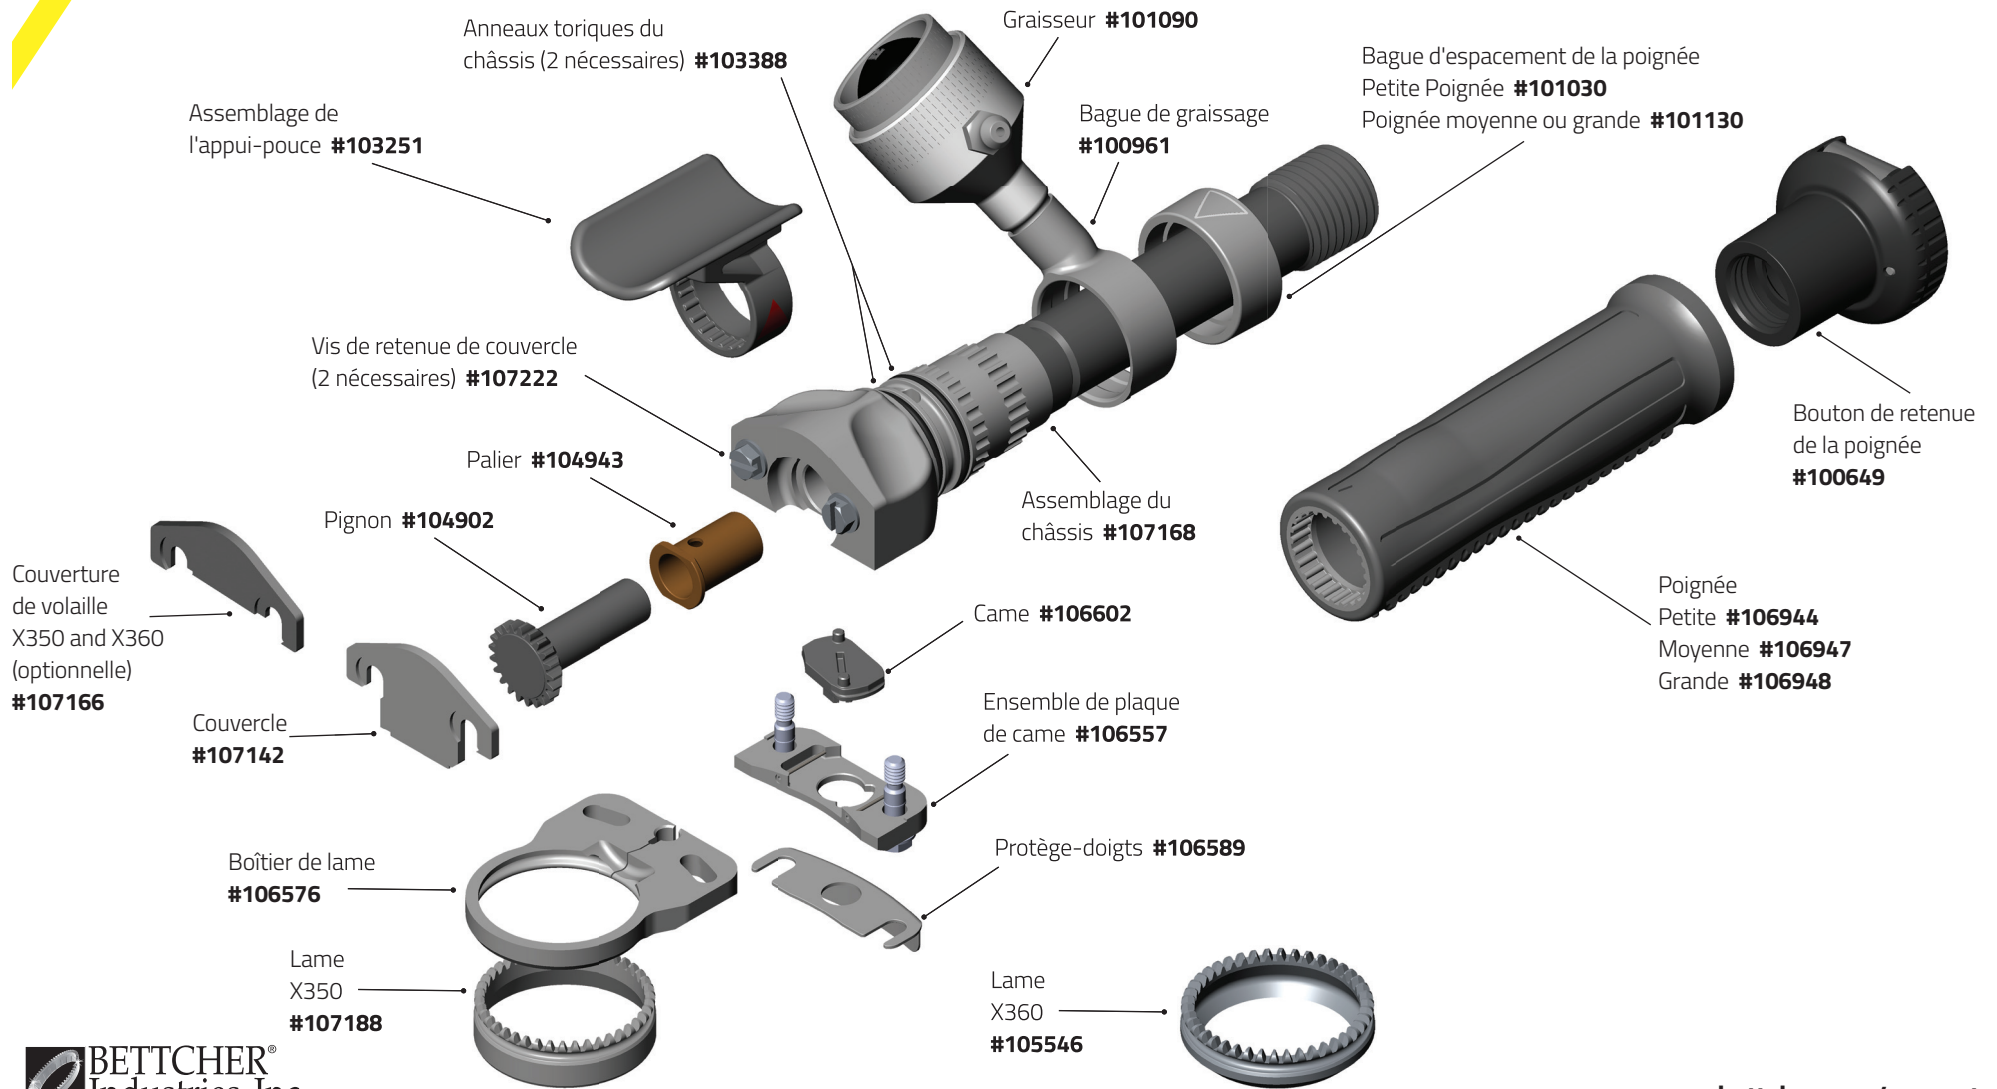

Quantum Flex® X350/X360

Quantum Flex® X440

Quantum Flex® X500/X505/ X500A

Quantum Flex® X620/X625/ X620A

Quantum Flex® X750

Quantum Flex® X850/X880B & X880S

Quantum Flex® X1850/X1880

Quantum Flex® X1000/X1500

Quantum Flex® X1300/X1400

Quantum Flex® Parts & Accessories

Optional and Replacements Parts

Graisseur

Bague de retenue
seulement #101576

Ampoule #163265

Rondelle #123523

Base et raccord
#101089

Graisseur (petite)
#101090

Bague de retenue
seulement #101577

Ampoule et
rondelle
#173208

Base et raccord
#100999

Graisseur (moyenne)
#100998

Bague de retenue
seulement #103246

Ampoule et
rondelle
#103245

Base et raccord
#101317

Poignées (optionnelle)

Petite poignée
(bleue) #102996 **S**

Moyenne poignée
(gris) #106947 **M**

Grande poignée
(jaune) #100694 **L**

Quantum Flex® Parts & Accessories

Optional and Replacements Parts

Kit de jauge à disque: