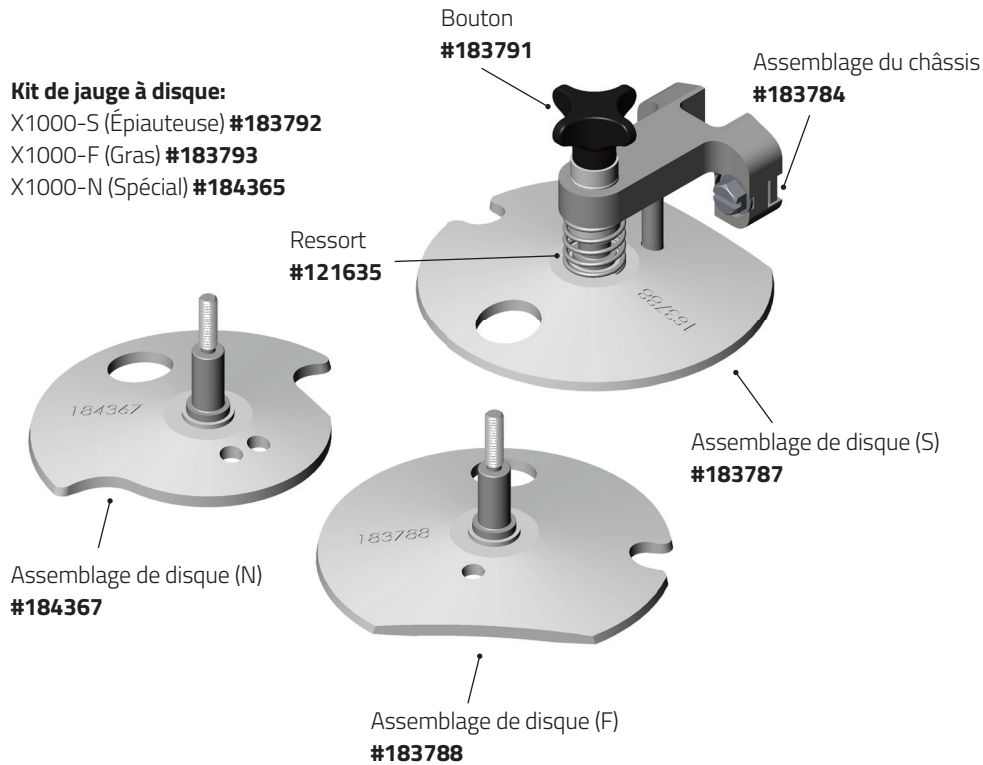

Graisseur (petite)
#101090

Bague de retenue
seulement #101577

Ampoule et
rondelle
#173208

Base et raccord
#100999

Graisseur (moyenne)
#100998

Bague de retenue
seulement #103246

Ampoule et
rondelle
#103245

Base et raccord
#101317

Graisseur (grande)
#101316

Assemblage de la sangle Whizard®

Assemblage de la sangle
Whizard® #103060

Poignées (standard)

Petite Poignée
#106944 **S**

Moyenne Poignée
#106947 **M**

Grande Poignée
#106948 **L**

Poignées (optionnelle)

Petite poignée
(bleue) #102996 **S**

Moyenne poignée
(gris) #106947 **M**

Grande poignée
(jaune) #100694 **L**

Quantum Flex® Parts & Accessories

Optional and Replacements Parts

Kit de jauge à disque:

- X1000-S (Épiau-teuse) #183792
- X1000-F (Gras) #183793
- X1000-N (Spécial) #184365

Kit de jauge à disque:

- X1300-S (Épiau-teuse) #183794
- X1300-F (Gras) #183795
- X1300-K (Kebab) #184993

Quantum Flex® Parts & Accessories