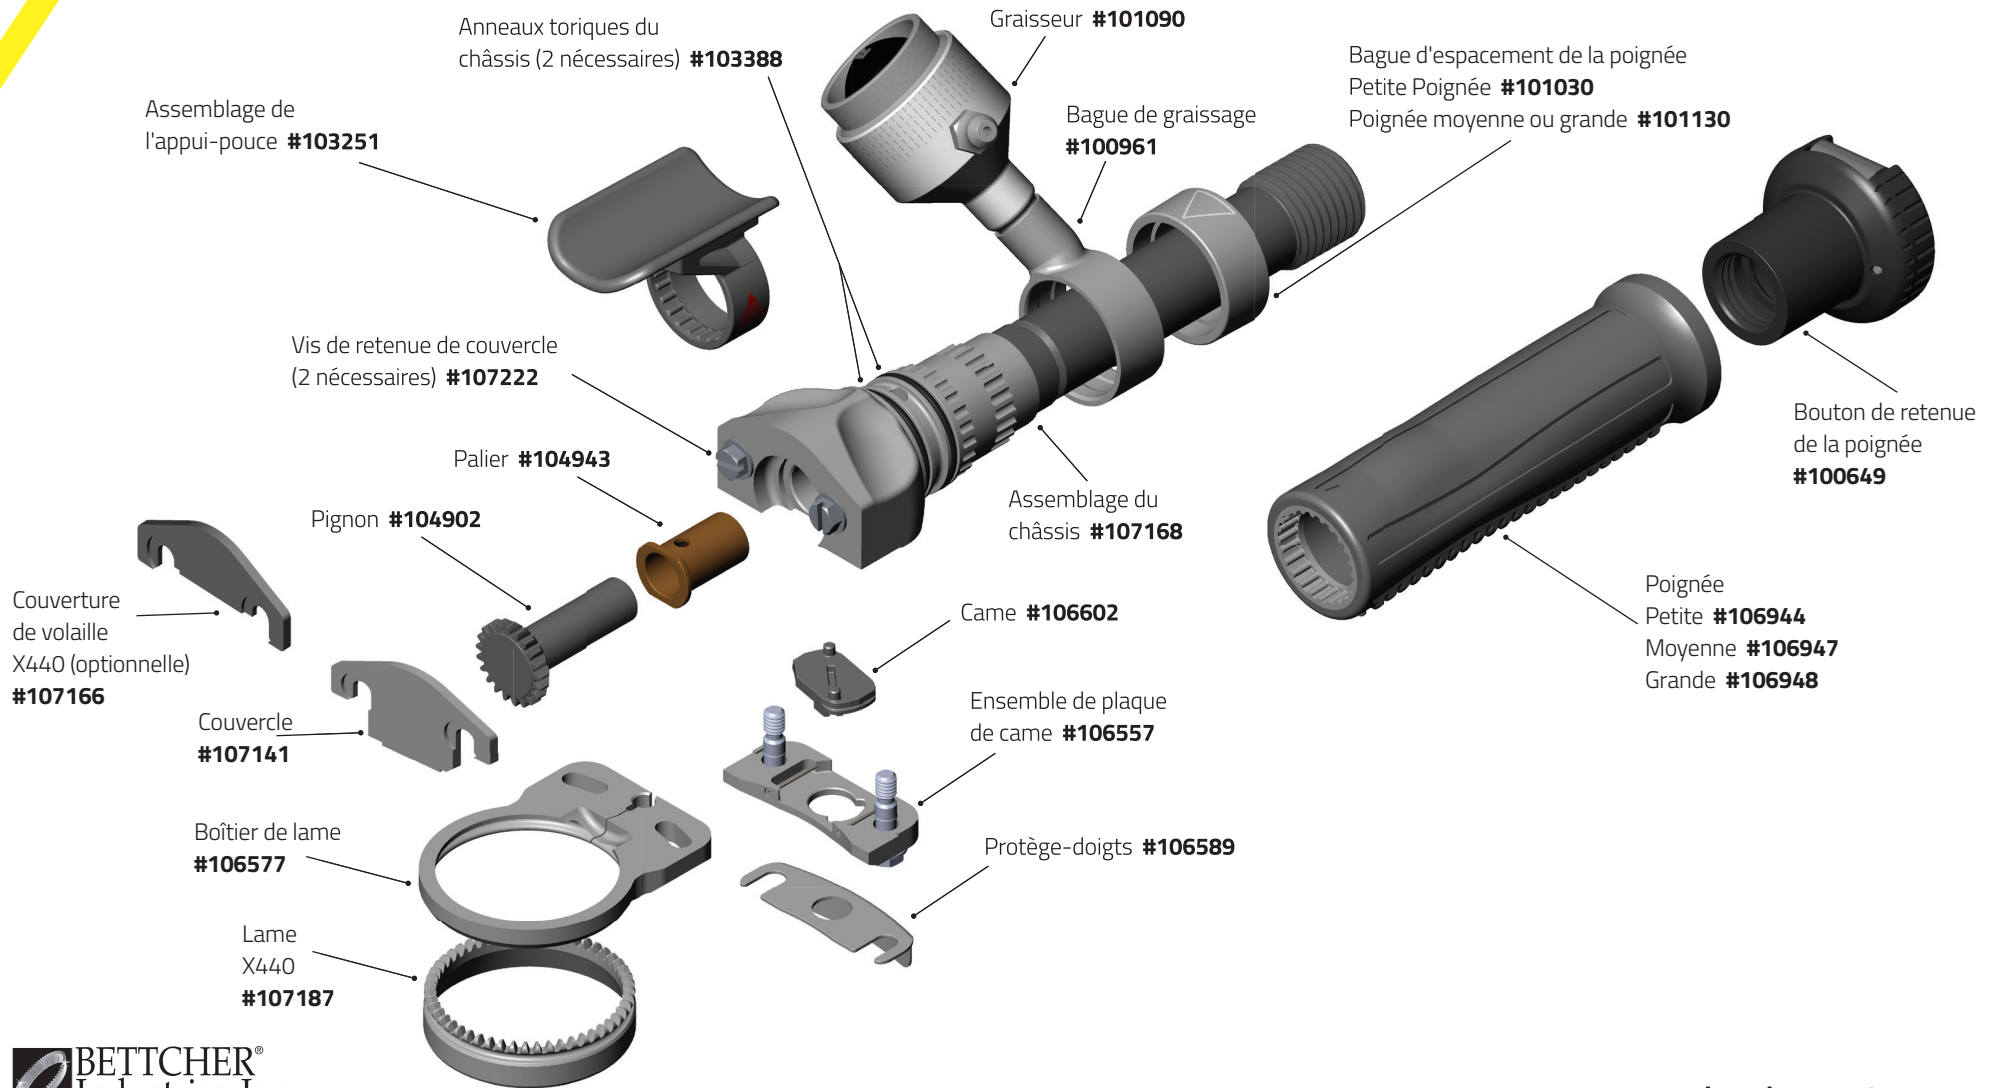

Quantum Flex® X350/X360

Quantum Flex® X440

Quantum Flex® X500/X505/ X500A

Quantum Flex® X620/X625/ X620A

Quantum Flex® X750

Quantum Flex® X850/X880B & X880S

Quantum Flex® X1850/X1880

Quantum Flex® X1000/X1500

Quantum Flex® X1300/X1400

Quantum Flex® Parts & Accessories

Optional and Replacements Parts

Graisseur

Bague de retenue
seulement #101576

Ampoule #163265

Rondelle #123523

Base et raccord
#101089

Graisseur (petite)
#101090

Bague de retenue
seulement #101577

Ampoule et
rondelle
#173208

Base et raccord
#100999

Graisseur (moyenne)
#100998

Bague de retenue
seulement #103246

Ampoule et
rondelle
#103245

Base et raccord
#101317

Poignées (optionnelle)

Petite poignée
(bleue) #102996 **S**

Moyenne poignée
(gris) #106947 **M**

Grande poignée
(jaune) #100694 **L**

Quantum Flex® Parts & Accessories

Optional and Replacements Parts

Kit de jauge à disque: