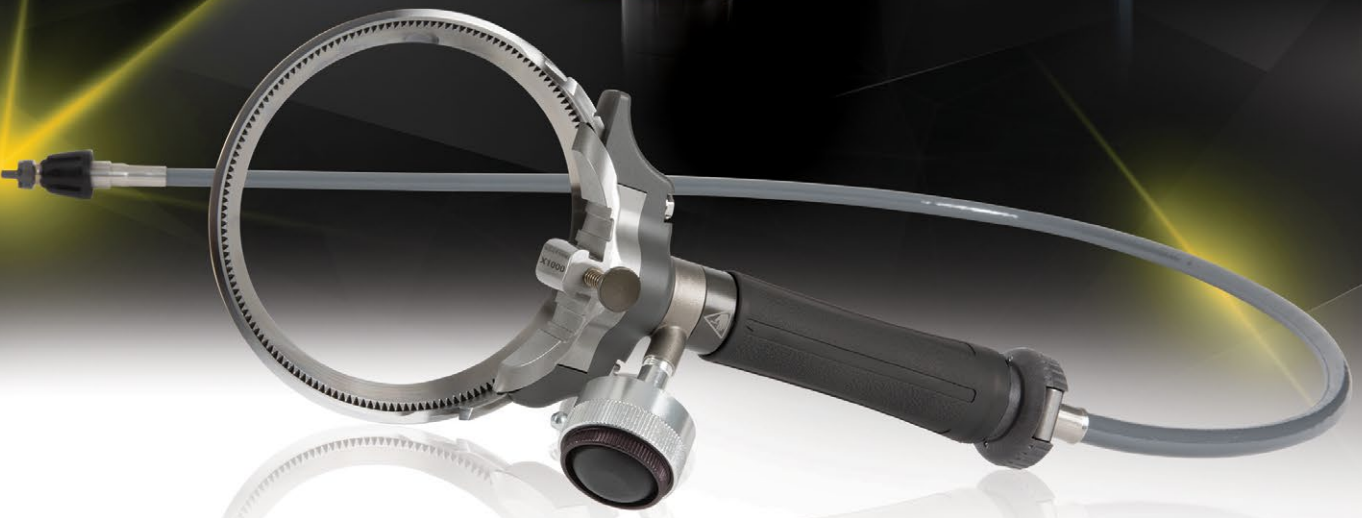

Neu!

Quantum Flex® Trimmer

Eine neue Dimension der Flexibilität

- Mit jedem Bettcher Motor verwendbar
- Leichter und schneller für verbesserte Leistungsfähigkeit
- Besonders langlebig

Flexibler Einsatz mit allen Bettcher Motoren

Großes Plus des leistungsstarken Quantum Flex® Trimmers: Er lässt sich problemlos mit allen Bettcher Motoren verwenden. Ganz gleich, ob Sie die Serien UN-84, Series II UltraDrive® oder Whizard Quantum® einsetzen – Quantum Flex™ passt perfekt.

Gesteigerte Klingengeschwindigkeit ist erst der Anfang

Ein reibungsloser Betrieb, eine längere Lebensdauer des Messers sowie eine messbare Leistungssteigerung bei allen Trimming-Anwendungen – das alles macht die optimierte Klinge-Gehäuse-Schnittstelle möglich.

Quantum Flex™ Trimmer sind zudem **15 % leichter** als die Vorgängermodelle. **Sie vereinen lange Haltbarkeit zu einem erschwinglichen Preis!**

Erleben Sie Quantum Flex™ im Einsatz!

Unser Videoclip zeigt wie es geht: Unter bettcher.com/de/QF erleben Sie den Quantum Flex™ in Aktion. Für weitere Informationen rund um den leistungsstarken Trimmer kontaktieren Sie das Bettcher Team unter **+49 32 221 850 896**.