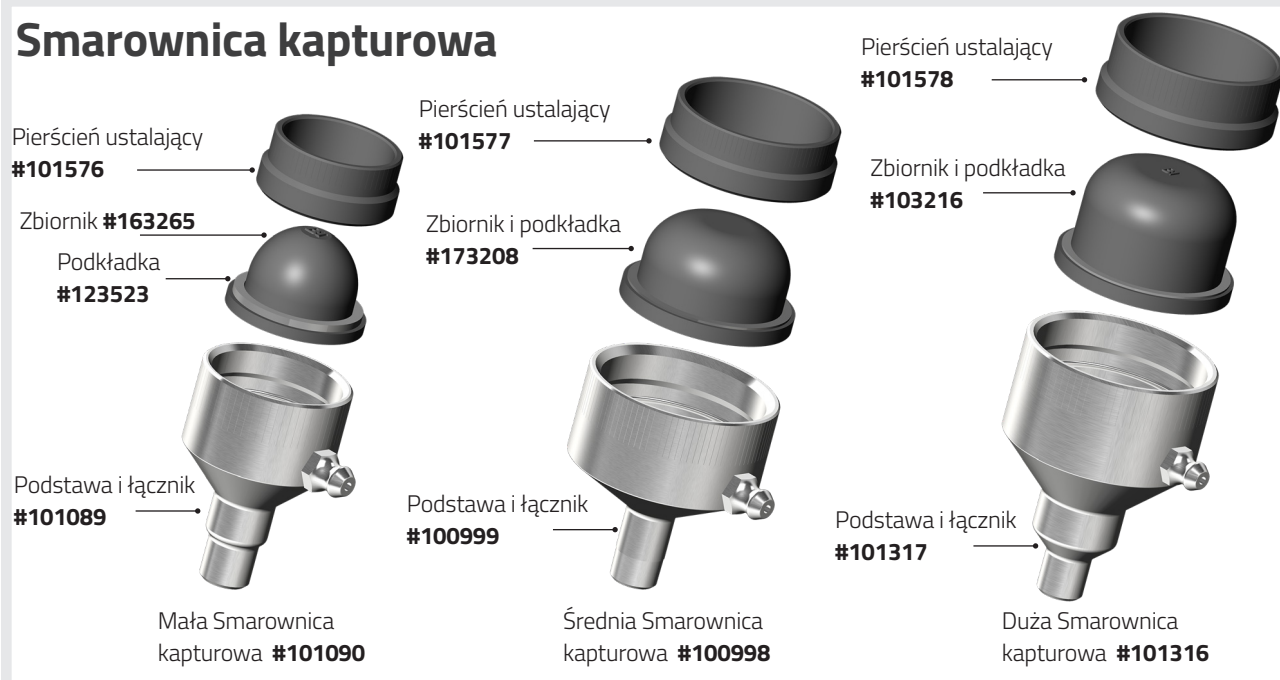

Quantum Flex® części & akcesoria

Części zamienne i opcjonalne

Smarownica kapturowa