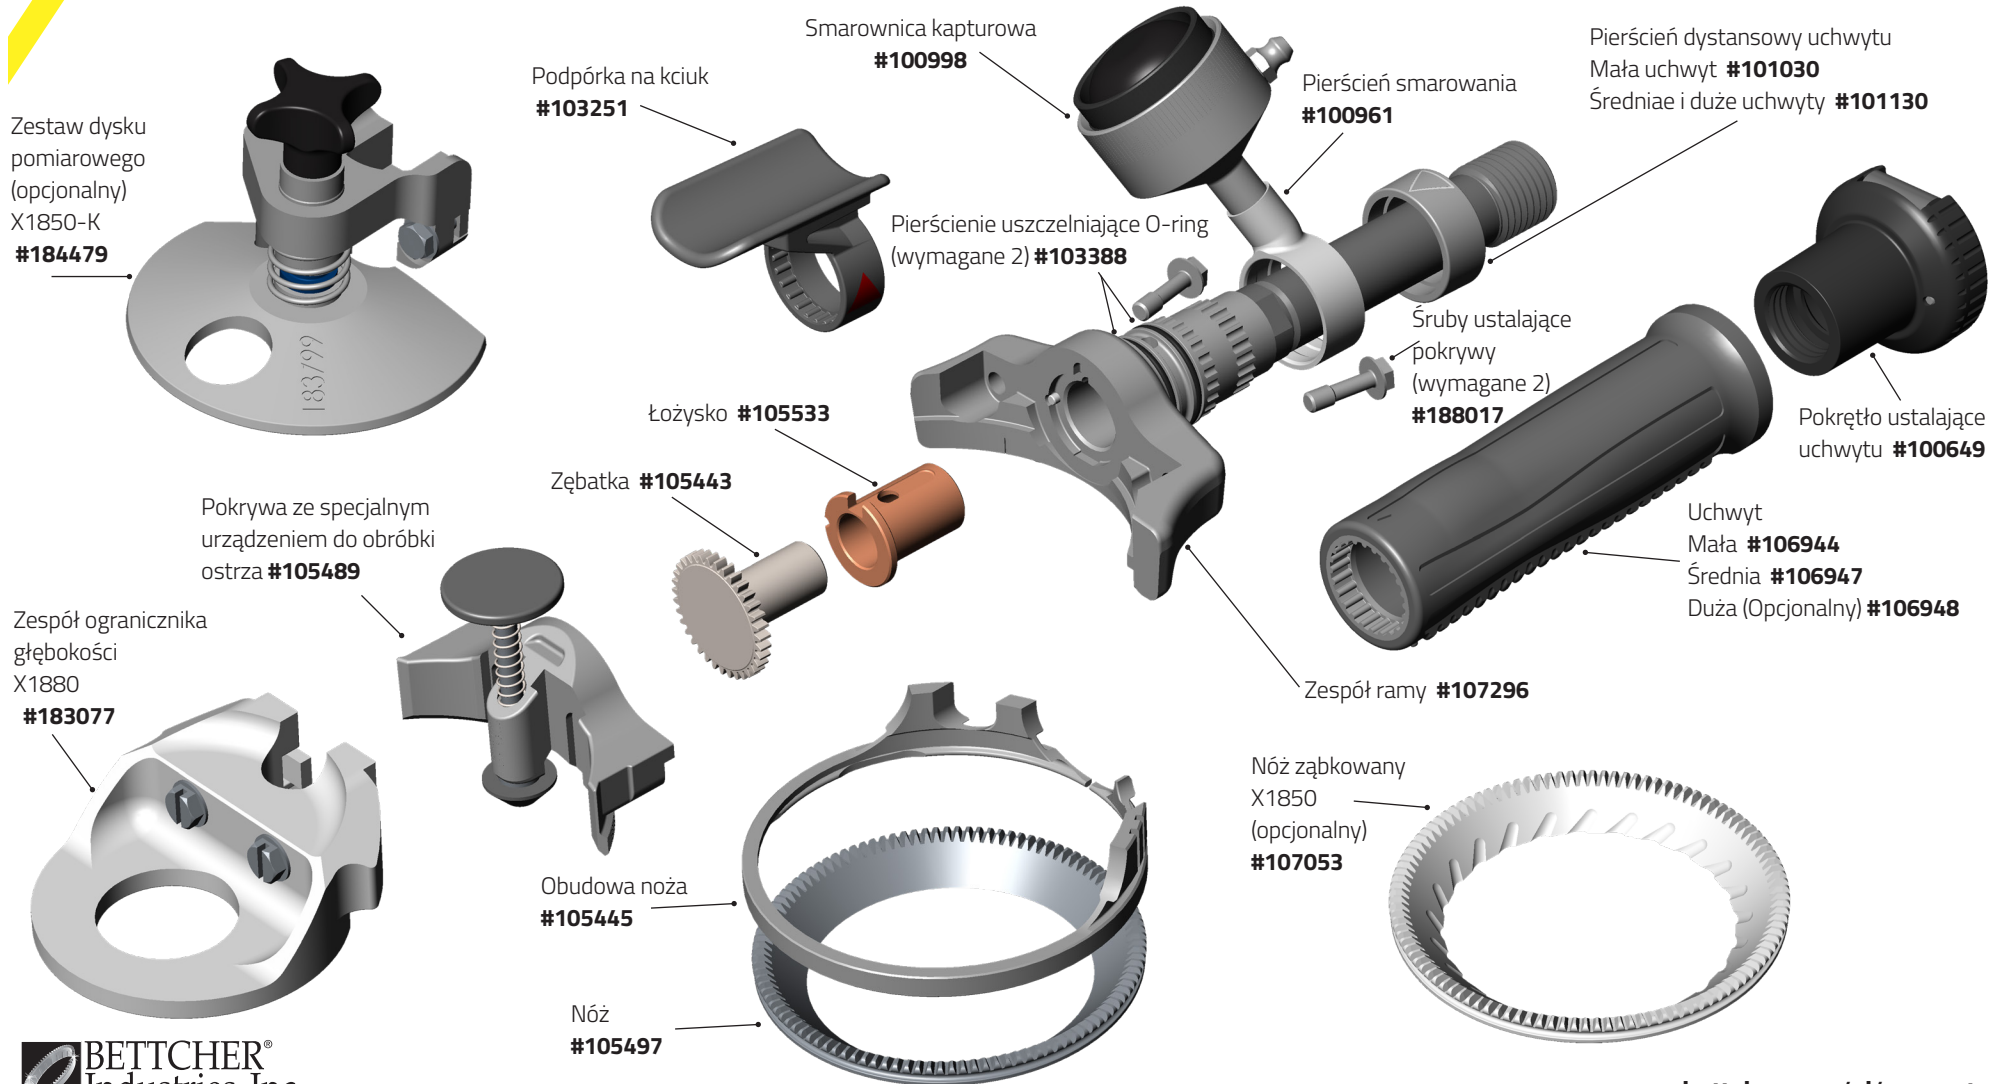

Quantum Flex® X350/X360

Quantum Flex® X440

Quantum Flex® X500/X505/ X500A

Quantum Flex® X564

Quantum Flex® X620/X625/ X620A

Quantum Flex® X750

Quantum Flex® X850/X880B & X880S

Quantum Flex® X1850/X1880

Whizard®

Zespół paska Whizard® #103060

Quantum Flex® części & akcesoria

Części zamienne i opcjonalne

Zestaw dysku pomiarowego:

- X1000-S (Skórowaczka) #183792
- X1000-F (Do zdejmowania tłuszczu) #183793
- X1000-N (Specjalne) #184365

Zestaw dysku pomiarowego:

- X1300-S (Skórowaczka) #183794
- X1300-F (Do zdejmowania tłuszczu) #183795
- X1300-K (Kebab) #184993

Quantum Flex® części & akcesoria

Części zamienne i opcjonalne

**Zestaw dysku pomiarowego:
X850-S (Skórowaczka) #183801**

**Zestaw dysku pomiarowego:
X1850-K (Kebab) #184479**