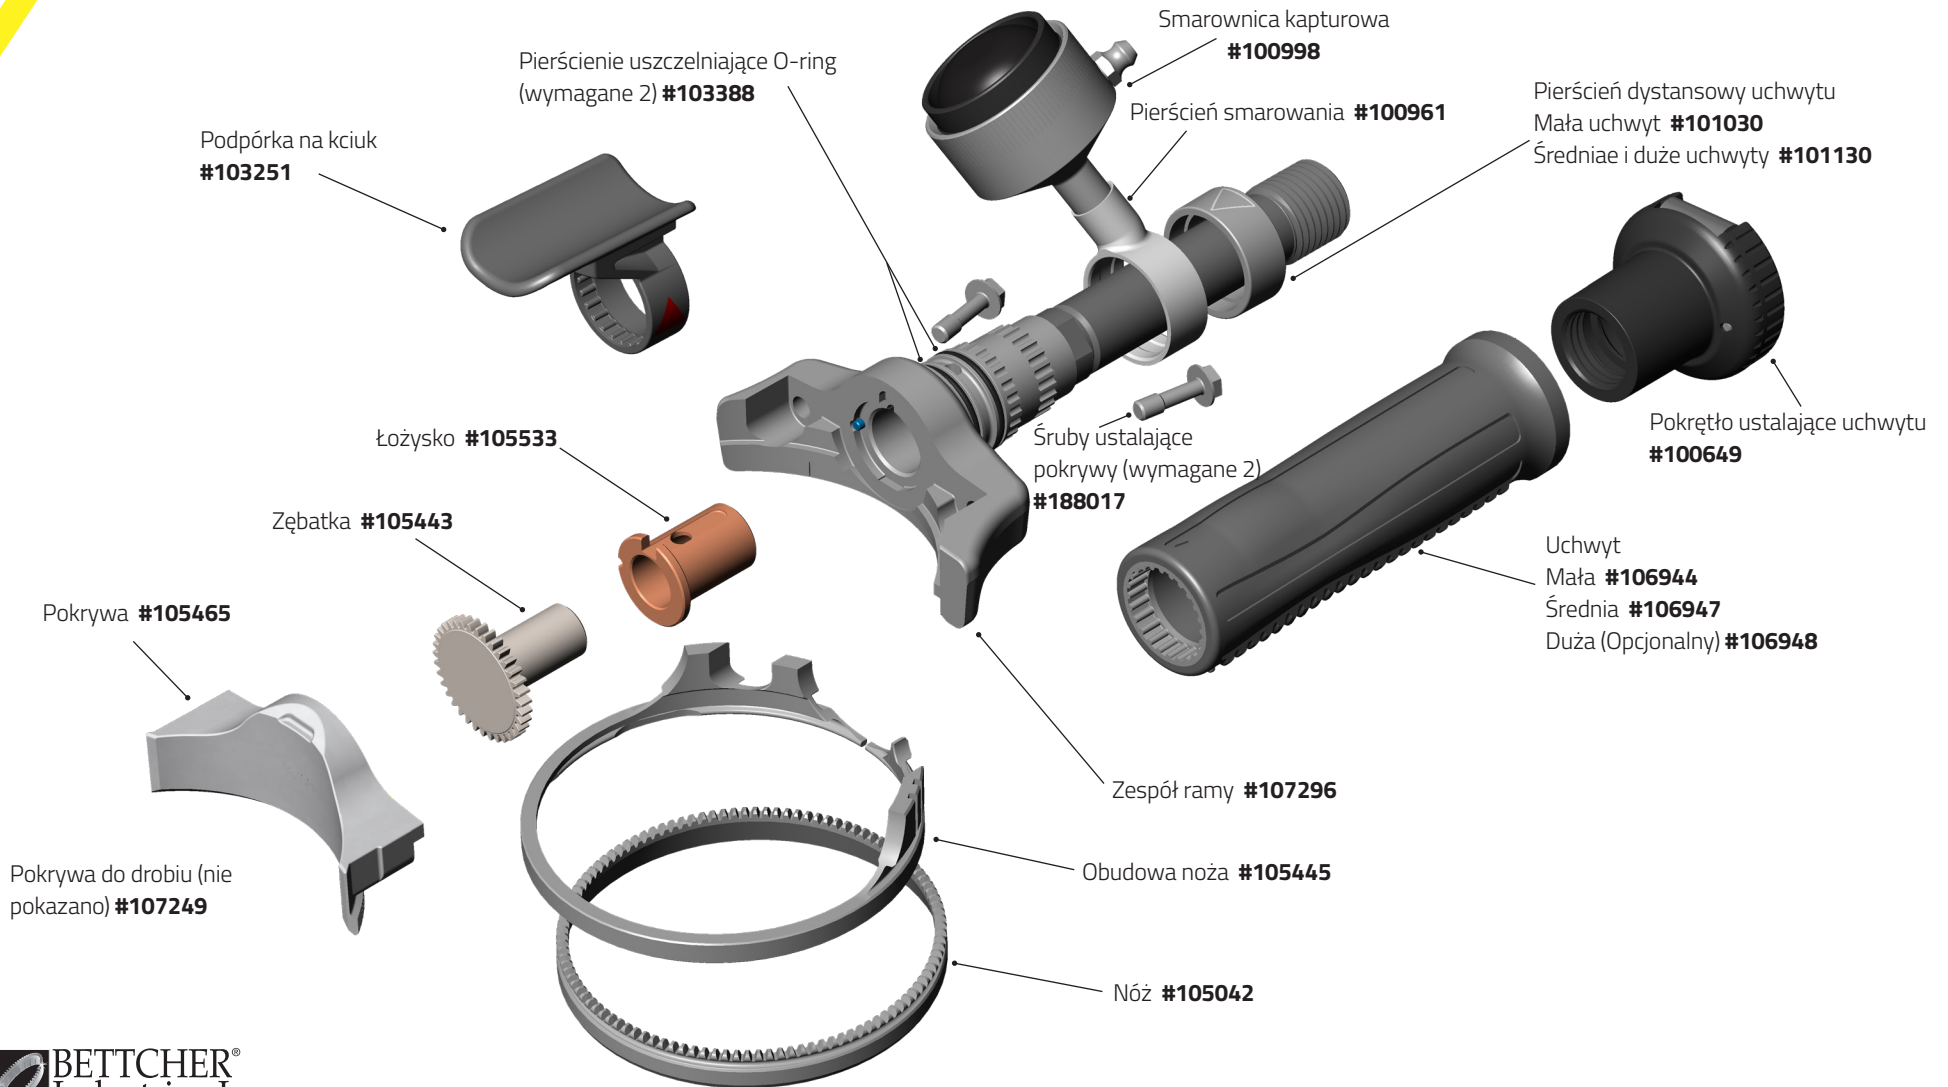

Quantum Flex® X750