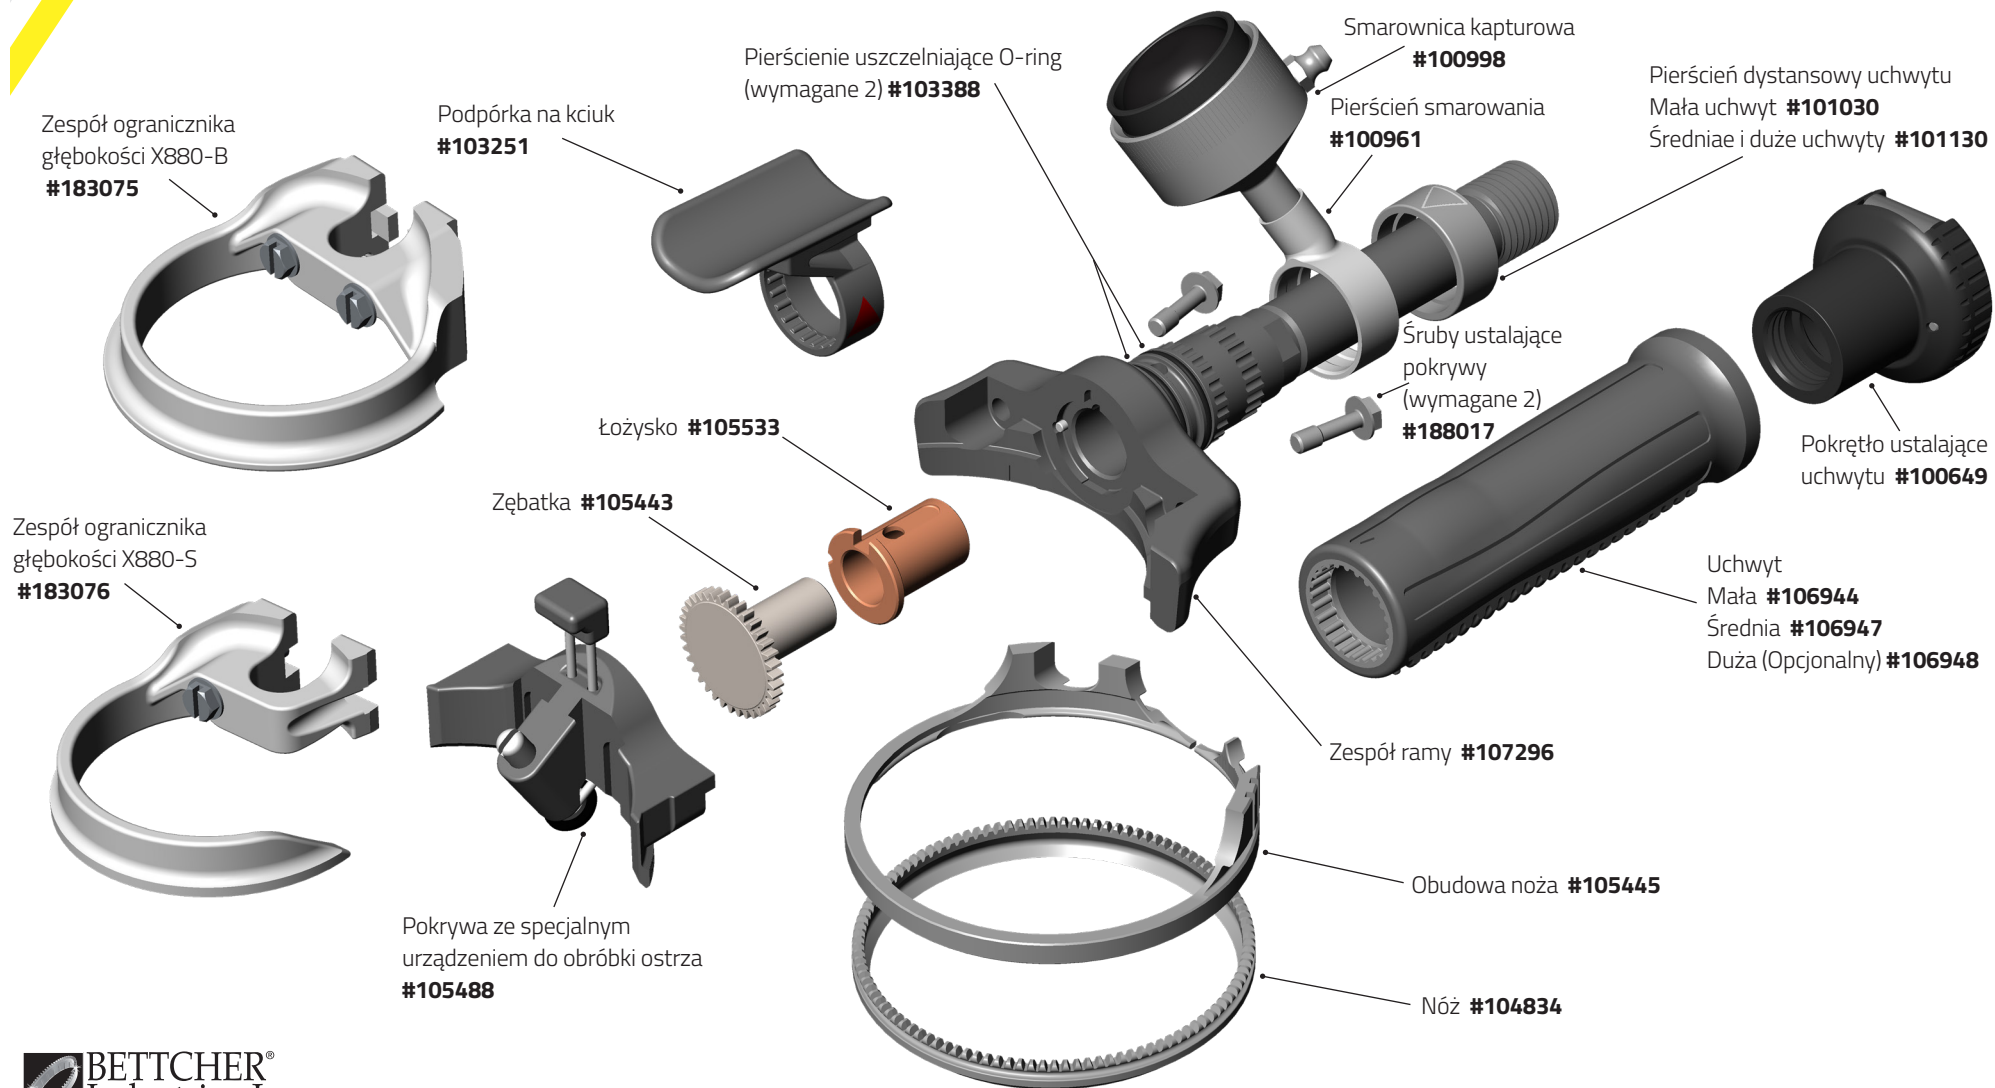

Quantum Flex® X850/X880B & X880S