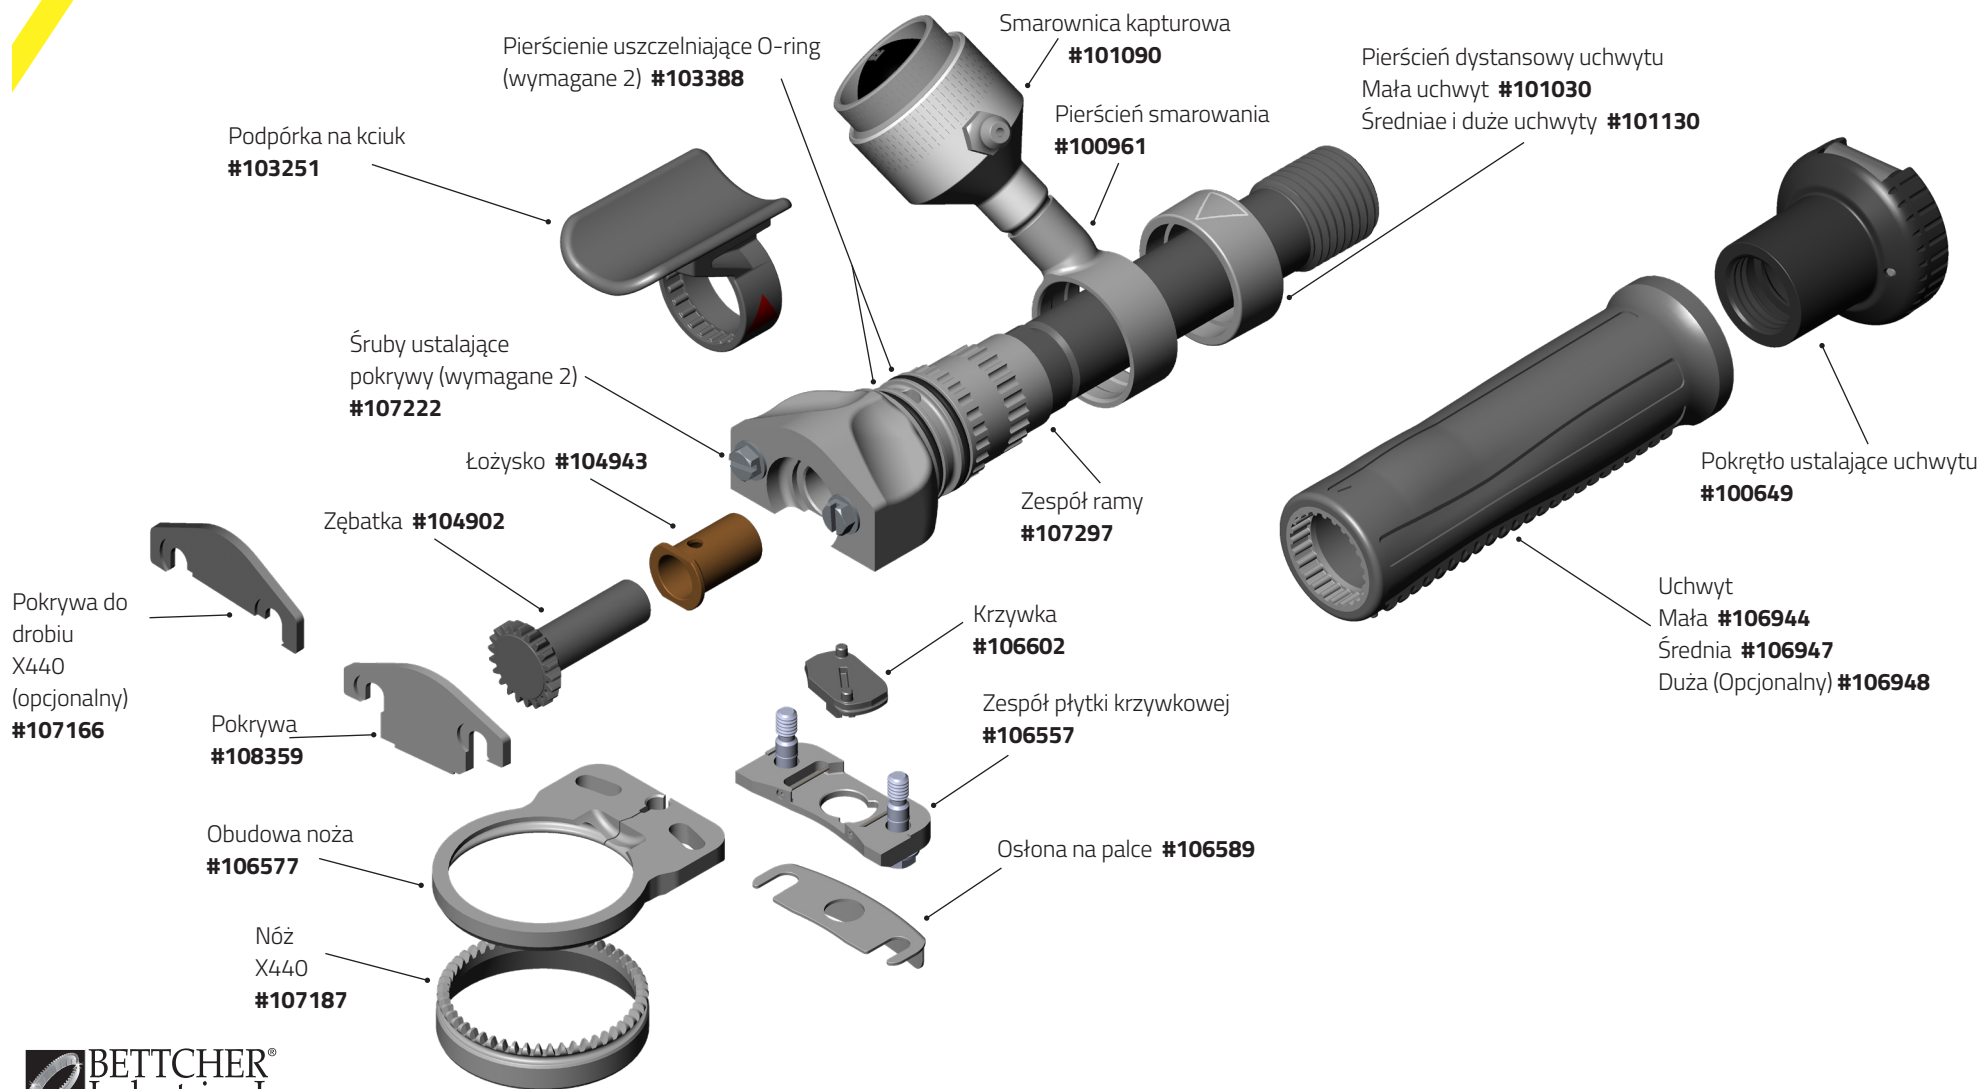

Quantum Flex® X350/X360

Quantum Flex® X440

Quantum Flex® X500/X505/ X500A

Quantum Flex® X564

Quantum Flex® X620/X625/ X620A

Quantum Flex® X750

Quantum Flex® X850/X880B & X880S

Quantum Flex® X1850/X1880

Whizard®

Zespół paska Whizard® #103060

Quantum Flex® części & akcesoria

Części zamienne i opcjonalne

Zestaw dysku pomiarowego:

- X1000-S (Skórowaczka) #183792
- X1000-F (Do zdejmowania tłuszczu) #183793
- X1000-N (Specjalne) #184365

Zestaw dysku pomiarowego:

- X1300-S (Skórowaczka) #183794
- X1300-F (Do zdejmowania tłuszczu) #183795
- X1300-K (Kebab) #184993

Quantum Flex® części & akcesoria

Części zamienne i opcjonalne

**Zestaw dysku pomiarowego:
X850-S (Skórowaczka) #183801**

**Zestaw dysku pomiarowego:
X1850-K (Kebab) #184479**