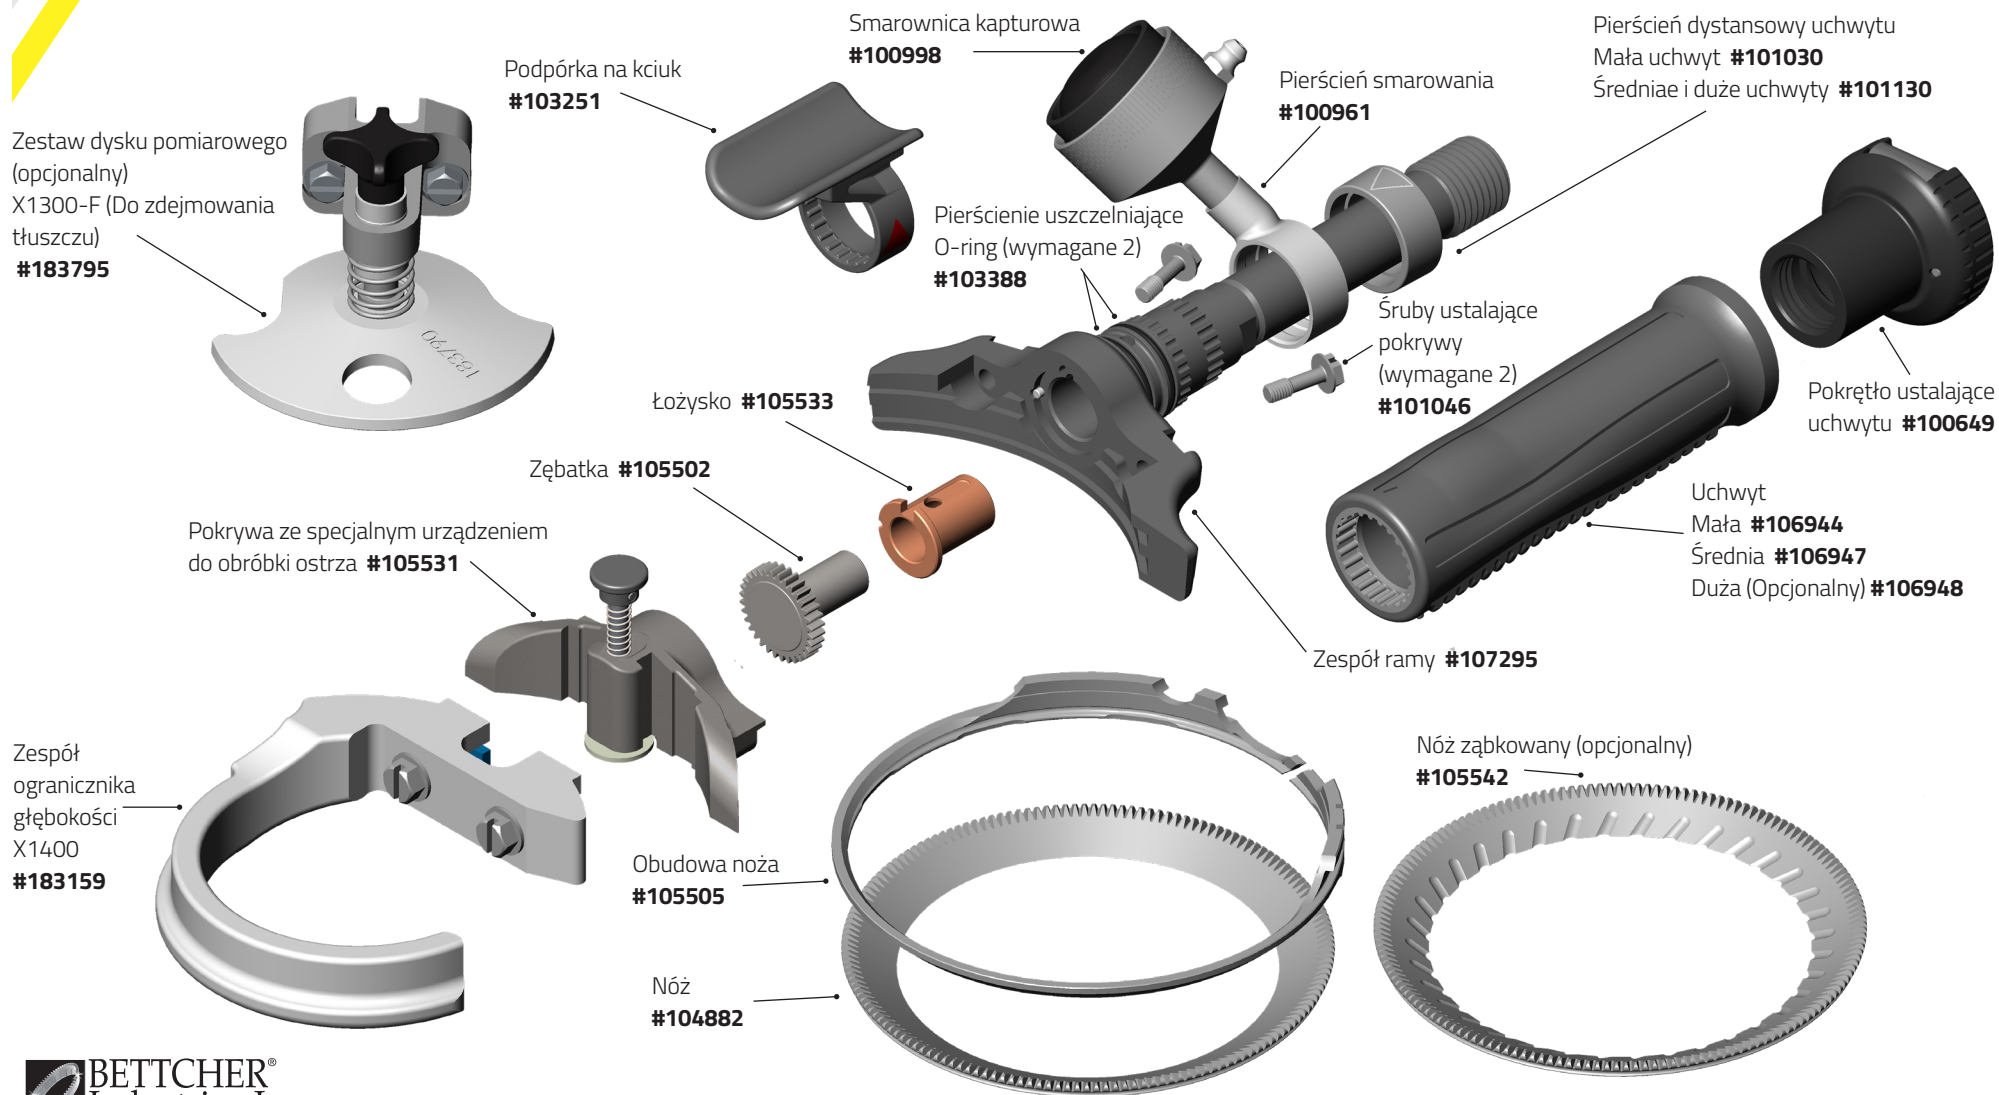

Quantum Flex® X1000/X1500

Quantum Flex® X1300/X1400

Quantum Flex® części & akcesoria

Części zamienne i opcjonalne

Smarownica kapturowa

Uchwyty (opcjonalny)

Uchwyty (opcjonalny)

Zespół paska

Whizard®

Zespół paska Whizard® #103060

Quantum Flex® części & akcesoria

Części zamienne i opcjonalne

Zestaw dysku pomiarowego:

- X1000-S (Skórowaczka) #183792
- X1000-F (Do zdejmowania tłuszczu) #183793
- X1000-N (Specjalne) #184365

Zestaw dysku pomiarowego:

- X1300-S (Skórowaczka) #183794
- X1300-F (Do zdejmowania tłuszczu) #183795
- X1300-K (Kebab) #184993

Quantum Flex® części & akcesoria

Części zamienne i opcjonalne

**Zestaw dysku pomiarowego:
X850-S (Skórowaczka) #183801**

**Zestaw dysku pomiarowego:
X1850-K (Kebab) #184479**