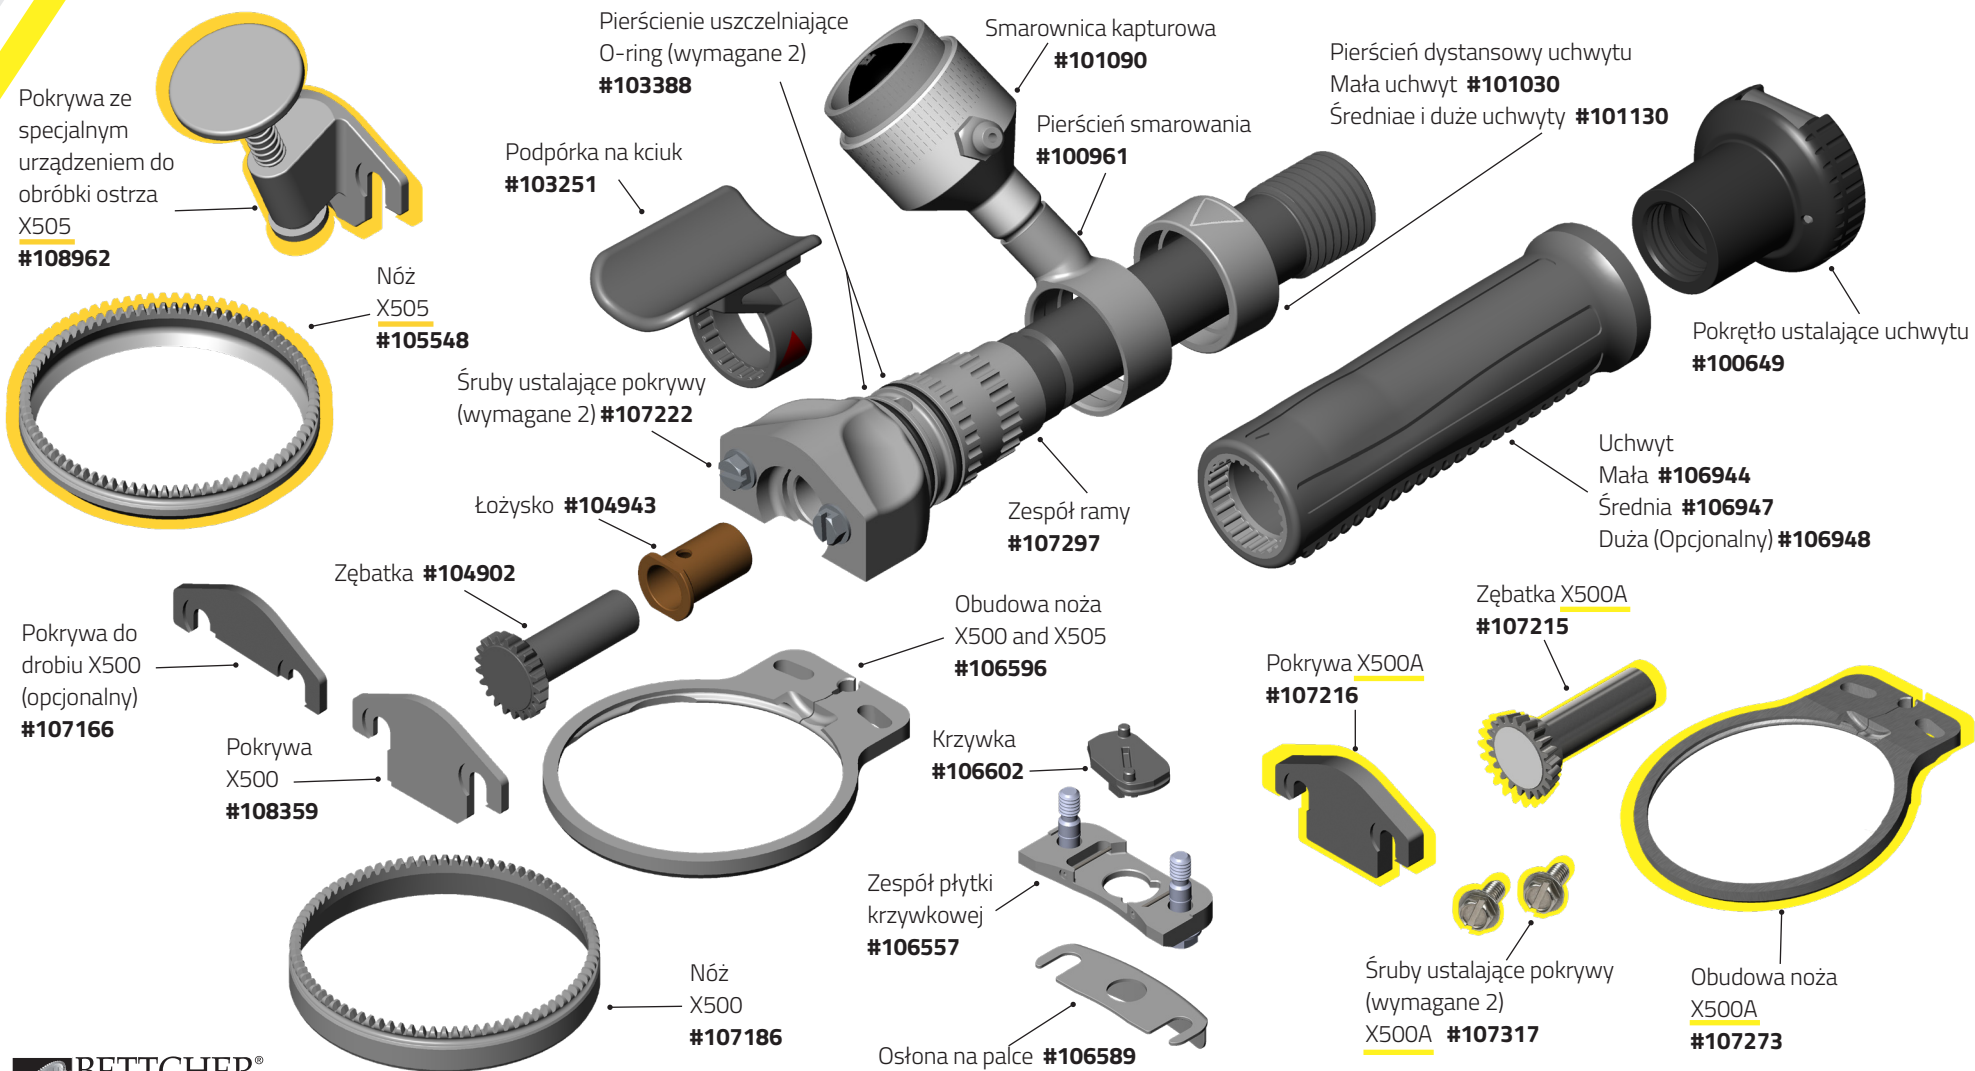

Quantum Flex® X350/X360

Quantum Flex® X440

Quantum Flex® X500/X505/ X500A

Quantum Flex® X564

Quantum Flex® X620/X625/ X620A

Quantum Flex® X750

Quantum Flex® X850/X880B & X880S

Quantum Flex® X1850/X1880

Whizard®

Zespół paska Whizard® #103060

Quantum Flex® części & akcesoria

Części zamienne i opcjonalne

Zestaw dysku pomiarowego:

- X1000-S (Skórowaczka) #183792
- X1000-F (Do zdejmowania tłuszczu) #183793
- X1000-N (Specjalne) #184365

Zestaw dysku pomiarowego:

- X1300-S (Skórowaczka) #183794
- X1300-F (Do zdejmowania tłuszczu) #183795
- X1300-K (Kebab) #184993

Quantum Flex® części & akcesoria

Części zamienne i opcjonalne

**Zestaw dysku pomiarowego:
X850-S (Skórowaczka) #183801**

**Zestaw dysku pomiarowego:
X1850-K (Kebab) #184479**