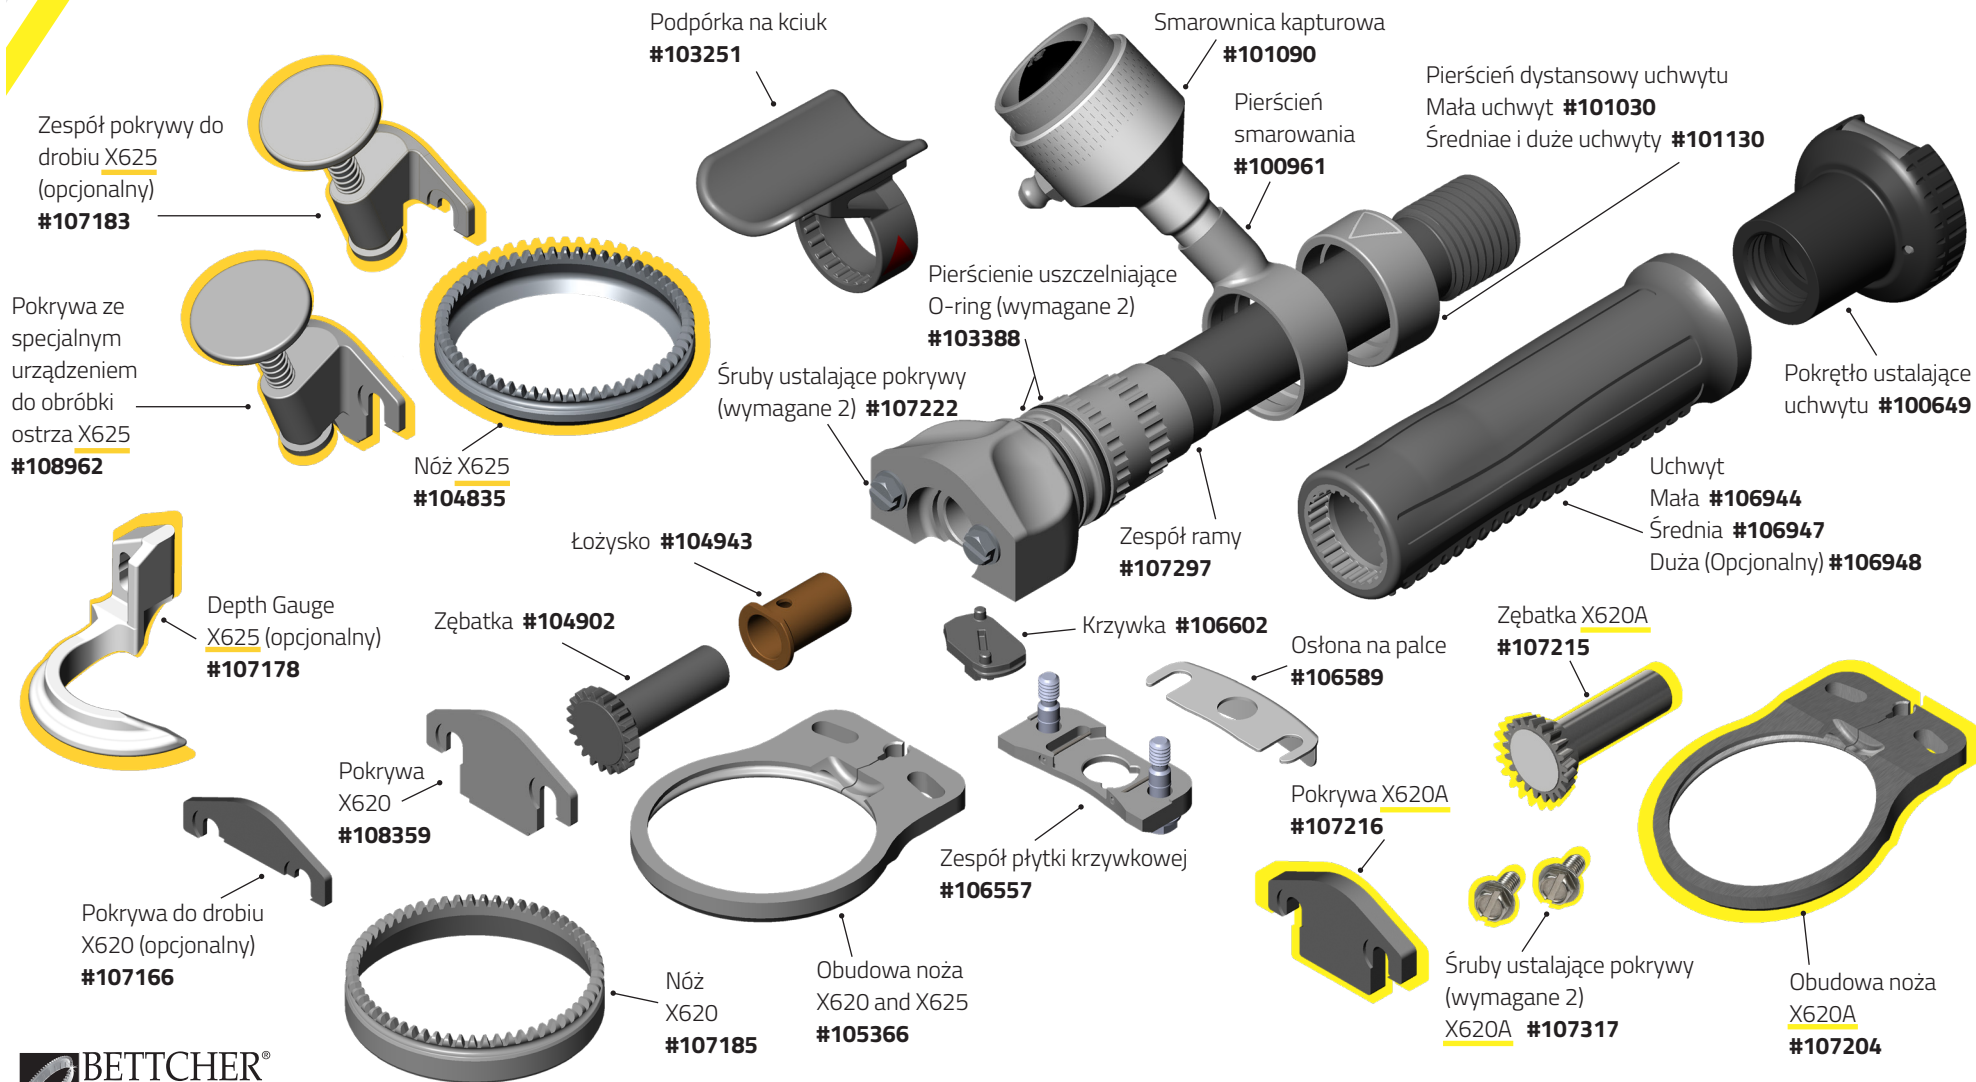

Quantum Flex® X350/X360

Quantum Flex® X440

Quantum Flex® X500/X505/ X500A

Quantum Flex® X564

Quantum Flex® X620/X625/ X620A

Quantum Flex® X750

Quantum Flex® X850/X880B & X880S

Quantum Flex® X1850/X1880

Whizard®

Zespół paska Whizard® #103060

Quantum Flex® części & akcesoria

Części zamienne i opcjonalne

Zestaw dysku pomiarowego:

- X1000-S (Skórowaczka) #183792
- X1000-F (Do zdejmowania tłuszczu) #183793
- X1000-N (Specjalne) #184365

Zestaw dysku pomiarowego:

- X1300-S (Skórowaczka) #183794
- X1300-F (Do zdejmowania tłuszczu) #183795
- X1300-K (Kebab) #184993

Quantum Flex® części & akcesoria

Części zamienne i opcjonalne

**Zestaw dysku pomiarowego:
X850-S (Skórowaczka) #183801**

**Zestaw dysku pomiarowego:
X1850-K (Kebab) #184479**