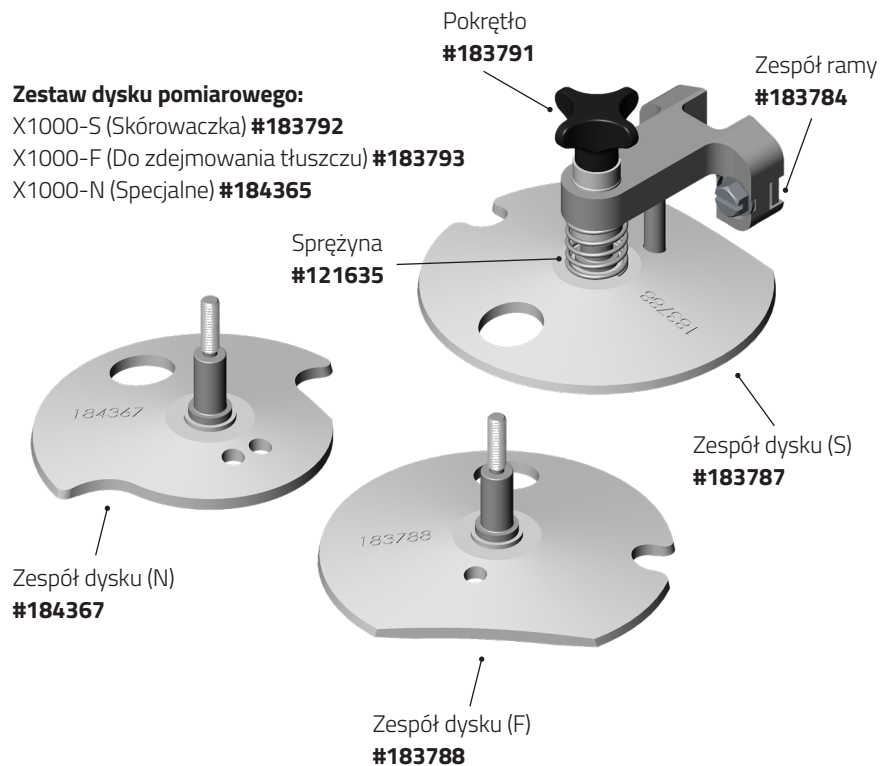

Whizard®

Zespół paska Whizard® #103060

Quantum Flex® części & akcesoria

Części zamienne i opcjonalne

Zestaw dysku pomiarowego:

- X1000-S (Skórowaczka) #183792
- X1000-F (Do zdejmowania tłuszczu) #183793
- X1000-N (Specjalne) #184365

Zestaw dysku pomiarowego:

- X1300-S (Skórowaczka) #183794
- X1300-F (Do zdejmowania tłuszczu) #183795
- X1300-K (Kebab) #184993

Quantum Flex® części & akcesoria

Części zamienne i opcjonalne

**Zestaw dysku pomiarowego:
X850-S (Skórowaczka) #183801**

**Zestaw dysku pomiarowego:
X1850-K (Kebab) #184479**