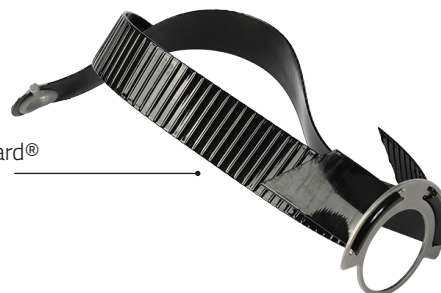

Quantum Flex® X1000/X1500

Quantum Flex® X1300/X1400

Quantum Flex® części & akcesoria

Części zamienne i opcjonalne

Smarownica kapturowa

Uchwyty (opcjonalny)

Uchwyty (opcjonalny)

Zespół paska

Whizard®

Zespół paska Whizard® #103060

Quantum Flex® części & akcesoria

Części zamienne i opcjonalne

Zestaw dysku pomiarowego:

- X1000-S (Skórowaczka) #183792
- X1000-F (Do zdejmowania tłuszczu) #183793
- X1000-N (Specjalne) #184365

Zestaw dysku pomiarowego:

- X1300-S (Skórowaczka) #183794
- X1300-F (Do zdejmowania tłuszczu) #183795
- X1300-K (Kebab) #184993

Quantum Flex® części & akcesoria

Części zamienne i opcjonalne

**Zestaw dysku pomiarowego:
X850-S (Skórowaczka) #183801**