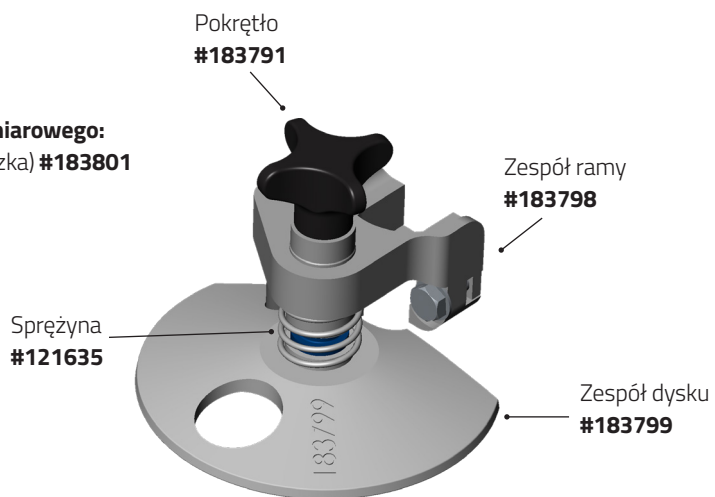

Whizard®

Zespół paska Whizard® #103060

Quantum Flex® części & akcesoria

Części zamienne i opcjonalne

Zestaw dysku pomiarowego:

- X1000-S (Skórowaczka) #183792
- X1000-F (Do zdejmowania tłuszczu) #183793
- X1000-N (Specjalne) #184365

Zestaw dysku pomiarowego:

- X1300-S (Skórowaczka) #183794
- X1300-F (Do zdejmowania tłuszczu) #183795
- X1300-K (Kebab) #184993

Quantum Flex® części & akcesoria

Części zamienne i opcjonalne

**Zestaw dysku pomiarowego:
X850-S (Skórowaczka) #183801**

**Zestaw dysku pomiarowego:
X1850-K (Kebab) #184479**