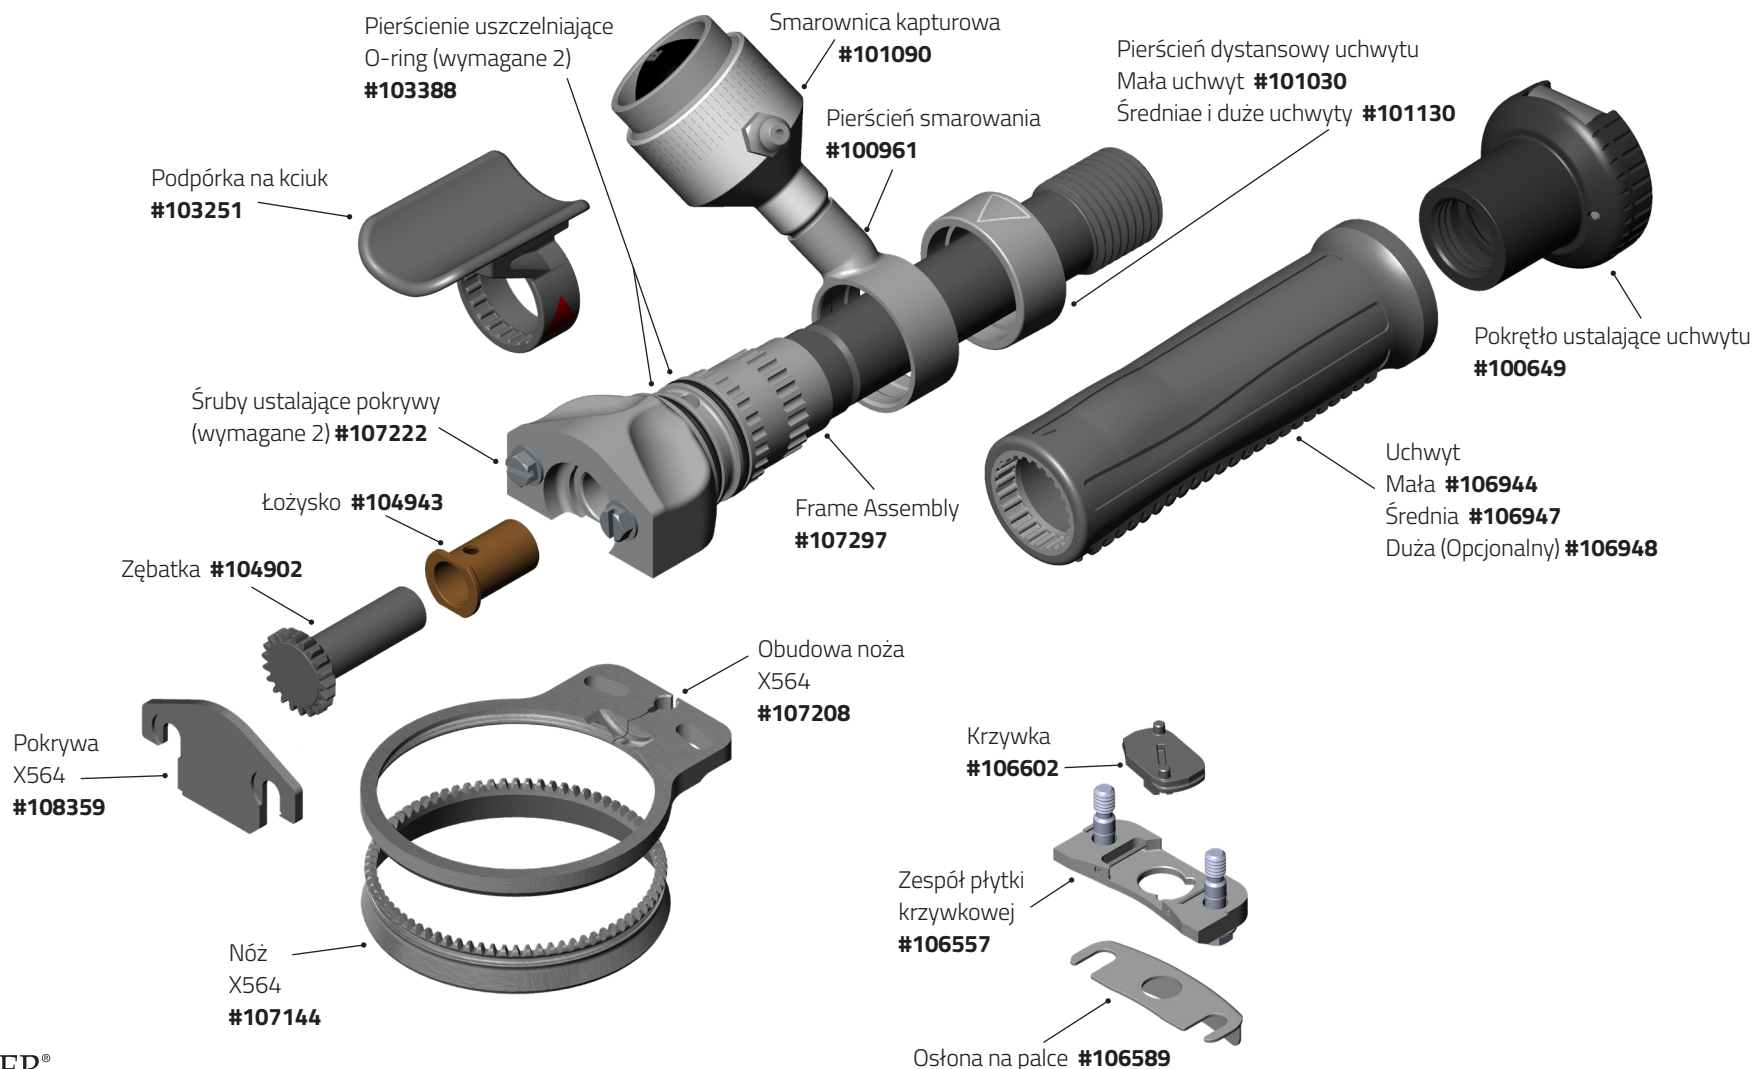

Quantum Flex® X350/X360

Quantum Flex® X440

Quantum Flex® X500/X505/ X500A

Quantum Flex® X564

Quantum Flex® X620/X625/ X620A

Quantum Flex® X750

Quantum Flex® X850/X880B & X880S

Quantum Flex® X1850/X1880

Whizard®

Zespół paska Whizard® #103060

Quantum Flex® części & akcesoria

Części zamienne i opcjonalne

Zestaw dysku pomiarowego:

- X1000-S (Skórowaczka) #183792
- X1000-F (Do zdejmowania tłuszczu) #183793
- X1000-N (Specjalne) #184365

Zestaw dysku pomiarowego:

- X1300-S (Skórowaczka) #183794
- X1300-F (Do zdejmowania tłuszczu) #183795
- X1300-K (Kebab) #184993

Quantum Flex® części & akcesoria

Części zamienne i opcjonalne

**Zestaw dysku pomiarowego:
X850-S (Skórowaczka) #183801**

**Zestaw dysku pomiarowego:
X1850-K (Kebab) #184479**