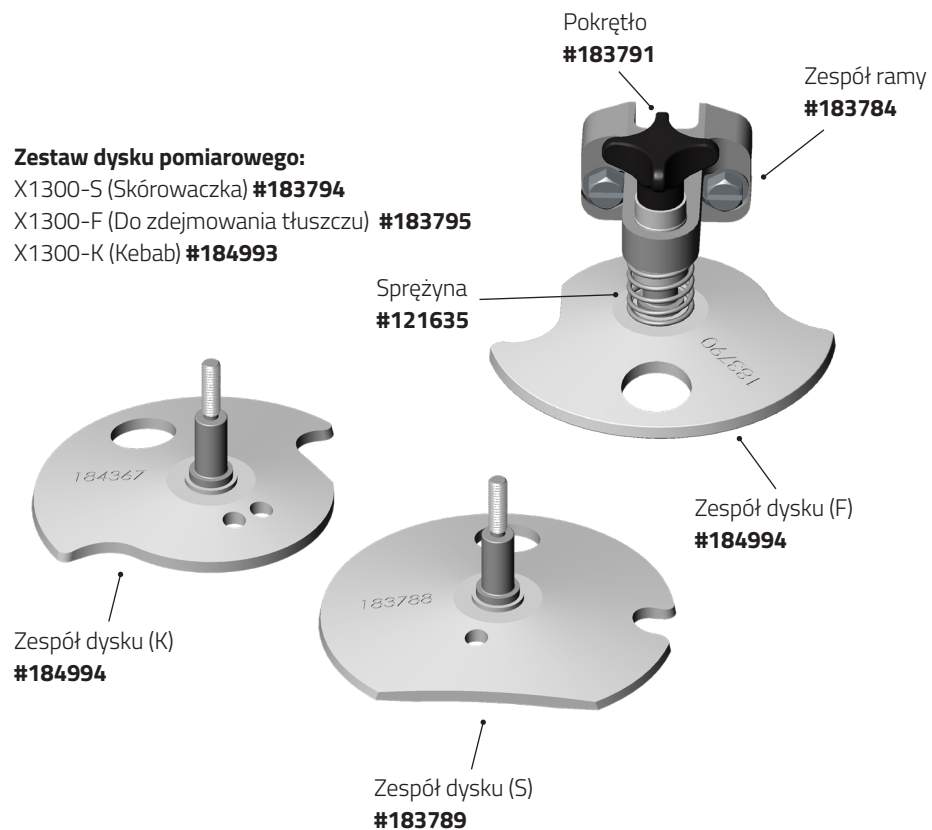

Whizard®

Zespół paska Whizard® #103060

Quantum Flex® części & akcesoria

Części zamienne i opcjonalne

Zestaw dysku pomiarowego:

- X1000-S (Skórowaczka) #183792
- X1000-F (Do zdejmowania tłuszczu) #183793
- X1000-N (Specjalne) #184365

Zestaw dysku pomiarowego:

- X1300-S (Skórowaczka) #183794
- X1300-F (Do zdejmowania tłuszczu) #183795
- X1300-K (Kebab) #184993

Quantum Flex® części & akcesoria

Części zamienne i opcjonalne

**Zestaw dysku pomiarowego:
X850-S (Skórowaczka) #183801**

**Zestaw dysku pomiarowego:
X1850-K (Kebab) #184479**