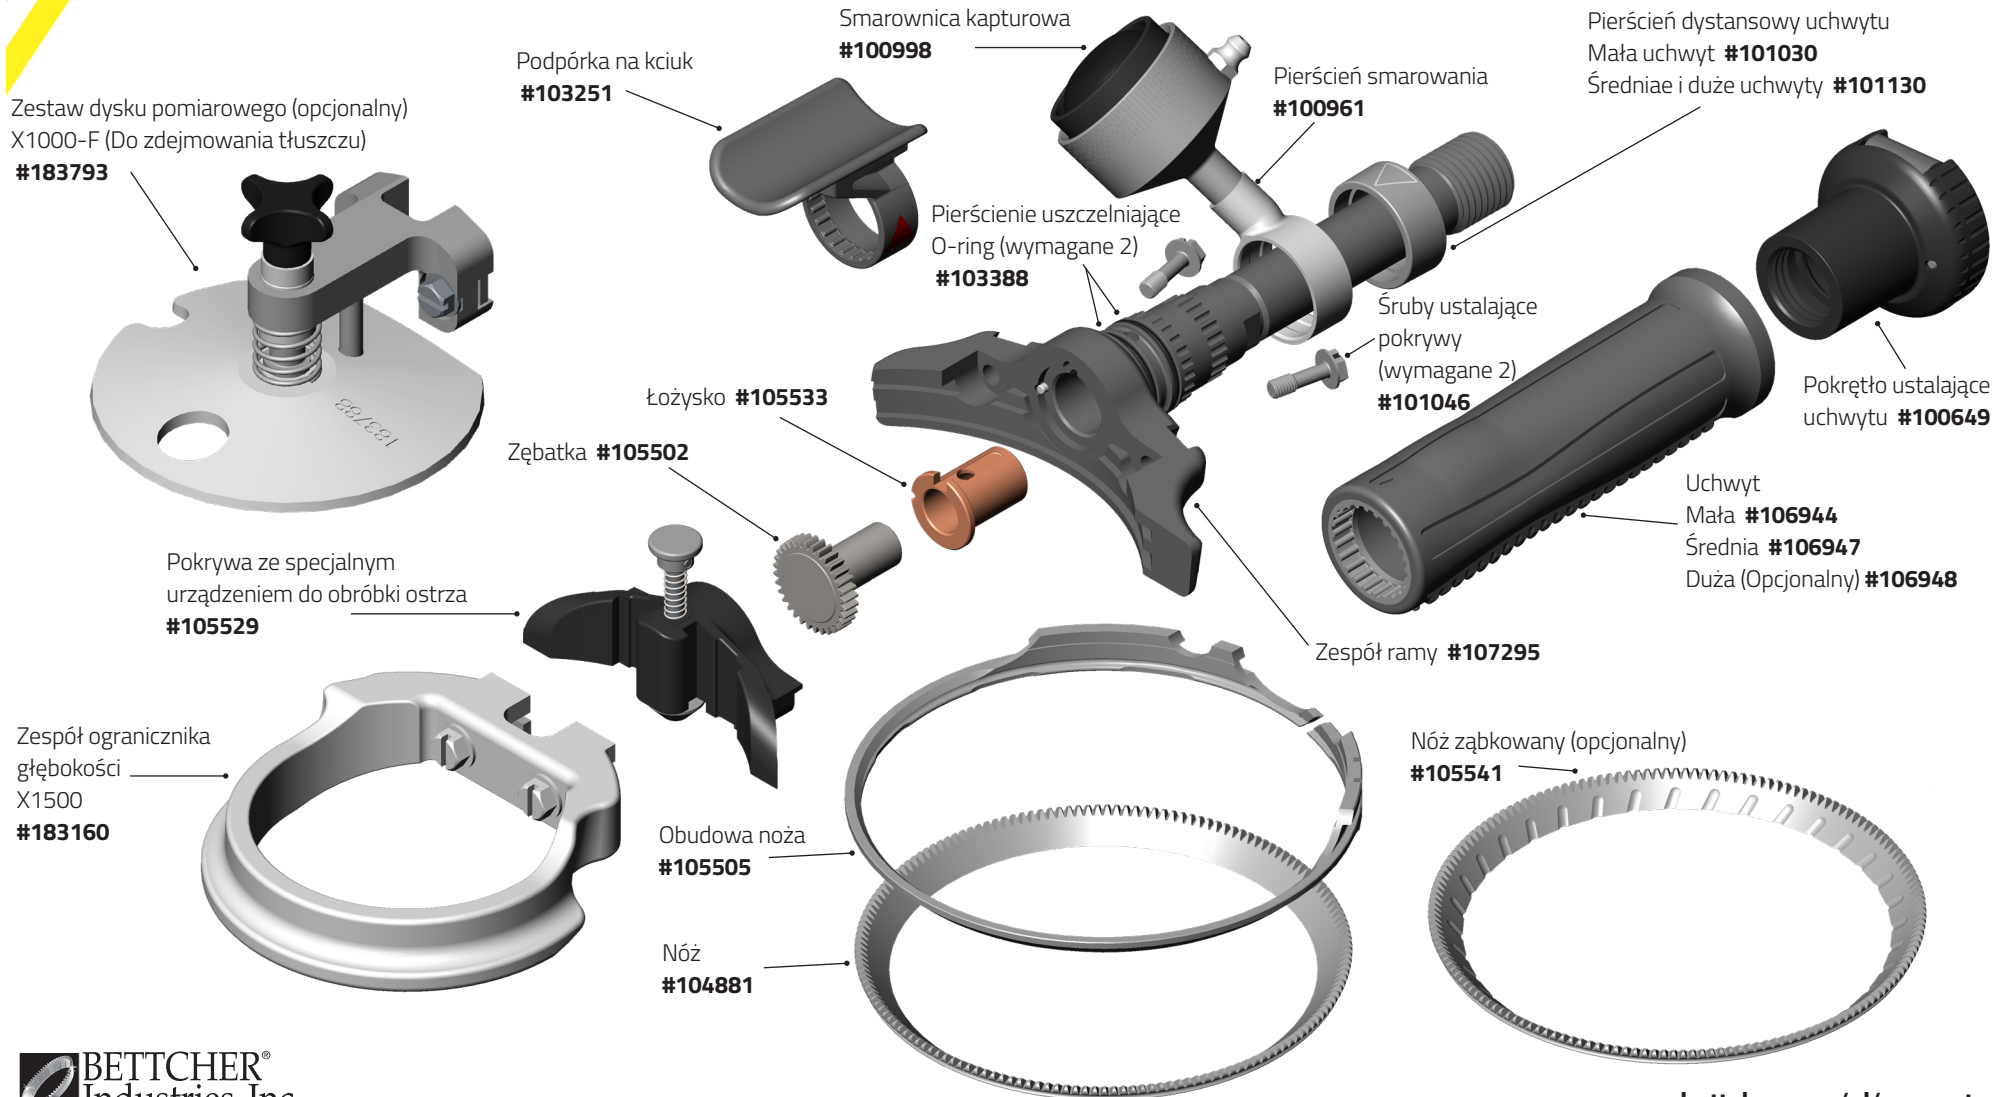

Quantum Flex® X1000/X1500