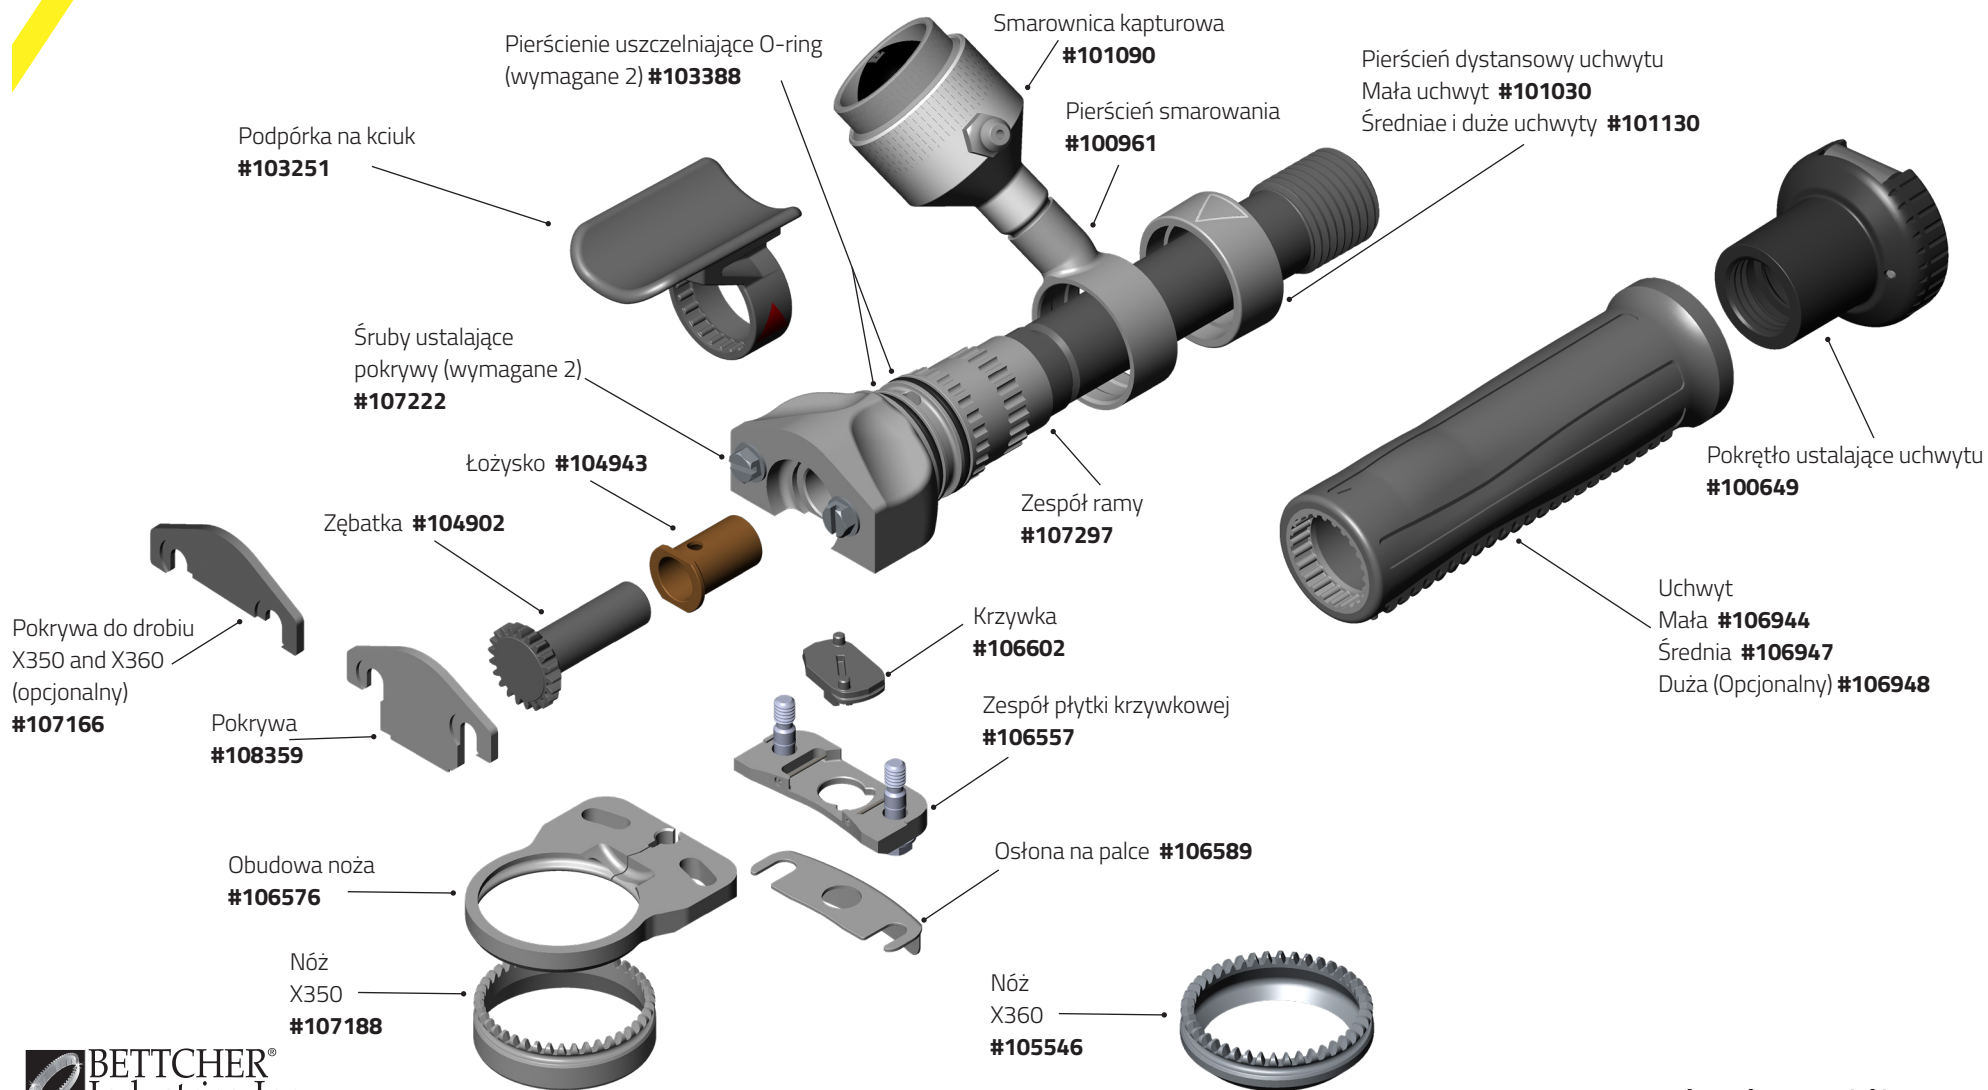

Quantum Flex® X350/X360