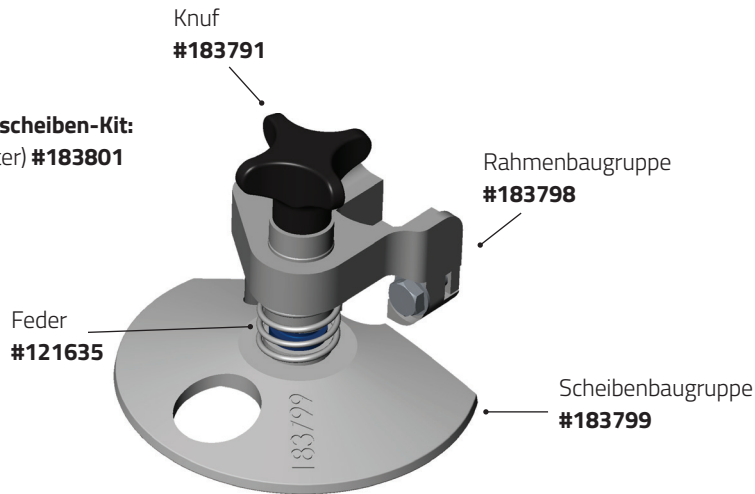

Quantum Flex® Teile & Zubehör

Optional und Ersatzteile

Schnitttiefenscheiben-Kit:
X850-S (Häuter) **#183801**