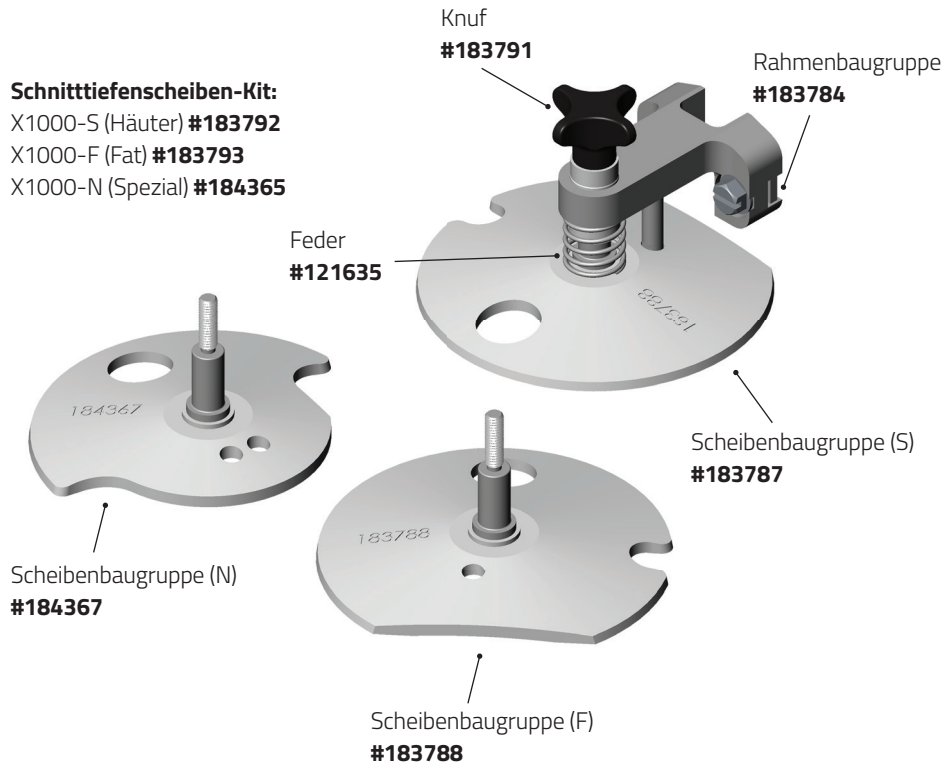

Quantum Flex® Teile & Zubehör

Optional und Ersatzteile

Schnitttiefenscheiben-Kit:
X1000-S (Häuter) **#183792**
X1000-F (Fat) **#183793**
X1000-N (Spezial) **#184365**