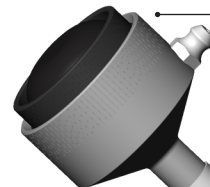

Quantum Flex® X1000/X1500

Kit do calibre de disco
X1000-F (Remoção de gordura)
#183793 (opcional)

Conjunto do calibre de profundidade
X1500
#183160

Conjunto do apoio para
o polegar #103251

Pinhão #105502

Tampa com dispositivo
de afiamento
especial #105529

Alojamento da lâmina
#105505

Lâmina
#104881

Anéis da estrutura (são
exigidos 2) #103388

Rolamento #105533

Pote de graxa #100998

Anel de graxa
#100961

Parafuso de
retenção da tampa
(são exigidos 2)
#101046

Anel do espaçador da manopla
Manopla pequena #101030
Manopla média e grande #101130

Botão de retenção
da manopla
#100649

Manopla
Pequena #106944
Média #106947
Grande #106948

Conjunto da estrutura #105514

Lâmina serrilhada (opcional)
#107053