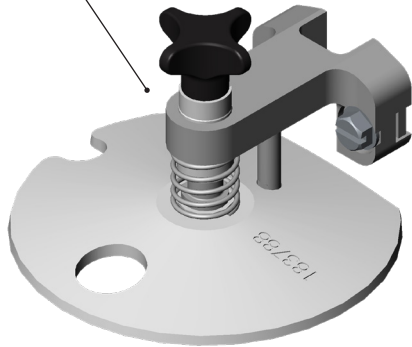

Quantum Flex® X1000/X1500

Kit do calibre de disco
X1000-F (Remoção de gordura)
#183793 (opcional)

Conjunto do calibre de profundidade
X1500
#183160

Conjunto do apoio para
o polegar #103251

Pinhão #105502

Tampa com dispositivo
de afiamento
especial #105529

Alojamento da lâmina
#105505

Lâmina
#104881

Anéis da estrutura (são
exigidos 2) #103388

Rolamento #105533

Pote de graxa #100998

Anel de graxa
#100961

Parafuso de
retenção da tampa
(são exigidos 2)
#101046

Anel do espaçador da manopla
Manopla pequena #101030
Manopla média e grande #101130

Botão de retenção
da manopla
#100649

Manopla
Pequena #106944
Média #106947
Grande #106948

Conjunto da estrutura #105514

Lâmina serrilhada (opcional)
#107053