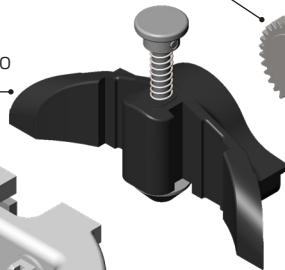

Quantum Flex® X1000/X1500

Kit do calibre de disco
X1000-F (Remoção de gordura)
#183793 (opcional)

Conjunto do calibre de profundidade
X1500
#183160

Conjunto do apoio para
o polegar #103251

Pinhão #105502

Tampa com dispositivo
de afiamento
especial #105529

Alojamento da lâmina
#105505

Lâmina
#104881

Anéis da estrutura (são
exigidos 2) #103388

Rolamento #105533

Pote de graxa #100998

Anel de graxa
#100961

Parafuso de
retenção da tampa
(são exigidos 2)
#101046

Anel do espaçador da manopla
Manopla pequena #101030
Manopla média e grande #101130

Botão de retenção
da manopla
#100649

Manopla
Pequena #106944
Média #106947
Grande #106948

Conjunto da estrutura #105514

Lâmina serrilhada (opcional)
#107053