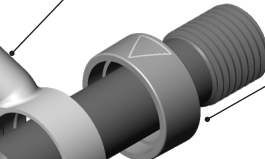

Quantum Flex® X1000/X1500

Kit do calibre de disco
X1000-F (Remoção de gordura)
#183793 (opcional)

Conjunto do calibre de profundidade
X1500
#183160

Conjunto do apoio para
o polegar #103251

Pinhão #105502

Tampa com dispositivo
de afiamento
especial #105529

Alojamento da lâmina
#105505

Lâmina
#104881

Anéis da estrutura (são
exigidos 2) #103388

Rolamento #105533

Pote de graxa #100998

Anel de graxa
#100961

Parafuso de
retenção da tampa
(são exigidos 2)
#101046

Anel do espaçador da manopla
Manopla pequena #101030
Manopla média e grande #101130

Botão de retenção
da manopla
#100649

Manopla
Pequena #106944
Média #106947
Grande #106948

Conjunto da estrutura #105514

Lâmina serrilhada (opcional)
#107053