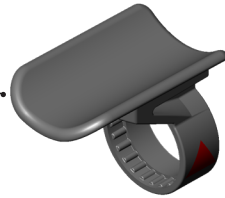

Quantum Flex® X1000/X1500

Kit do calibre de disco
X1000-F (Remoção de gordura)
#183793 (opcional)

Conjunto do calibre de profundidade
X1500
#183160

Conjunto do apoio para
o polegar #103251

Pinhão #105502

Tampa com dispositivo
de afiamento
especial #105529

Alojamento da lâmina
#105505

Lâmina
#104881

Anéis da estrutura (são
exigidos 2) #103388

Rolamento #105533

Pote de graxa #100998

Anel de graxa
#100961

Parafuso de
retenção da tampa
(são exigidos 2)
#101046

Anel do espaçador da manopla
Manopla pequena #101030
Manopla média e grande #101130

Botão de retenção
da manopla
#100649

Manopla
Pequena #106944
Média #106947
Grande #106948

Conjunto da estrutura #105514

Lâmina serrilhada (opcional)
#107053