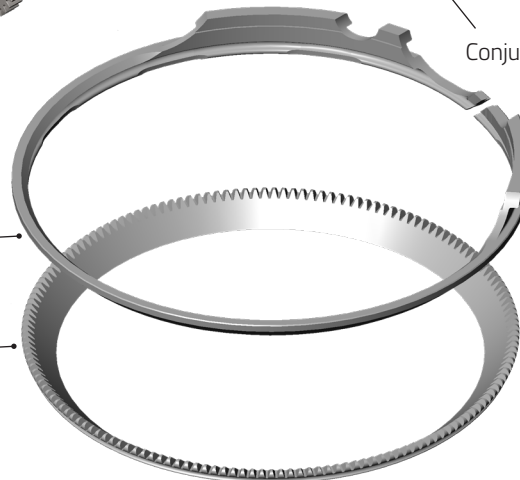

Quantum Flex® X1000/X1500

Kit do calibre de disco
X1000-F (Remoção de gordura)
#183793 (opcional)

Conjunto do calibre de profundidade
X1500
#183160

Conjunto do apoio para
o polegar #103251

Pinhão #105502

Tampa com dispositivo
de afiamento
especial #105529

Alojamento da lâmina
#105505

Lâmina
#104881

Anéis da estrutura (são
exigidos 2) #103388

Rolamento #105533

Pote de graxa #100998

Anel de graxa
#100961

Parafuso de
retenção da tampa
(são exigidos 2)
#101046

Anel do espaçador da manopla
Manopla pequena #101030
Manopla média e grande #101130

Botão de retenção
da manopla
#100649

Manopla
Pequena #106944
Média #106947
Grande #106948

Conjunto da estrutura #105514

Lâmina serrilhada (opcional)
#107053